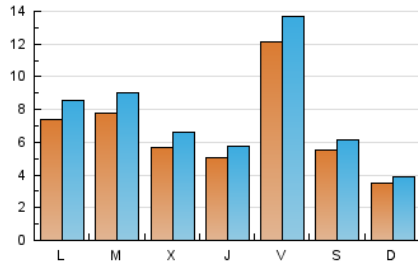

4. Gràfiques (Nacional i Internacional)

4.1 Per dia de la setmana (promig)

N. únics / Visites (x 100)