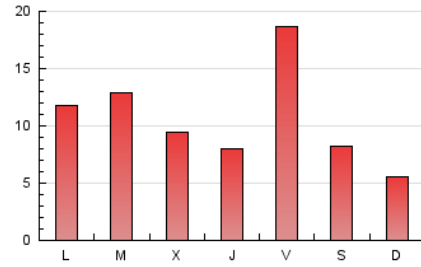

Pàgines (x 100)