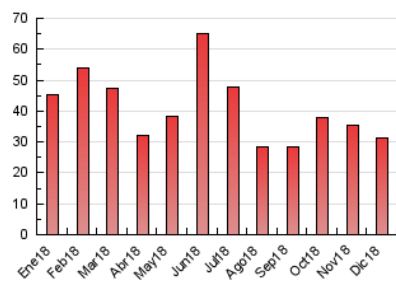

Pàgines (x 1000)