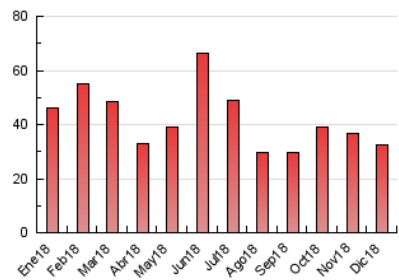

Pàgines (x 1000)