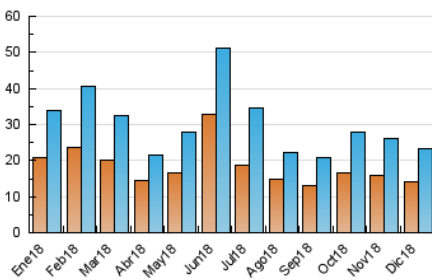

4.3 Per mesos

N. únics / Visites (x 1000)