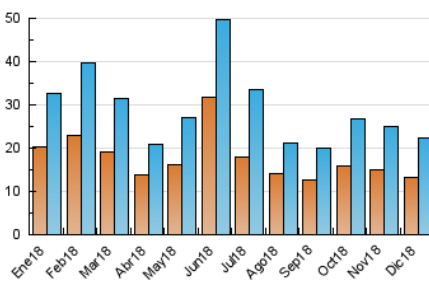

4.3 Per mesos

N. únics / Visites (x 1000)