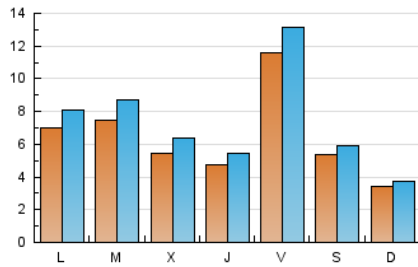

4. Gràfiques (Nacional)

4.1 Per dia de la setmana (promig)

N. únics / Visites (x 100)