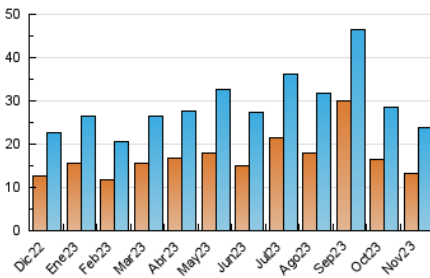

4.2 Per franja horària (promig)

Visites_ (x 1000)

Pàgines (x 1000)

4.3 Per mesos

N. únics / Visites (x 1000)