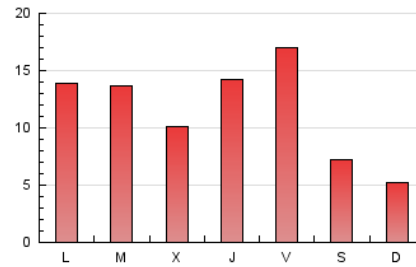

Pàgines (x 100)