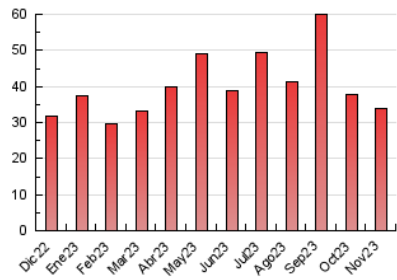

Pàgines (x 1000)