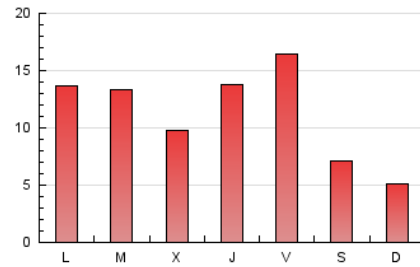

Pàgines (x 100)