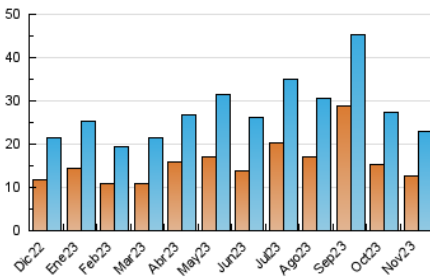

4.2 Per franja horària (promig)

Visites_ (x 1000)

Pàgines (x 1000)

4.3 Per mesos

N. únics / Visites (x 1000)