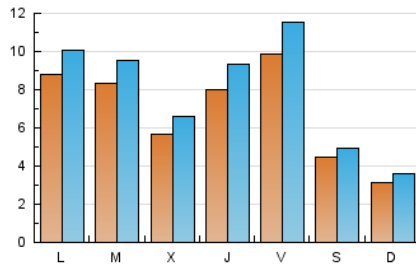

4. Gràfiques (Nacional i Internacional)

4.1 Per dia de la setmana (promig)

N. únics / Visites (x 100)