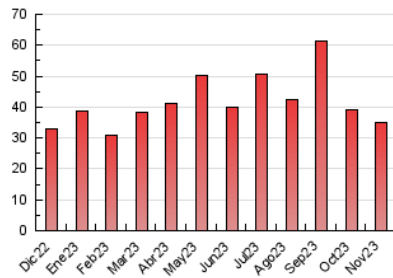

Pàgines (x 1000)