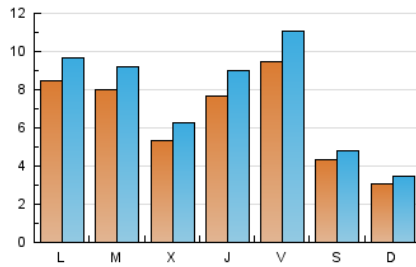

4. Gràfiques (Nacional)

4.1 Per dia de la setmana (promig)

N. únics / Visites (x 100)