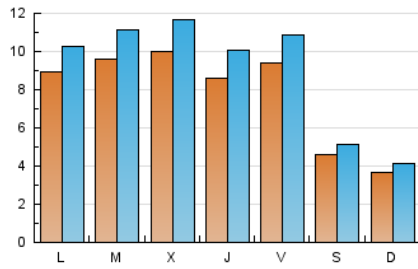

4. Gràfiques (Nacional)

4.1 Per dia de la setmana (promig)

N. únics / Visites (x 100)