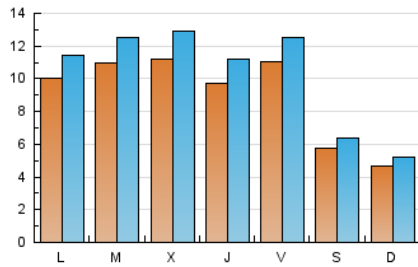

4. Gràfiques (Nacional i Internacional)

4.1 Per dia de la setmana (promig)

N. únics / Visites (x 100)