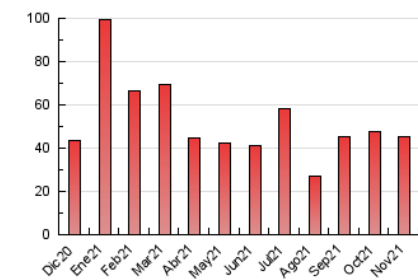

Pàgines (x 1000)