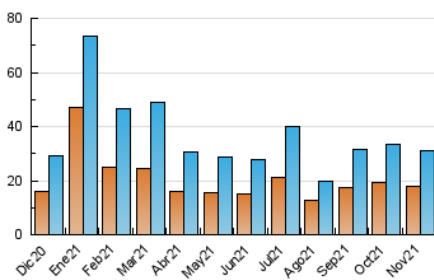

4.3 Per mesos

N. únics / Visites (x 1000)