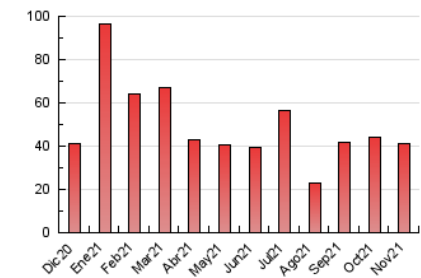

Pàgines (x 1000)