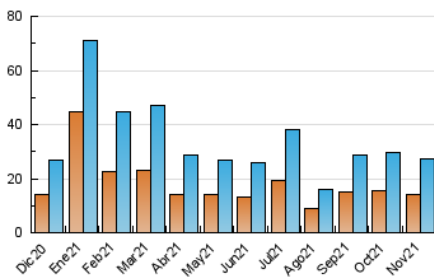

4.3 Per mesos

N. únics / Visites (x 1000)