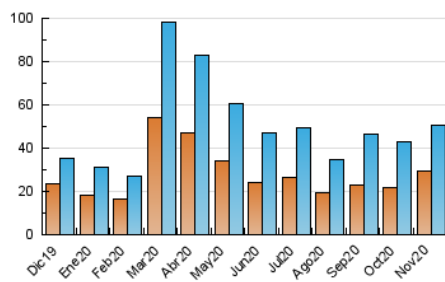

4.3 Per mesos

N. únics / Visites (x 1000)