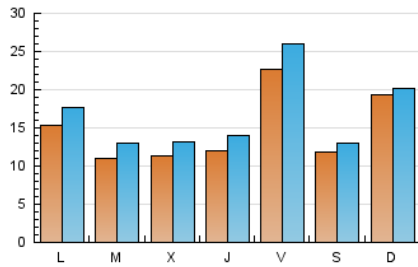

4. Gràfiques (Nacional)

4.1 Per dia de la setmana (promig)

N. únics / Visites (x 100)