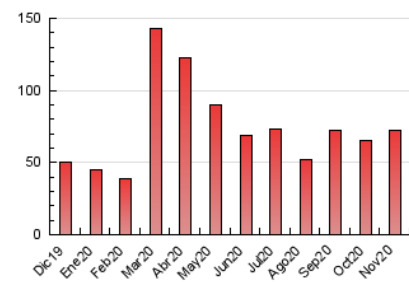

Pàgines (x 1000)