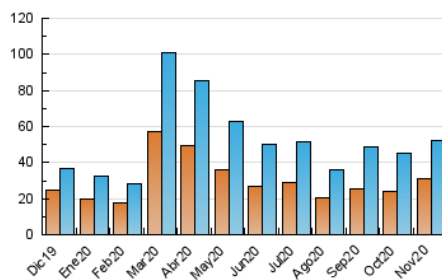

4.3 Per mesos

N. únics / Visites (x 1000)