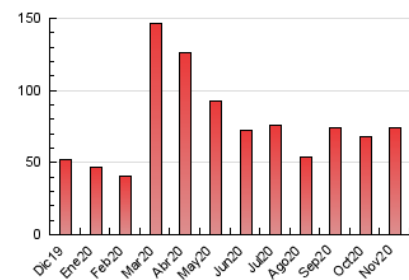

Pàgines (x 1000)