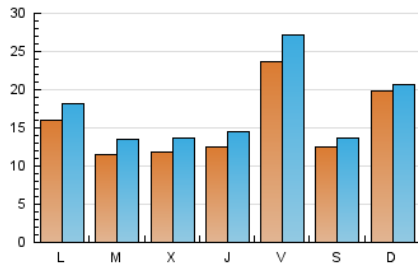

4. Gràfiques (Nacional i Internacional)

4.1 Per dia de la setmana (promig)

N. únics / Visites (x 100)