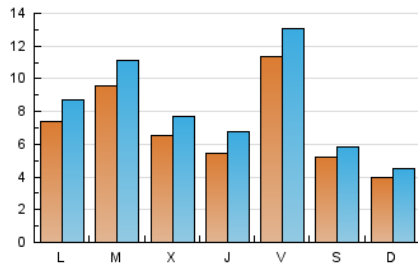

4. Gràfiques (Nacional i Internacional)

4.1 Per dia de la setmana (promig)

N. únics / Visites (x 100)