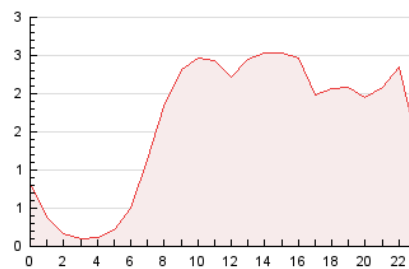

2. Seccions (Nacional i Internacional)

	PÀGINES	%
HOME	8.362	21.64 %
RESTA	30.281	78.36 %

3. Per dia del mes (Nacional i Internacional)

Dia	N. únics	Visites	Pàgines	Dia	N. únics	Visites	Pàgines	Dia	N. únics	Visites	Pàgines
1	412	469	646	11	689	843	1.411	21	688	838	1.512
2	409	469	691	12	434	503	917	22	471	529	774
3	454	554	848	13	471	578	873	23	356	416	670
4	1.035	1.176	1.716	14	1.506	1.694	2.262	24	500	605	1.121
5	816	967	1.493	15	717	769	1.272	25	447	539	1.006
6	498	593	937	16	508	586	859	26	536	659	1.098
7	1.725	1.933	2.767	17	1.580	1.808	2.588	27	685	888	1.780
8	718	782	1.055	18	1.663	1.904	2.773	28	637	749	1.232
9	429	482	732	19	815	942	1.450	29	307	351	497
10	517	632	1.063	20	514	643	1.043	30	274	310	475
								31	646	742	1.082

4. Gràfiques (Nacional i Internacional)

4.1 Per dia de la setmana (promig)

N. únics / Visites (x 100)

Pàgines (x 100)

4.2 Per franja horària (promig)

Visites__ (x 1000)

Pàgines (x 1000)

4.3 Per mesos