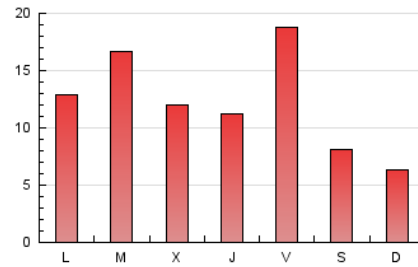

Pàgines (x 100)