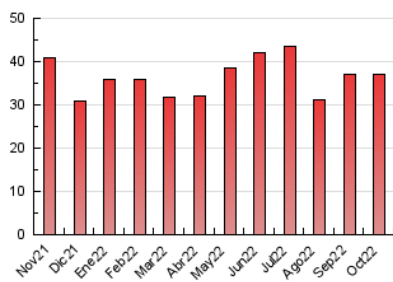

Pàgines (x 1000)