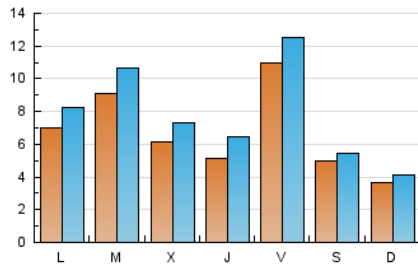

4. Gràfiques (Nacional)

4.1 Per dia de la setmana (promig)

N. únics / Visites (x 100)