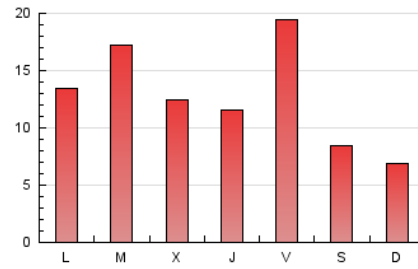

Pàgines (x 100)