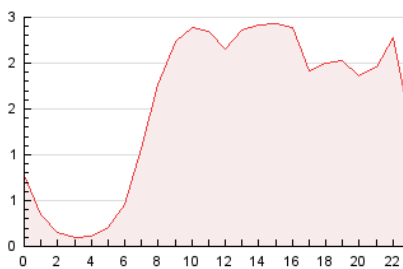

2. Seccions (Nacional)

	PÀGINES	%
HOME	8.189	22.06 %
RESTA	28.930	77.94 %

3. Per dia del mes (Nacional)

Dia	N. únics	Visites	Pàgines	Dia	N. únics	Visites	Pàgines	Dia	N. únics	Visites	Pàgines
1	382	430	604	11	639	790	1.347	21	650	794	1.412
2	355	408	614	12	403	471	883	22	440	498	739
3	418	514	800	13	445	551	845	23	325	373	606
4	988	1.127	1.667	14	1.450	1.635	2.183	24	470	573	1.081
5	783	932	1.456	15	689	741	1.242	25	419	507	968
6	470	564	901	16	477	552	819	26	492	612	1.039
7	1.659	1.863	2.689	17	1.522	1.748	2.519	27	647	844	1.729
8	687	747	1.014	18	1.587	1.825	2.679	28	615	725	1.207
9	398	451	699	19	788	915	1.421	29	274	315	461
10	485	593	1.019	20	492	620	1.020	30	254	287	449
								31	603	692	1.007

4. Gràfiques (Nacional)

4.1 Per dia de la setmana (promig)

N. únics / Visites (x 100)

Pàgines (x 100)

4.2 Per franja horària (promig)

Visites__ (x 1000)

Pàgines (x 1000)

4.3 Per mesos