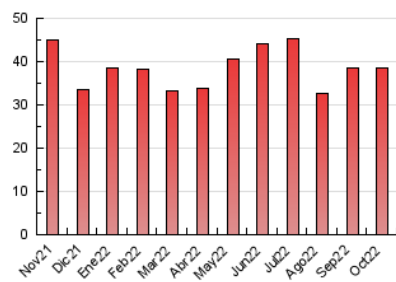

Pàgines (x 1000)