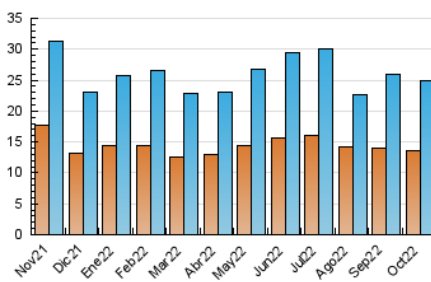

4.3 Per mesos

N. únics / Visites (x 1000)