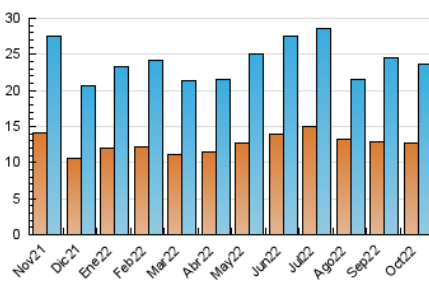

4.3 Per mesos

N. únics / Visites (x 1000)