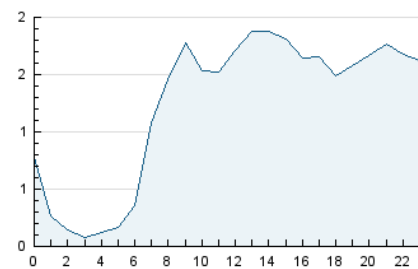

#### 3. Per dia del mes (Nacional)

| Dia | N. únics | Visites | Pàgines | Dia | N. únics | Visites | Pàgines | Dia | N. únics | Visites | Pàgines |
|-----|----------|---------|---------|-----|----------|---------|---------|-----|----------|---------|---------|
| 1   | 952      | 1.096   | 1.641   | 11  | 358      | 417     | 592     | 21  | 1.116    | 1.317   | 2.074   |
| 2   | 525      | 586     | 834     | 12  | 913      | 957     | 1.540   | 22  | 1.068    | 1.229   | 1.806   |
| 3   | 348      | 401     | 567     | 13  | 731      | 827     | 1.253   | 23  | 1.737    | 1.986   | 2.655   |
| 4   | 416      | 509     | 822     | 14  | 823      | 966     | 1.431   | 24  | 583      | 653     | 888     |
| 5   | 620      | 723     | 1.122   | 15  | 2.226    | 2.548   | 3.583   | 25  | 699      | 825     | 1.292   |
| 6   | 482      | 589     | 923     | 16  | 964      | 1.075   | 1.393   | 26  | 591      | 714     | 1.144   |
| 7   | 629      | 721     | 1.147   | 17  | 807      | 873     | 1.207   | 27  | 493      | 613     | 975     |
| 8   | 996      | 1.163   | 1.808   | 18  | 1.085    | 1.235   | 1.853   | 28  | 481      | 613     | 956     |
| 9   | 606      | 689     | 1.011   | 19  | 717      | 848     | 1.284   | 29  | 760      | 901     | 1.550   |
| 10  | 340      | 367     | 533     | 20  | 2.898    | 3.461   | 5.042   | 30  | 342      | 395     | 567     |
|     |          |         |         |     |          |         |         | 31  | 327      | 385     | 557     |

4. Gràfiques (Nacional)

4.1 Per dia de la setmana (promig)

N. únics / Visites (x 100)

Pàgines (x 100)

4.2 Per franja horària (promig)

Visites\_\_ (x 1000)

Pàgines (x 1000)

4.3 Per mesos