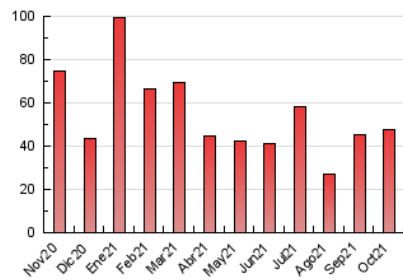

Pàgines (x 1000)