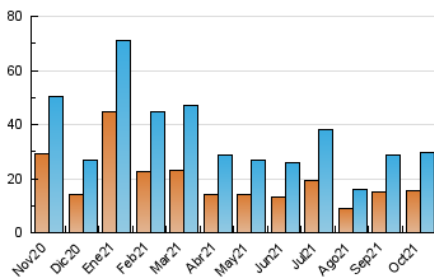

4.3 Per mesos

N. únics / Visites (x 1000)