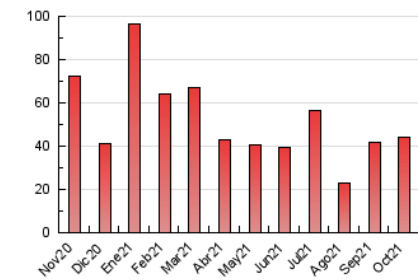

Pàgines (x 1000)