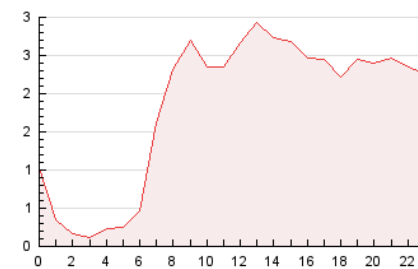

#### 3. Per dia del mes (Nacional)

| Dia | N. únics | Visites | Pàgines | Dia | N. únics | Visites | Pàgines | Dia | N. únics | Visites | Pàgines |
|-----|----------|---------|---------|-----|----------|---------|---------|-----|----------|---------|---------|
| 1   | 952      | 1.096   | 1.641   | 11  | 358      | 417     | 592     | 21  | 1.116    | 1.317   | 2.074   |
| 2   | 525      | 586     | 834     | 12  | 913      | 957     | 1.540   | 22  | 1.068    | 1.229   | 1.806   |
| 3   | 348      | 401     | 567     | 13  | 731      | 827     | 1.253   | 23  | 1.737    | 1.986   | 2.655   |
| 4   | 416      | 509     | 822     | 14  | 823      | 966     | 1.431   | 24  | 583      | 653     | 888     |
| 5   | 620      | 723     | 1.122   | 15  | 2.226    | 2.548   | 3.583   | 25  | 699      | 825     | 1.292   |
| 6   | 482      | 589     | 923     | 16  | 964      | 1.075   | 1.393   | 26  | 591      | 714     | 1.144   |
| 7   | 629      | 721     | 1.147   | 17  | 807      | 873     | 1.207   | 27  | 493      | 613     | 975     |
| 8   | 996      | 1.163   | 1.808   | 18  | 1.085    | 1.235   | 1.853   | 28  | 481      | 613     | 956     |
| 9   | 606      | 689     | 1.011   | 19  | 717      | 848     | 1.284   | 29  | 760      | 901     | 1.550   |
| 10  | 340      | 367     | 533     | 20  | 2.898    | 3.461   | 5.042   | 30  | 342      | 395     | 567     |
|     |          |         |         |     |          |         |         | 31  | 327      | 385     | 557     |

4. Gràfiques (Nacional)

4.1 Per dia de la setmana (promig)

N. únics / Visites (x 100)

Pàgines (x 100)

4.2 Per franja horària (promig)

Visites\_\_ (x 1000)

Pàgines (x 1000)

4.3 Per mesos