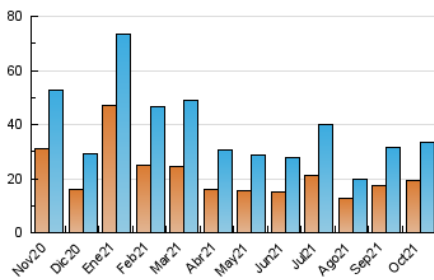

4.3 Per mesos

N. únics / Visites (x 1000)