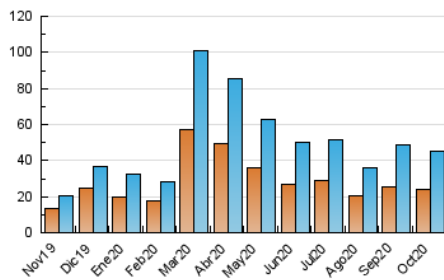

##### 4.1 Per dia de la setmana (promig)

N. únics / Visites (x 100)

Pàgines (x 100)

##### 4.2 Per franja horària (promig)

Visites (x 1000)

Pàgines (x 1000)

##### 4.3 Per mesos

N. únics / Visites (x 1000)

Pàgines (x 1000)