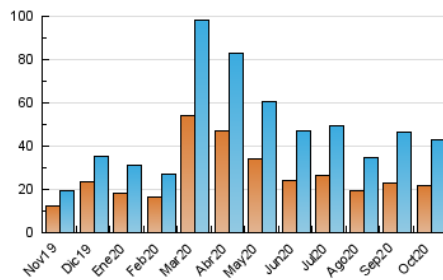

##### 4.1 Per dia de la setmana (promig)

N. únics / Visites (x 100)

Pàgines (x 100)

##### 4.2 Per franja horària (promig)

Visites (x 1000)

Pàgines (x 1000)

##### 4.3 Per mesos

N. únics / Visites (x 1000)

Pàgines (x 1000)