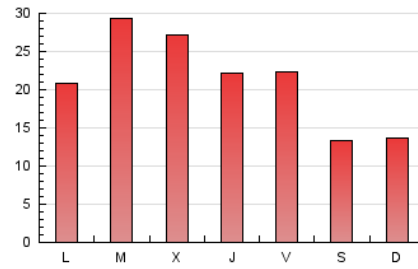

Pàgines (x 100)