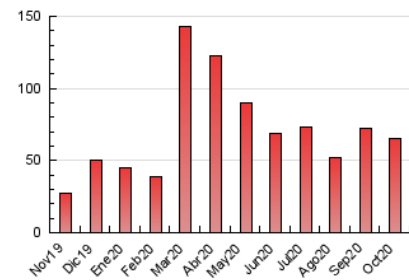

##### 4.2 Per franja horària (promig)

Visites (x 1000)

Pàgines (x 1000)

##### 4.3 Per mesos

N. únics / Visites (x 1000)

Pàgines (x 1000)