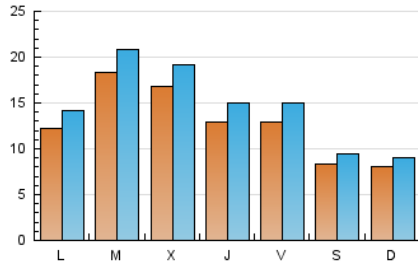

4. Gràfiques (Nacional i Internacional)

4.1 Per dia de la setmana (promig)

N. únics / Visites (x 100)