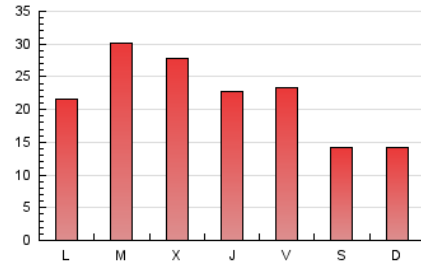

Pàgines (x 100)