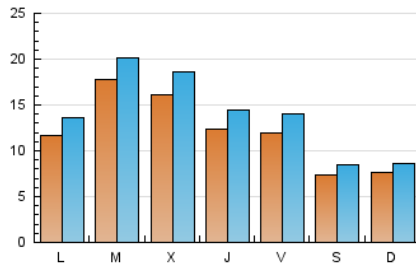

4. Gràfiques (Nacional)

4.1 Per dia de la setmana (promig)

N. únics / Visites (x 100)