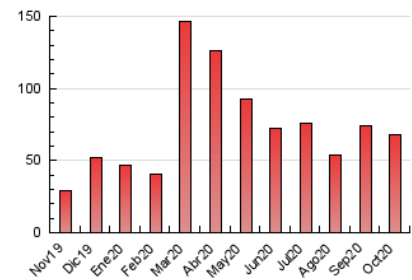

### 3. Per dia del mes (Nacional i Internacional)

Dia	N. únics	Visites	Pàgines	Dia	N. únics	Visites	Pàgines	Dia	N. únics	Visites	Pàgines
1	878	1.062	1.618	11	527	595	870	21	1.788	2.048	2.884
2	916	1.097	1.869	12	550	626	976	22	1.030	1.220	1.873
3	603	698	1.075	13	1.436	1.654	2.473	23	1.343	1.559	2.556
4	518	578	867	14	1.260	1.436	2.219	24	1.030	1.179	1.910
5	560	699	1.221	15	1.470	1.673	2.519	25	1.185	1.366	2.273
6	631	762	1.224	16	1.447	1.679	2.579	26	846	1.034	1.524
7	1.513	1.731	2.602	17	870	980	1.523	27	2.548	2.827	3.925
8	1.334	1.509	2.297	18	1.004	1.096	1.637	28	2.142	2.473	3.424
9	1.076	1.258	1.888	19	2.921	3.283	4.875	29	1.744	2.061	3.113
10	774	868	1.289	20	2.740	3.107	4.446	30	1.659	1.926	2.797
								31	883	985	1.335

##### 4.2 Per franja horària (promig)

Visites (x 1000)

Pàgines (x 1000)

##### 4.3 Per mesos

N. únics / Visites (x 1000)

Pàgines (x 1000)