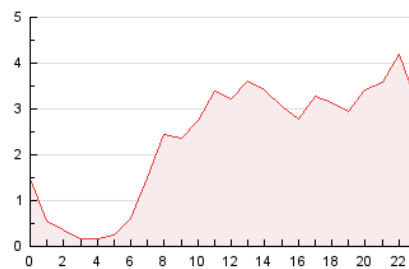

2. Seccions (Nacional i Internacional)

| | PÀGINES | % |
|--------------|---------|---------|
| HOME | 7.065 | 12.66 % |
| RESTA | 48.729 | 87.34 % |

3. Per dia del mes (Nacional i Internacional)

| Dia | N. únics | Visites | Pàgines | Dia | N. únics | Visites | Pàgines | Dia | N. únics | Visites | Pàgines |
|-----|----------|---------|---------|-----|----------|---------|---------|-----|----------|---------|---------|
| 1 | 719 | 820 | 1.195 | 11 | 2.324 | 2.697 | 3.447 | 21 | 1.456 | 1.633 | 2.232 |
| 2 | 1.104 | 1.265 | 1.760 | 12 | 960 | 1.017 | 1.318 | 22 | 1.324 | 1.485 | 1.990 |
| 3 | 882 | 990 | 1.459 | 13 | 577 | 610 | 796 | 23 | 578 | 657 | 985 |
| 4 | 1.089 | 1.223 | 1.768 | 14 | 1.583 | 1.774 | 2.470 | 24 | 1.335 | 1.487 | 2.075 |
| 5 | 496 | 556 | 752 | 15 | 1.336 | 1.483 | 2.096 | 25 | 1.368 | 1.527 | 2.120 |
| 6 | 505 | 571 | 811 | 16 | 3.972 | 4.344 | 5.390 | 26 | 820 | 883 | 1.197 |
| 7 | 521 | 611 | 934 | 17 | 3.031 | 3.338 | 4.252 | 27 | 424 | 471 | 602 |
| 8 | 632 | 711 | 1.061 | 18 | 846 | 953 | 1.320 | 28 | 510 | 590 | 938 |
| 9 | 638 | 746 | 1.045 | 19 | 1.176 | 1.251 | 1.513 | 29 | 572 | 676 | 990 |
| 10 | 2.834 | 3.075 | 4.027 | 20 | 1.555 | 1.646 | 1.926 | 30 | 922 | 1.035 | 1.497 |
| | | | | | | | | 31 | 1.137 | 1.264 | 1.828 |

4. Gràfiques (Nacional i Internacional)

4.1 Per dia de la setmana (promig)

N. únics / Visites (x 100)

Pàgines (x 100)

4.2 Per franja horària (promig)

Visites (x 1000)

Pàgines (x 1000)

4.3 Per mesos