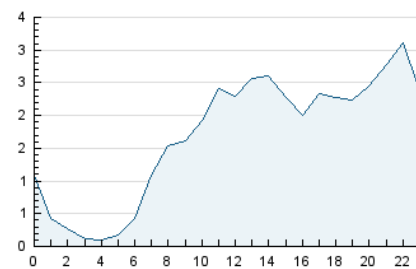

2. Seccions (Nacional)

| | PÀGINES | % |
|--------------|---------|---------|
| HOME | 6.971 | 12.73 % |
| RESTA | 47.780 | 87.27 % |

3. Per dia del mes (Nacional)

| Dia | N. únics | Visites | Pàgines | Dia | N. únics | Visites | Pàgines | Dia | N. únics | Visites | Pàgines |
|-----|----------|---------|---------|-----|----------|---------|---------|-----|----------|---------|---------|
| 1 | 697 | 797 | 1.170 | 11 | 2.280 | 2.648 | 3.392 | 21 | 1.409 | 1.583 | 2.167 |
| 2 | 1.073 | 1.225 | 1.715 | 12 | 933 | 990 | 1.288 | 22 | 1.293 | 1.453 | 1.956 |
| 3 | 866 | 974 | 1.442 | 13 | 563 | 596 | 782 | 23 | 564 | 643 | 967 |
| 4 | 1.057 | 1.184 | 1.721 | 14 | 1.558 | 1.748 | 2.441 | 24 | 1.310 | 1.457 | 2.036 |
| 5 | 486 | 546 | 741 | 15 | 1.305 | 1.446 | 2.049 | 25 | 1.329 | 1.486 | 2.077 |
| 6 | 492 | 557 | 794 | 16 | 3.917 | 4.286 | 5.322 | 26 | 808 | 871 | 1.184 |
| 7 | 500 | 590 | 909 | 17 | 2.992 | 3.290 | 4.197 | 27 | 409 | 456 | 581 |
| 8 | 617 | 696 | 1.038 | 18 | 820 | 926 | 1.290 | 28 | 488 | 562 | 908 |
| 9 | 618 | 725 | 1.020 | 19 | 1.145 | 1.219 | 1.480 | 29 | 555 | 654 | 966 |
| 10 | 2.794 | 3.033 | 3.975 | 20 | 1.512 | 1.603 | 1.883 | 30 | 901 | 1.010 | 1.472 |
| | | | | | | | | 31 | 1.098 | 1.224 | 1.788 |

4. Gràfiques (Nacional)

4.1 Per dia de la setmana (promig)

N. únics / Visites (x 100)

Pàgines (x 100)

4.2 Per franja horària (promig)

Visites (x 1000)

Pàgines (x 1000)

4.3 Per mesos