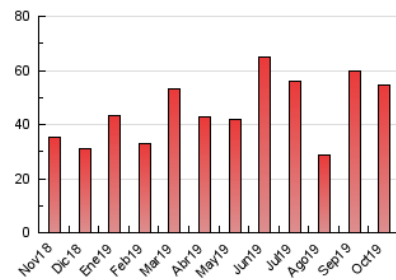

Pàgines (x 1000)