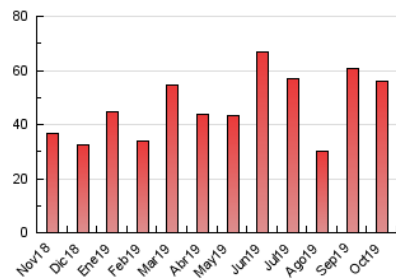

Pàgines (x 1000)