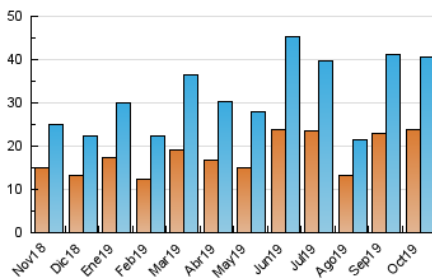

4.3 Per mesos

N. únics / Visites (x 1000)