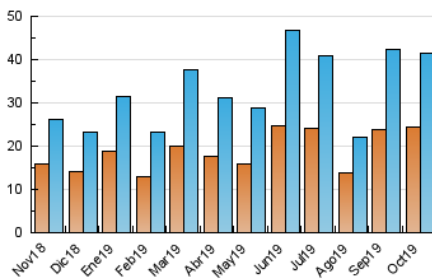

4.3 Per mesos

N. únics / Visites (x 1000)