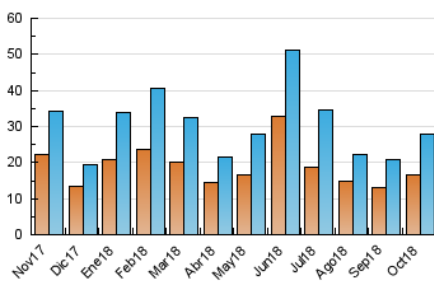

4.3 Per mesos

N. únics / Visites (x 1000)