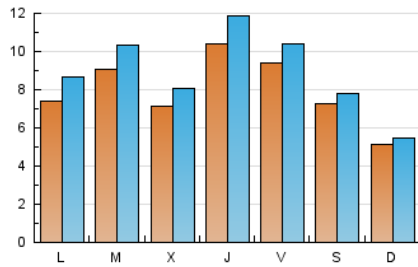

4. Gràfiques (Nacional i Internacional)

4.1 Per dia de la setmana (promig)

N. únics / Visites (x 100)