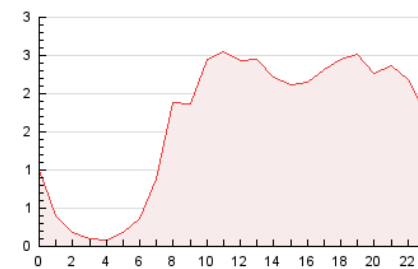

2. Seccions (Nacional i Internacional)

| | PÀGINES | % |
|--------------|---------|---------|
| HOME | 5.894 | 15.05 % |
| RESTA | 33.274 | 84.95 % |

3. Per dia del mes (Nacional i Internacional)

| Dia | N. únics | Visites | Pàgines | Dia | N. únics | Visites | Pàgines | Dia | N. únics | Visites | Pàgines |
|-----|----------|---------|---------|-----|----------|---------|---------|-----|----------|---------|---------|
| 1 | 531 | 638 | 1.050 | 11 | 1.051 | 1.196 | 1.686 | 21 | 365 | 390 | 520 |
| 2 | 401 | 477 | 717 | 12 | 664 | 731 | 944 | 22 | 747 | 887 | 1.383 |
| 3 | 625 | 705 | 1.027 | 13 | 1.353 | 1.427 | 1.876 | 23 | 975 | 1.107 | 1.514 |
| 4 | 413 | 475 | 716 | 14 | 1.116 | 1.178 | 1.606 | 24 | 752 | 851 | 1.203 |
| 5 | 744 | 822 | 1.198 | 15 | 1.372 | 1.629 | 2.435 | 25 | 2.140 | 2.456 | 3.368 |
| 6 | 335 | 374 | 515 | 16 | 1.648 | 1.877 | 2.608 | 26 | 1.249 | 1.402 | 1.960 |
| 7 | 249 | 268 | 372 | 17 | 926 | 1.038 | 1.445 | 27 | 503 | 550 | 754 |
| 8 | 469 | 540 | 869 | 18 | 543 | 625 | 939 | 28 | 326 | 348 | 466 |
| 9 | 573 | 648 | 910 | 19 | 1.107 | 1.201 | 1.570 | 29 | 568 | 648 | 982 |
| 10 | 628 | 728 | 1.093 | 20 | 721 | 767 | 914 | 30 | 953 | 1.049 | 1.412 |
| | | | | | | | | 31 | 637 | 725 | 1.116 |

4. Gràfiques (Nacional i Internacional)

4.1 Per dia de la setmana (promig)

N. únics / Visites (x 100)

Pàgines (x 100)

4.2 Per franja horària (promig)

Visites (x 1000)

Pàgines (x 1000)

4.3 Per mesos