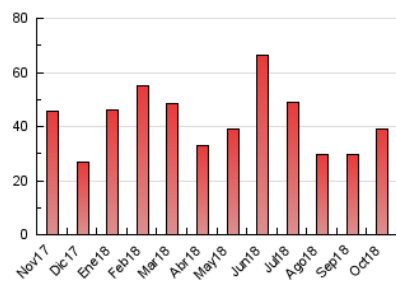

Pàgines (x 1000)