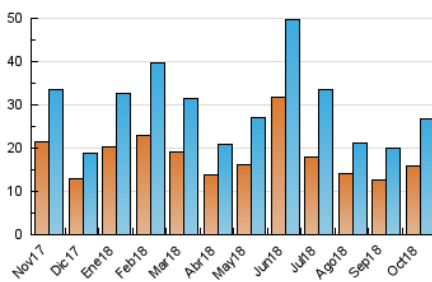

4.3 Per mesos

N. únics / Visites (x 1000)