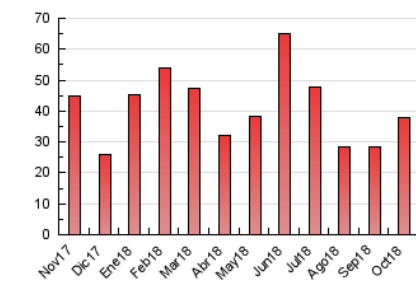

Pàgines (x 1000)