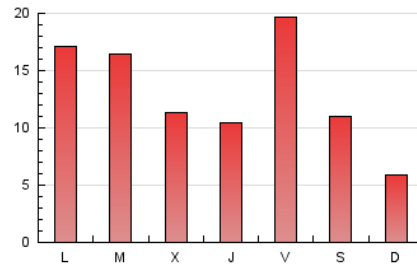

Pàgines (x 100)