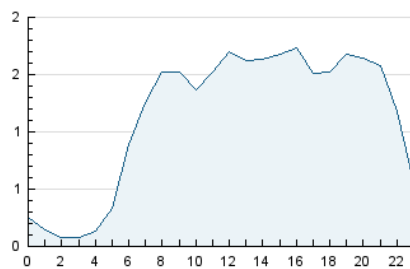

2. Seccions (Nacional)

	PÀGINES	%
HOME	9.161	23.82 %
RESTA	29.301	76.18 %

3. Per dia del mes (Nacional)

Dia	N. únics	Visites	Pàgines	Dia	N. únics	Visites	Pàgines	Dia	N. únics	Visites	Pàgines
1	286	341	456	11	532	629	1.029	21	504	571	851
2	825	953	1.456	12	424	554	850	22	332	390	498
3	1.256	1.430	1.953	13	1.024	1.200	1.814	23	600	735	1.090
4	953	1.141	1.506	14	977	1.075	1.450	24	634	776	1.224
5	549	678	1.072	15	555	608	842	25	591	722	1.009
6	874	1.033	1.519	16	760	918	1.301	26	591	719	1.137
7	495	548	731	17	663	805	1.286	27	967	1.169	1.837
8	332	378	497	18	499	624	924	28	964	1.043	1.305
9	982	1.151	1.608	19	527	658	1.059	29	378	444	628
10	1.069	1.261	2.029	20	1.578	1.808	2.561	30	1.655	1.934	2.940

4. Gràfiques (Nacional)

4.1 Per dia de la setmana (promig)

N. únics / Visites (x 100)

Pàgines (x 100)

4.2 Per franja horària (promig)

Visites_ (x 1000)

Pàgines (x 1000)

4.3 Per mesos