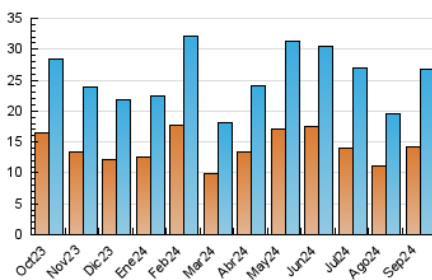

4.3 Per mesos

N. únics / Visites (x 1000)