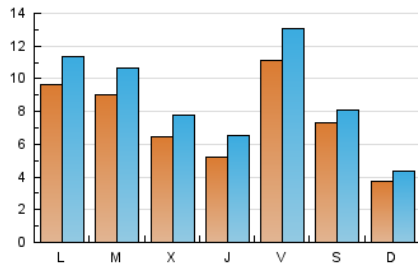

4. Gràfiques (Nacional)

4.1 Per dia de la setmana (promig)

N. únics / Visites (x 100)