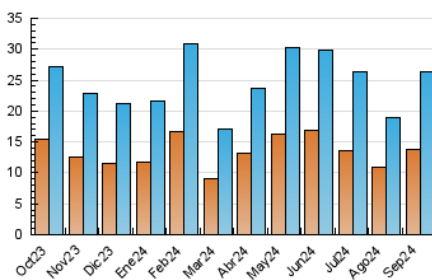

4.3 Per mesos

N. únics / Visites (x 1000)