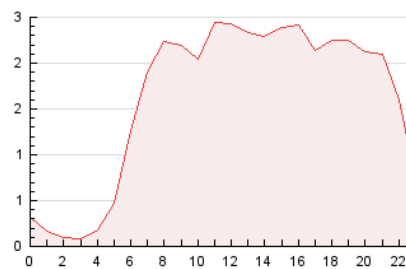

2. Seccions (Nacional)

	PÀGINES	%
HOME	9.161	23.82 %
RESTA	29.301	76.18 %

3. Per dia del mes (Nacional)

Dia	N. únics	Visites	Pàgines	Dia	N. únics	Visites	Pàgines	Dia	N. únics	Visites	Pàgines
1	286	341	456	11	532	629	1.029	21	504	571	851
2	825	953	1.456	12	424	554	850	22	332	390	498
3	1.256	1.430	1.953	13	1.024	1.200	1.814	23	600	735	1.090
4	953	1.141	1.506	14	977	1.075	1.450	24	634	776	1.224
5	549	678	1.072	15	555	608	842	25	591	722	1.009
6	874	1.033	1.519	16	760	918	1.301	26	591	719	1.137
7	495	548	731	17	663	805	1.286	27	967	1.169	1.837
8	332	378	497	18	499	624	924	28	964	1.043	1.305
9	982	1.151	1.608	19	527	658	1.059	29	378	444	628
10	1.069	1.261	2.029	20	1.578	1.808	2.561	30	1.655	1.934	2.940

4. Gràfiques (Nacional)

4.1 Per dia de la setmana (promig)

N. únics / Visites (x 100)

Pàgines (x 100)

4.2 Per franja horària (promig)

Visites_ (x 1000)

Pàgines (x 1000)

4.3 Per mesos