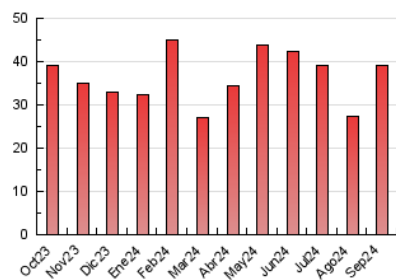

Pàgines (x 1000)