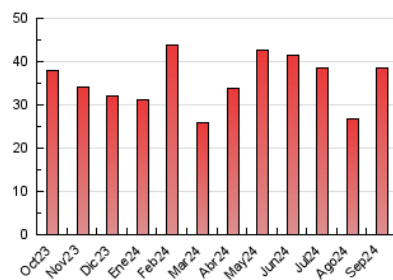

Pàgines (x 1000)