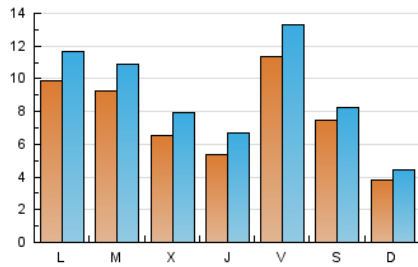

4. Gràfiques (Nacional i Internacional)

4.1 Per dia de la setmana (promig)

N. únics / Visites (x 100)