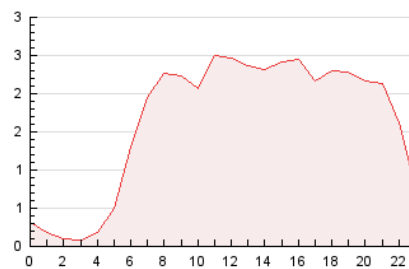

2. Seccions (Nacional i Internacional)

	PÀGINES	%
HOME	9.297	23.75 %
RESTA	29.845	76.25 %

3. Per dia del mes (Nacional i Internacional)

Dia	N. únics	Visites	Pàgines	Dia	N. únics	Visites	Pàgines	Dia	N. únics	Visites	Pàgines
1	299	354	471	11	545	641	1.042	21	510	578	858
2	859	990	1.503	12	436	567	866	22	338	396	504
3	1.270	1.448	1.973	13	1.038	1.216	1.833	23	620	755	1.110
4	972	1.164	1.537	14	996	1.097	1.480	24	649	792	1.239
5	565	698	1.103	15	563	616	851	25	598	730	1.020
6	921	1.082	1.573	16	776	935	1.332	26	599	727	1.145
7	512	564	753	17	676	819	1.299	27	985	1.189	1.860
8	339	386	506	18	511	638	949	28	975	1.054	1.316
9	1.004	1.175	1.638	19	549	682	1.087	29	384	452	639
10	1.104	1.300	2.076	20	1.598	1.829	2.591	30	1.690	1.971	2.988

4. Gràfiques (Nacional i Internacional)

4.1 Per dia de la setmana (promig)

N. únics / Visites (x 100)

Pàgines (x 100)

4.2 Per franja horària (promig)

Visites_ (x 1000)

Pàgines (x 1000)

4.3 Per mesos