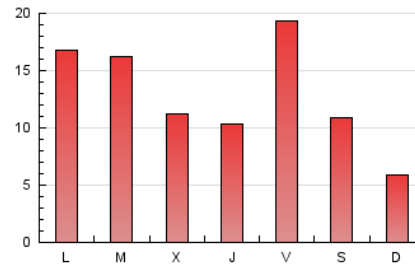

Pàgines (x 100)