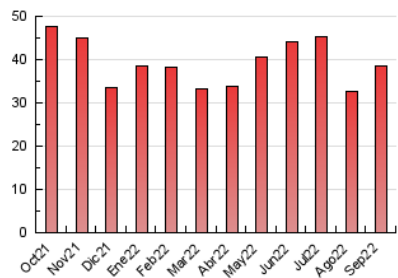

Pàgines (x 1000)