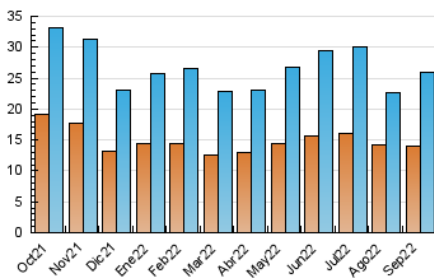

4.3 Per mesos

N. únics / Visites (x 1000)