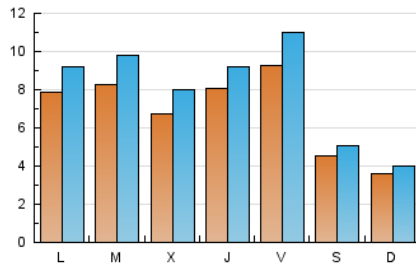

4. Gràfiques (Nacional)

4.1 Per dia de la setmana (promig)

N. únics / Visites (x 100)