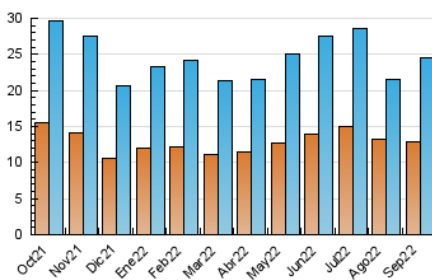

4.3 Per mesos

N. únics / Visites (x 1000)