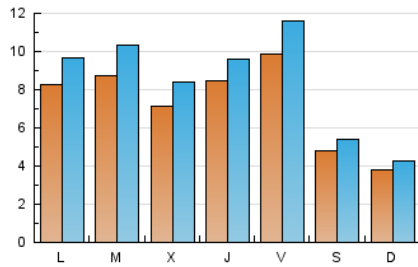

4. Gràfiques (Nacional i Internacional)

4.1 Per dia de la setmana (promig)

N. únics / Visites (x 100)