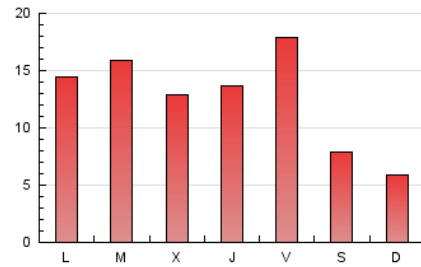

Pàgines (x 100)