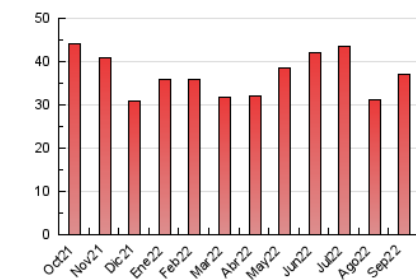

Pàgines (x 1000)