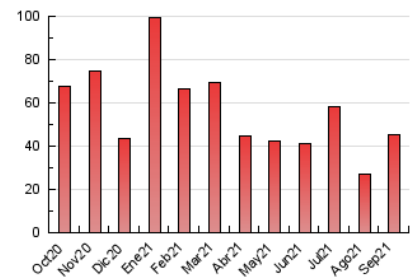

Pàgines (x 1000)