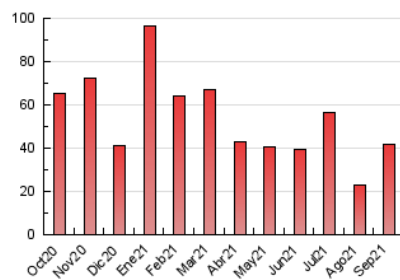

Pàgines (x 1000)