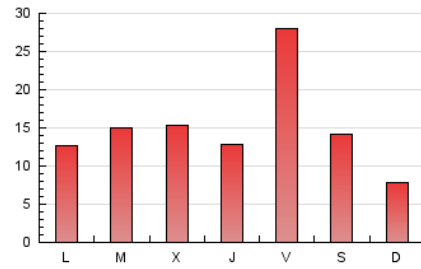

Pàgines (x 100)