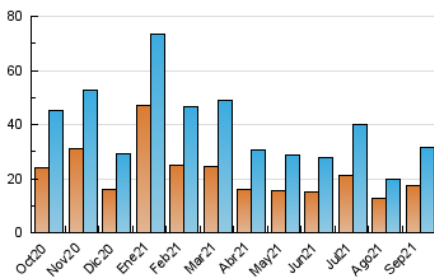

4.3 Per mesos

N. únics / Visites (x 1000)