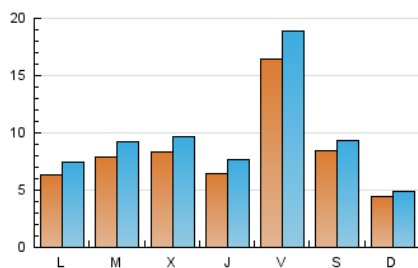

4. Gràfiques (Nacional)

4.1 Per dia de la setmana (promig)

N. únics / Visites (x 100)