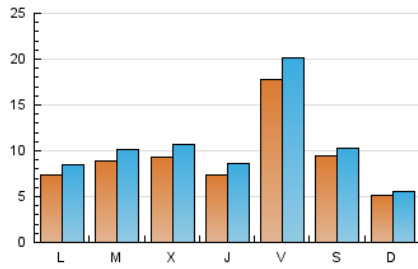

4. Gràfiques (Nacional i Internacional)

4.1 Per dia de la setmana (promig)

N. únics / Visites (x 100)