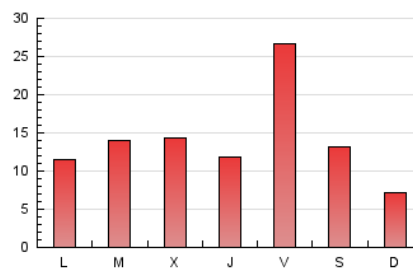

Pàgines (x 100)