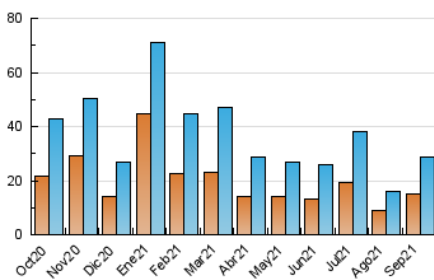

4.3 Per mesos

N. únics / Visites (x 1000)