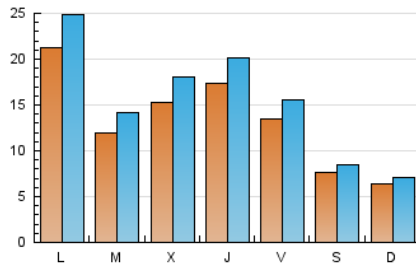

4. Gràfiques (Nacional)

4.1 Per dia de la setmana (promig)

N. únics / Visites (x 100)