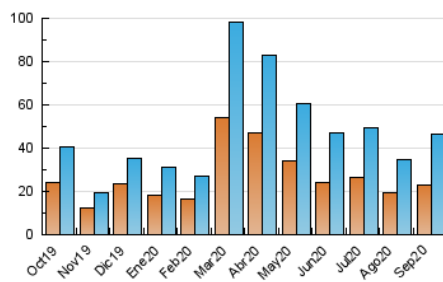

4.3 Per mesos

N. únics / Visites (x 1000)