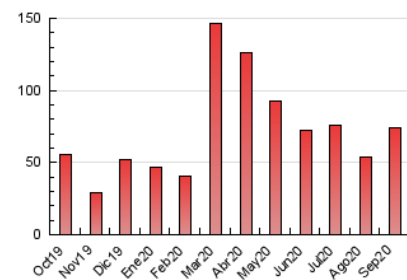

Pàgines (x 1000)