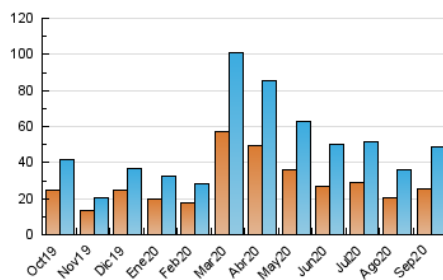

4.3 Per mesos

N. únics / Visites (x 1000)