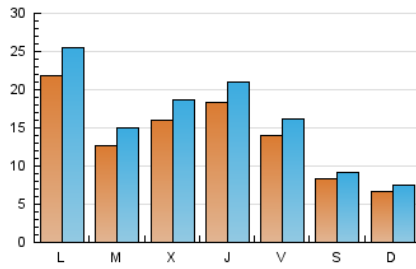

4. Gràfiques (Nacional i Internacional)

4.1 Per dia de la setmana (promig)

N. únics / Visites (x 100)