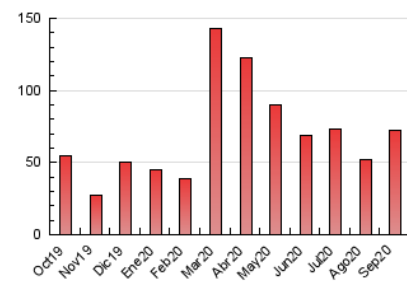

Pàgines (x 1000)