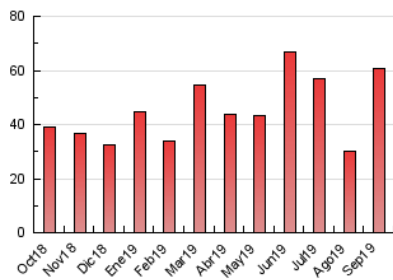

Pàgines (x 1000)