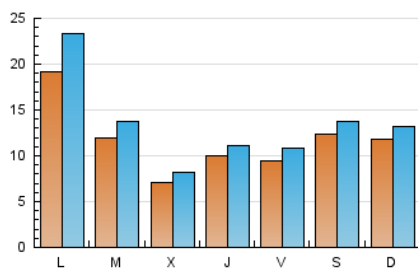

4. Gràfiques (Nacional)

4.1 Per dia de la setmana (promig)

N. únics / Visites (x 100)