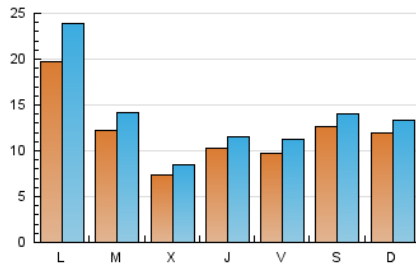

4. Gràfiques (Nacional i Internacional)

4.1 Per dia de la setmana (promig)

N. únics / Visites (x 100)