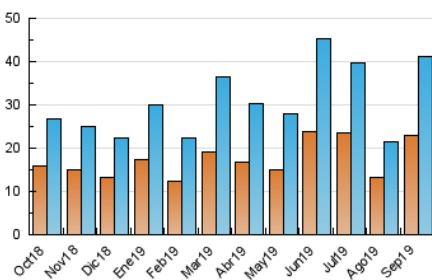

4.3 Per mesos

N. únics / Visites (x 1000)