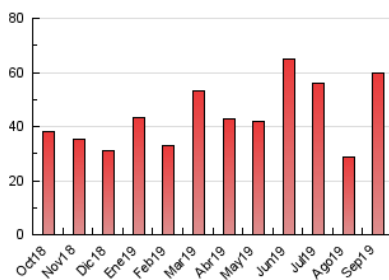

Pàgines (x 1000)