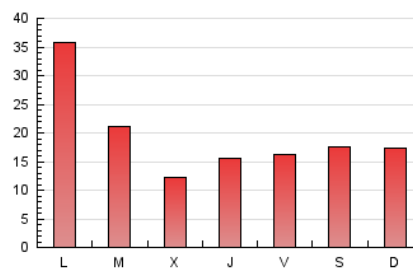

Pàgines (x 100)