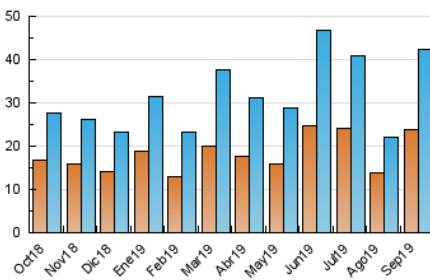

4.3 Per mesos

N. únics / Visites (x 1000)