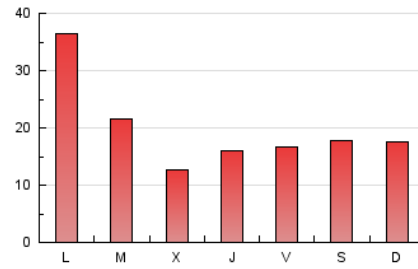

Pàgines (x 100)