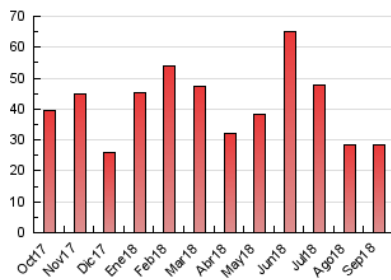

Pàgines (x 1000)