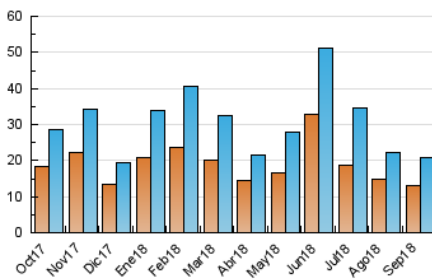

4.3 Per mesos

N. únics / Visites (x 1000)