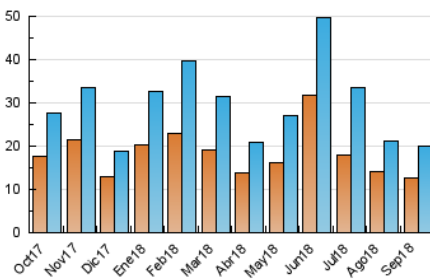

4.3 Per mesos

N. únics / Visites (x 1000)