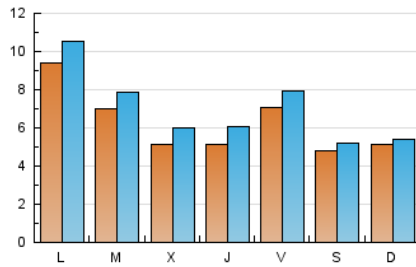

4. Gràfiques (Nacional i Internacional)

4.1 Per dia de la setmana (promig)

N. únics / Visites (x 100)