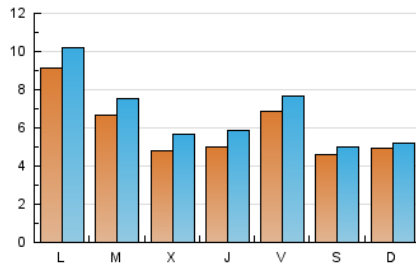

4. Gràfiques (Nacional)

4.1 Per dia de la setmana (promig)

N. únics / Visites (x 100)