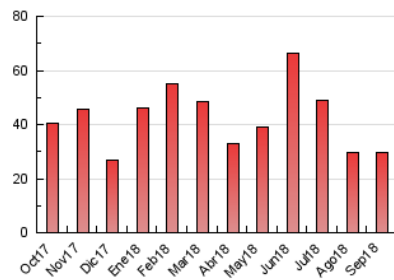

Pàgines (x 1000)