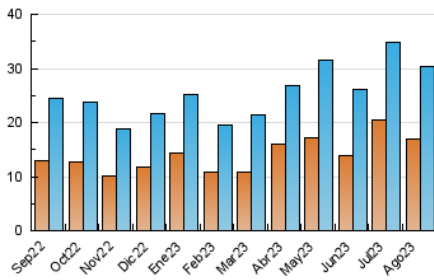

4.2 Per franja horària (promig)

Visites_ (x 1000)

Pàgines (x 1000)

4.3 Per mesos

N. únics / Visites (x 1000)