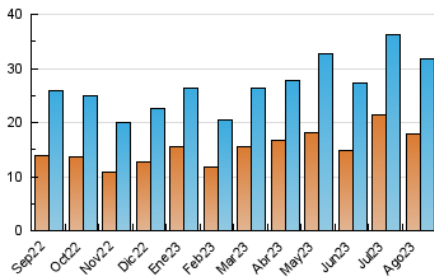

4.2 Per franja horària (promig)

Visites_ (x 1000)

Pàgines (x 1000)

4.3 Per mesos

N. únics / Visites (x 1000)