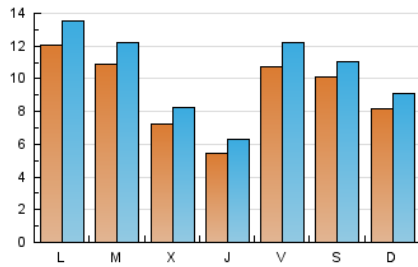

4. Gràfiques (Nacional i Internacional)

4.1 Per dia de la setmana (promig)

N. únics / Visites (x 100)