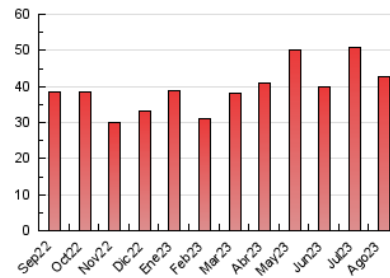

Pàgines (x 1000)