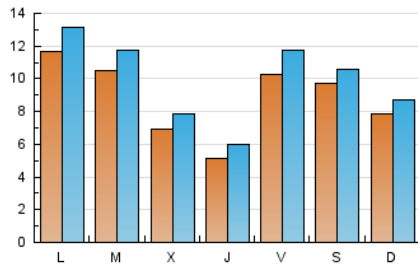

4. Gràfiques (Nacional)

4.1 Per dia de la setmana (promig)

N. únics / Visites (x 100)