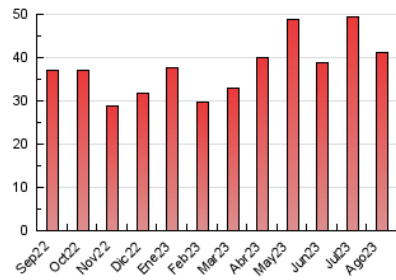

#### 4.2 Per franja horària (promig)

Visites\_ (x 1000)

Pàgines (x 1000)

#### 4.3 Per mesos

N. únics / Visites (x 1000)

Pàgines (x 1000)