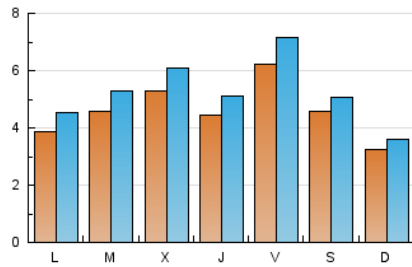

4. Gràfiques (Nacional)

4.1 Per dia de la setmana (promig)

N. únics / Visites (x 100)