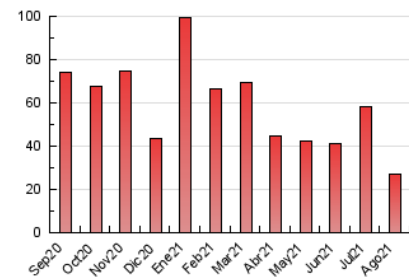

Pàgines (x 1000)