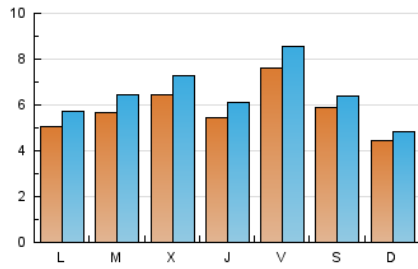

4. Gràfiques (Nacional i Internacional)

4.1 Per dia de la setmana (promig)

N. únics / Visites (x 100)