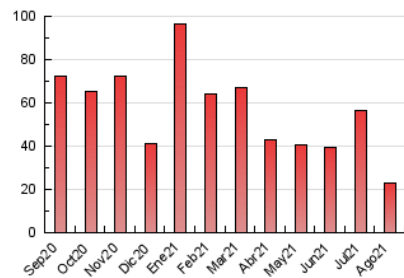

Pàgines (x 1000)