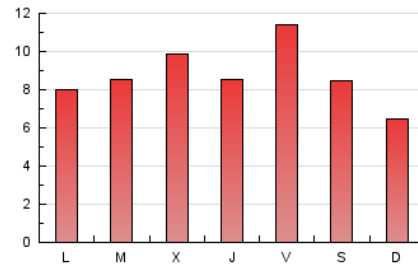

Pàgines (x 100)