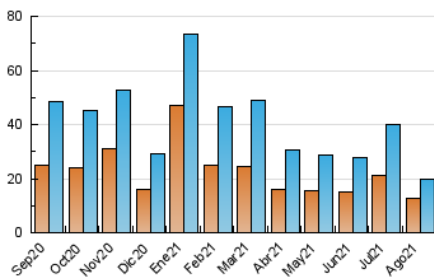

4.3 Per mesos

N. únics / Visites (x 1000)