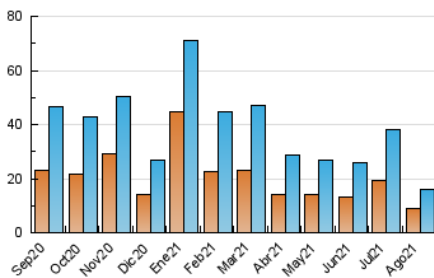

4.3 Per mesos

N. únics / Visites (x 1000)