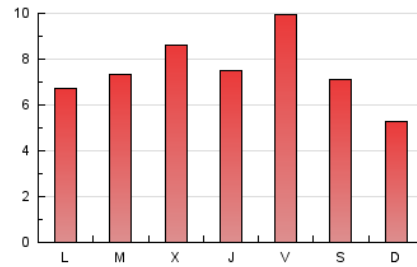

Pàgines (x 100)