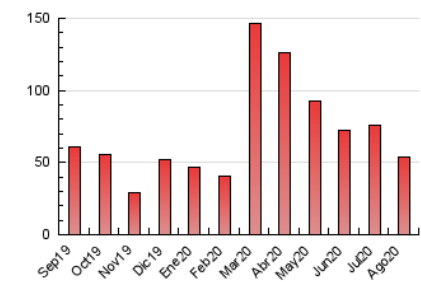

Pàgines (x 1000)