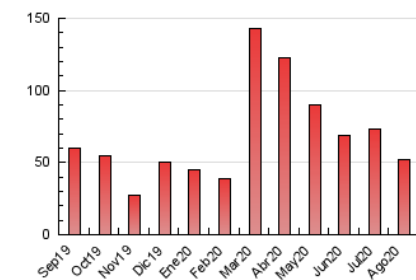

Pàgines (x 1000)