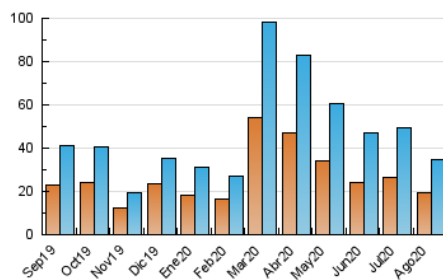

4.3 Per mesos

N. únics / Visites (x 1000)