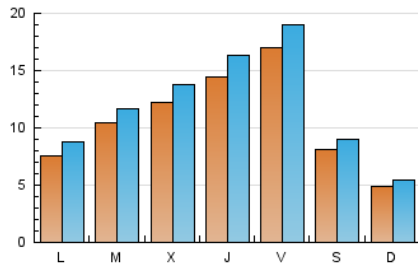

4. Gràfiques (Nacional i Internacional)

4.1 Per dia de la setmana (promig)

N. únics / Visites (x 100)