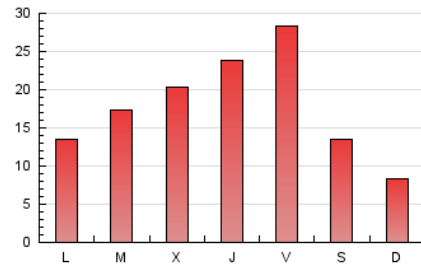

Pàgines (x 100)