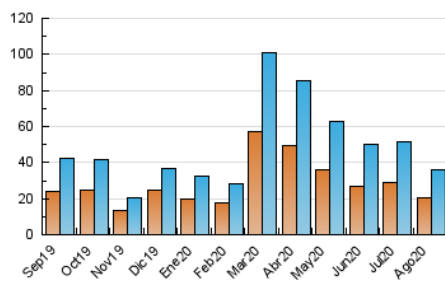

4.3 Per mesos

N. únics / Visites (x 1000)