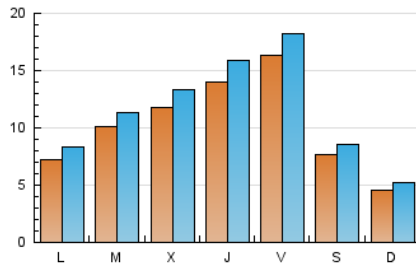

4. Gràfiques (Nacional)

4.1 Per dia de la setmana (promig)

N. únics / Visites (x 100)