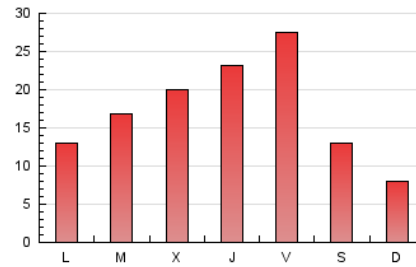

Pàgines (x 100)