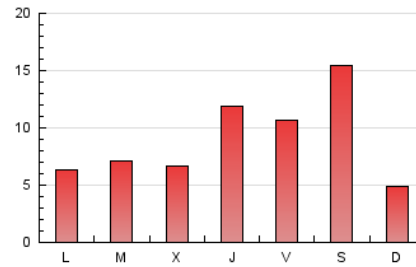

Pàgines (x 100)