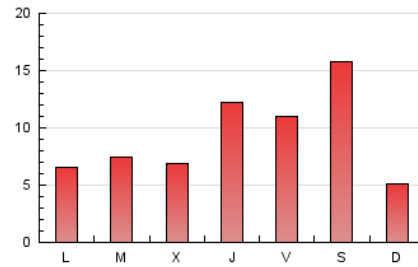

Pàgines (x 100)