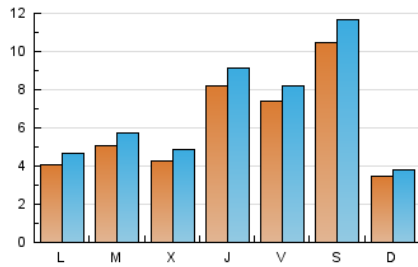

4. Gràfiques (Nacional i Internacional)

4.1 Per dia de la setmana (promig)

N. únics / Visites (x 100)