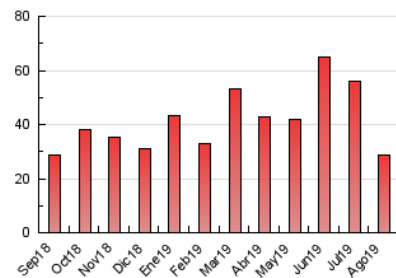

Pàgines (x 1000)