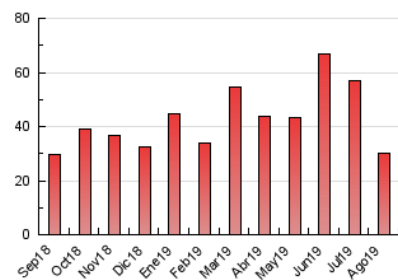

Pàgines (x 1000)