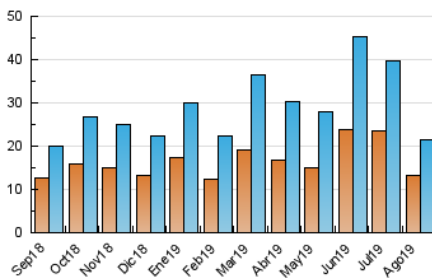

4.3 Per mesos

N. únics / Visites (x 1000)