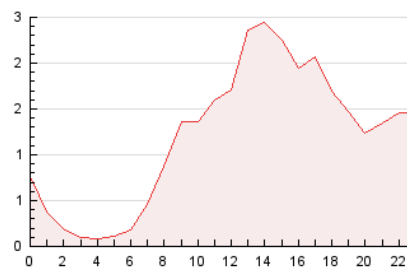

2. Seccions (Nacional)

	PÀGINES	%
HOME	4.151	14.35 %
RESTA	24.771	85.65 %

3. Per dia del mes (Nacional)

Dia	N. únics	Visites	Pàgines	Dia	N. únics	Visites	Pàgines	Dia	N. únics	Visites	Pàgines
1	248	286	378	11	225	237	300	21	750	877	1.242
2	233	271	407	12	436	473	622	22	399	444	644
3	144	158	213	13	273	299	374	23	636	672	934
4	173	190	302	14	273	292	376	24	452	478	625
5	174	199	272	15	191	207	311	25	229	252	359
6	281	304	387	16	519	580	787	26	382	468	704
7	215	235	301	17	609	668	898	27	549	622	823
8	163	179	220	18	707	782	992	28	413	467	732
9	197	224	330	19	558	640	912	29	2.963	3.305	4.377
10	152	170	224	20	841	971	1.274	30	1.982	2.189	2.861
								31	3.725	4.198	5.741

4. Gràfiques (Nacional)

4.1 Per dia de la setmana (promig)

N. únics / Visites (x 100)

Pàgines (x 100)

4.2 Per franja horària (promig)

Visites (x 1000)

Pàgines (x 1000)

4.3 Per mesos