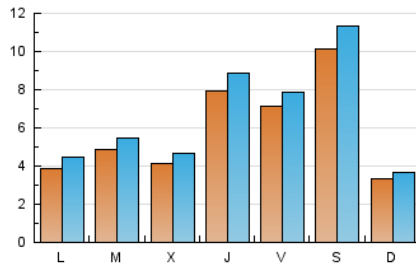

4. Gràfiques (Nacional)

4.1 Per dia de la setmana (promig)

N. únics / Visites (x 100)