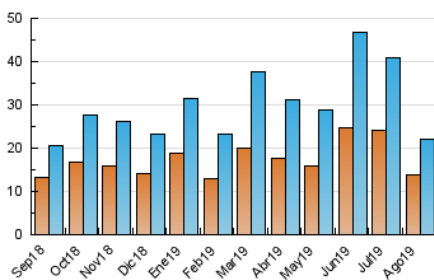

4.3 Per mesos

N. únics / Visites (x 1000)