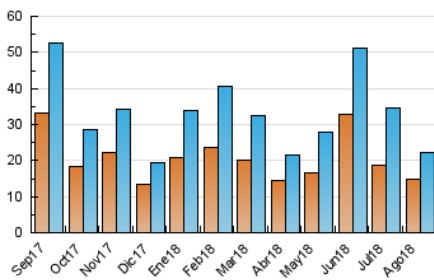

4.3 Per mesos

N. únics / Visites (x 1000)