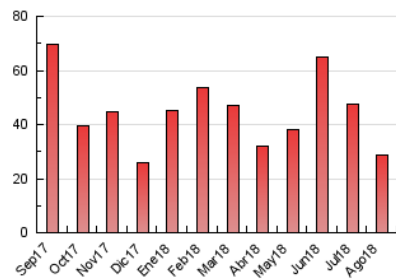

Pàgines (x 1000)