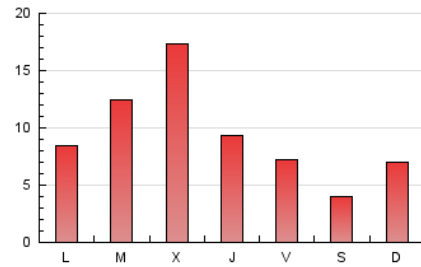

Pàgines (x 100)