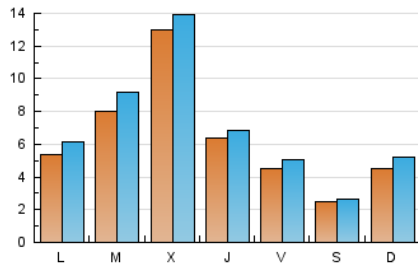

4. Gràfiques (Nacional i Internacional)

4.1 Per dia de la setmana (promig)

N. únics / Visites (x 100)