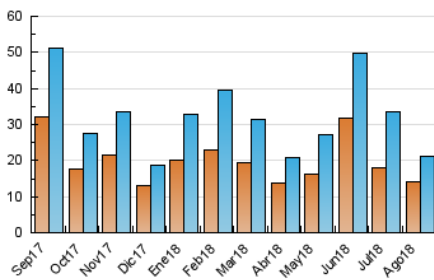

4.3 Per mesos

N. únics / Visites (x 1000)