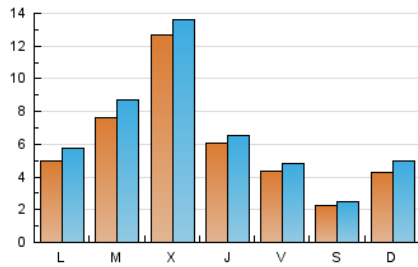

4. Gràfiques (Nacional)

4.1 Per dia de la setmana (promig)

N. únics / Visites (x 100)