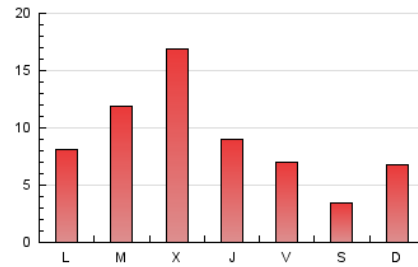

Pàgines (x 100)