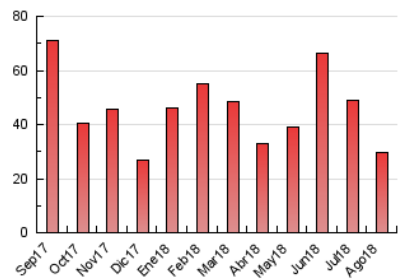

Pàgines (x 1000)