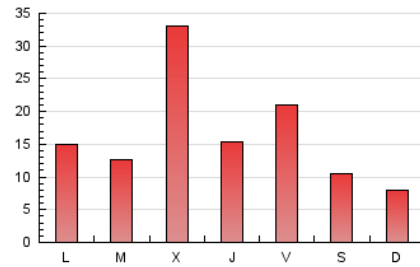

Pàgines (x 100)