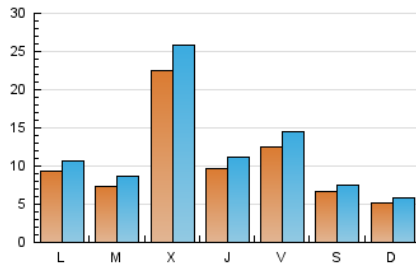

4. Gràfiques (Nacional i Internacional)

4.1 Per dia de la setmana (promig)

N. únics / Visites (x 100)