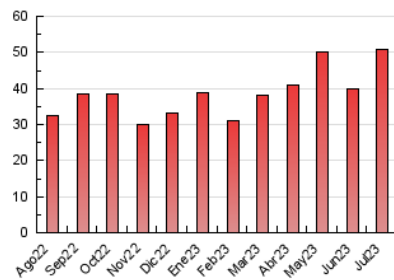

Pàgines (x 1000)