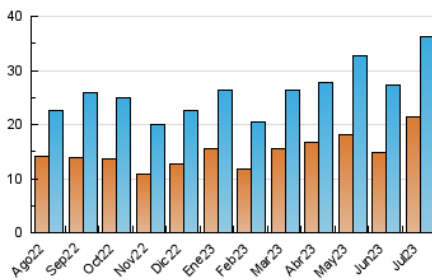

4.3 Per mesos

N. únics / Visites (x 1000)