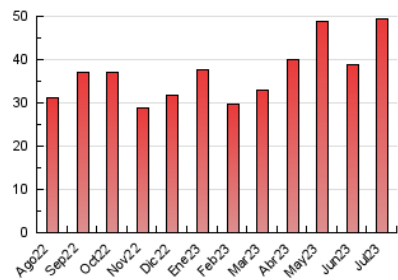

Pàgines (x 1000)