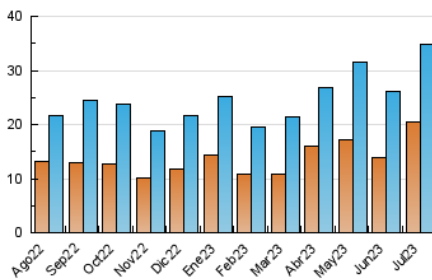

4.3 Per mesos

N. únics / Visites (x 1000)