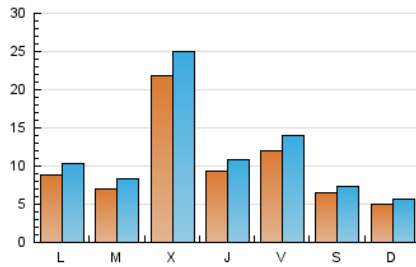

4. Gràfiques (Nacional)

4.1 Per dia de la setmana (promig)

N. únics / Visites (x 100)