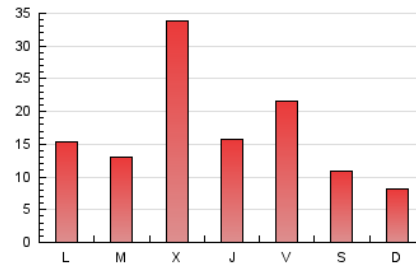

Pàgines (x 100)