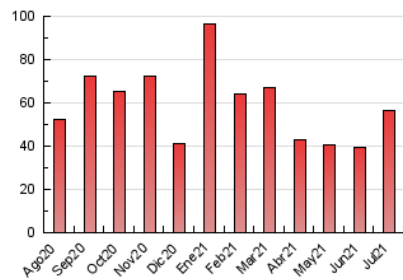

Pàgines (x 1000)