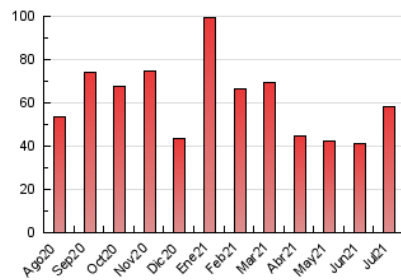

Pàgines (x 1000)