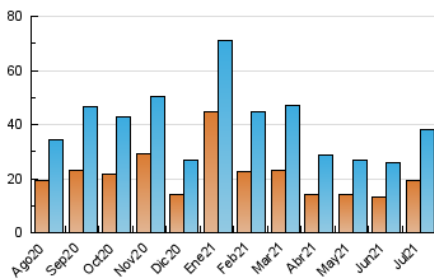

4.3 Per mesos

N. únics / Visites (x 1000)