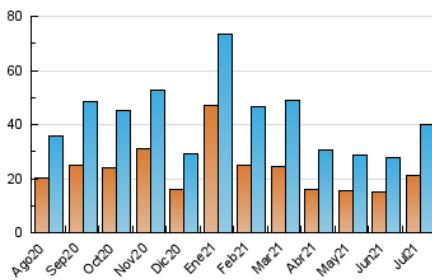

4.3 Per mesos

N. únics / Visites (x 1000)