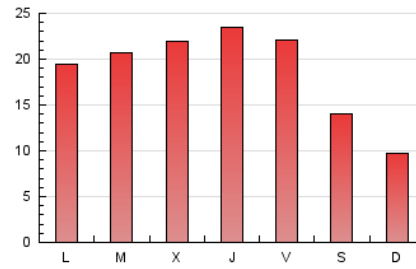

Pàgines (x 100)