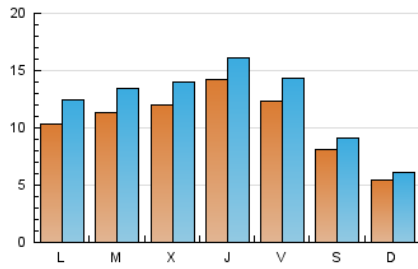

4. Gràfiques (Nacional)

4.1 Per dia de la setmana (promig)

N. únics / Visites (x 100)