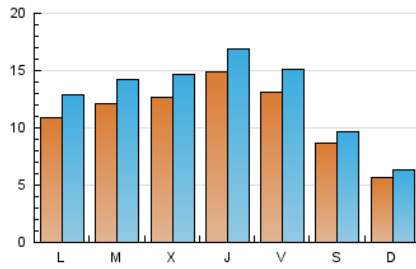

4. Gràfiques (Nacional i Internacional)

4.1 Per dia de la setmana (promig)

N. únics / Visites (x 100)