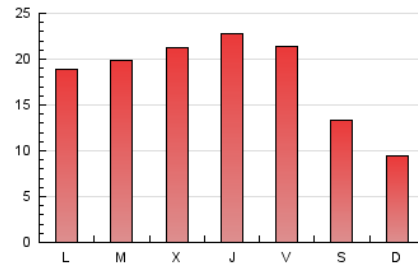

Pàgines (x 100)