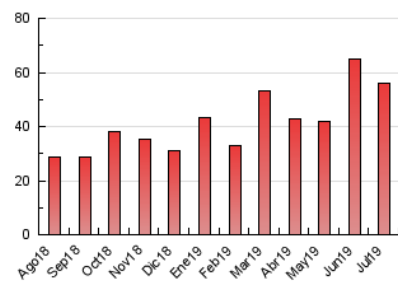

Pàgines (x 1000)