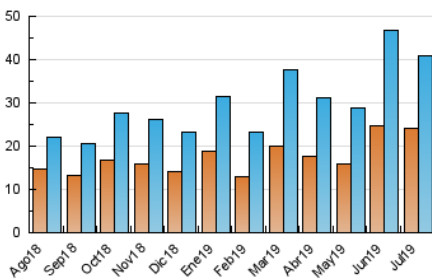

4.3 Per mesos

N. únics / Visites (x 1000)