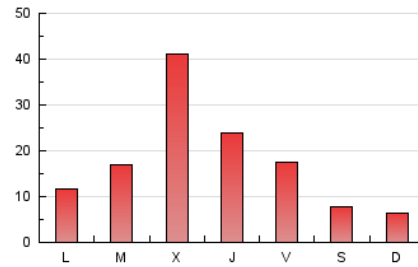

Pàgines (x 100)