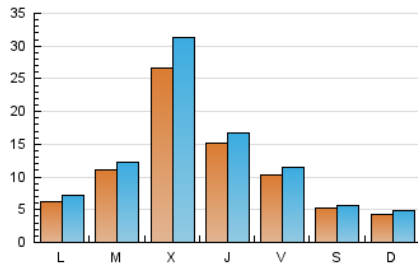

4. Gràfiques (Nacional i Internacional)

4.1 Per dia de la setmana (promig)

N. únics / Visites (x 100)