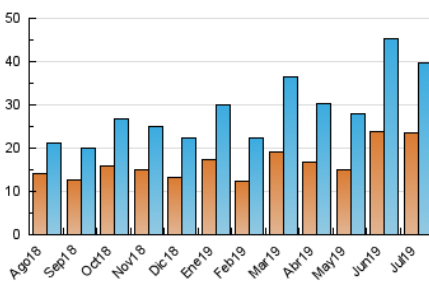

4.3 Per mesos

N. únics / Visites (x 1000)