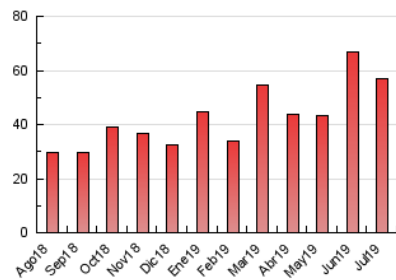

Pàgines (x 1000)