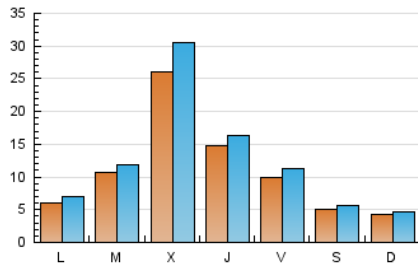

4. Gràfiques (Nacional)

4.1 Per dia de la setmana (promig)

N. únics / Visites (x 100)