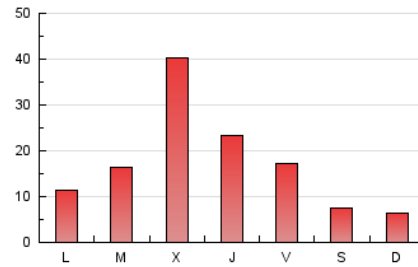

Pàgines (x 100)