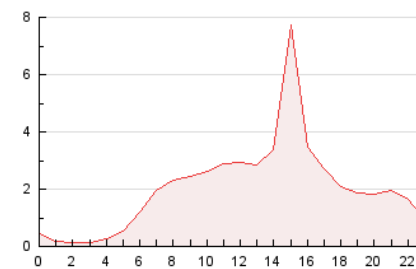

2. Seccions (Nacional i Internacional)

	PÀGINES	%
HOME	9.777	20.17 %
RESTA	38.687	79.83 %

3. Per dia del mes (Nacional i Internacional)

Dia	N. únics	Visites	Pàgines	Dia	N. únics	Visites	Pàgines	Dia	N. únics	Visites	Pàgines
1	531	643	975	11	1.605	1.763	2.260	21	434	496	710
2	393	476	770	12	917	1.049	1.593	22	845	984	1.288
3	877	1.003	1.370	13	624	708	1.005	23	537	639	896
4	422	510	737	14	589	661	909	24	457	532	740
5	7.102	7.947	9.776	15	910	1.047	1.375	25	730	852	1.178
6	524	587	803	16	1.338	1.513	1.987	26	2.154	2.462	3.295
7	287	333	507	17	1.380	1.571	2.050	27	561	635	931
8	841	950	1.255	18	1.079	1.236	1.767	28	382	446	731
9	810	910	1.194	19	1.653	1.877	2.907	29	947	1.103	1.463
10	528	625	905	20	617	689	1.012	30	1.438	1.632	2.075

4. Gràfiques (Nacional i Internacional)

4.1 Per dia de la setmana (promig)

N. únics / Visites (x 100)

Pàgines (x 100)

4.2 Per franja horària (promig)

Visites_ (x 1000)

Pàgines (x 1000)

4.3 Per mesos