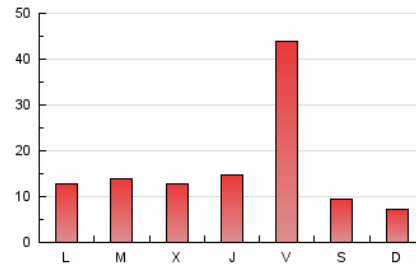

Pàgines (x 100)