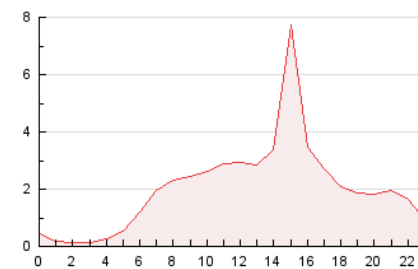

2. Seccions (Nacional)

	PÀGINES	%
HOME	9.769	20.17 %
RESTA	38.668	79.83 %

3. Per dia del mes (Nacional)

Dia	N. únics	Visites	Pàgines	Dia	N. únics	Visites	Pàgines	Dia	N. únics	Visites	Pàgines
1	531	643	975	11	1.605	1.763	2.260	21	434	496	710
2	393	476	770	12	917	1.049	1.593	22	845	984	1.288
3	877	1.003	1.370	13	624	708	1.005	23	537	639	896
4	422	510	737	14	588	660	908	24	457	532	740
5	7.096	7.942	9.768	15	910	1.047	1.375	25	730	852	1.178
6	524	587	803	16	1.336	1.511	1.984	26	2.151	2.459	3.292
7	287	333	507	17	1.379	1.570	2.049	27	559	633	928
8	838	947	1.252	18	1.079	1.236	1.767	28	381	445	730
9	809	909	1.192	19	1.653	1.877	2.907	29	945	1.101	1.461
10	528	625	905	20	617	689	1.012	30	1.438	1.632	2.075

4. Gràfiques (Nacional)

4.1 Per dia de la setmana (promig)

N. únics / Visites (x 100)

Pàgines (x 100)

4.2 Per franja horària (promig)

Visites_ (x 1000)

Pàgines (x 1000)

4.3 Per mesos