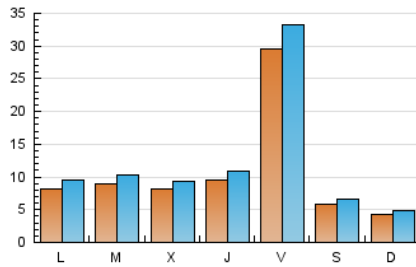

4. Gràfiques (Nacional i Internacional)

4.1 Per dia de la setmana (promig)

N. únics / Visites (x 100)