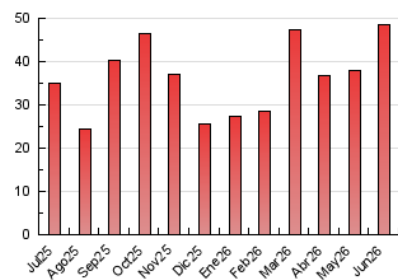

Pàgines (x 1000)