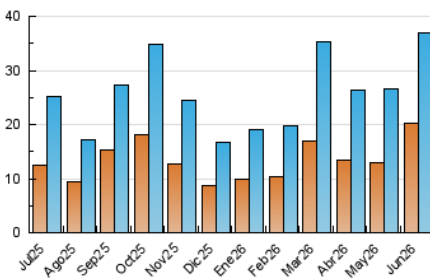

4.3 Per mesos

N. únics / Visites (x 1000)