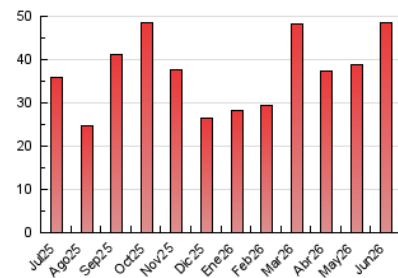

Pàgines (x 1000)