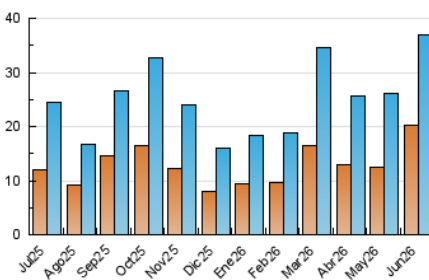

4.3 Per mesos

N. únics / Visites (x 1000)