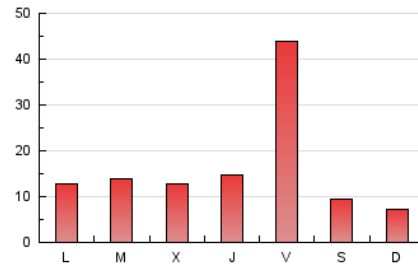

Pàgines (x 100)