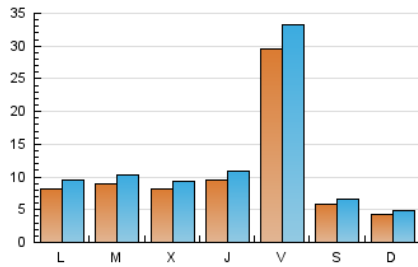

4. Gràfiques (Nacional)

4.1 Per dia de la setmana (promig)

N. únics / Visites (x 100)