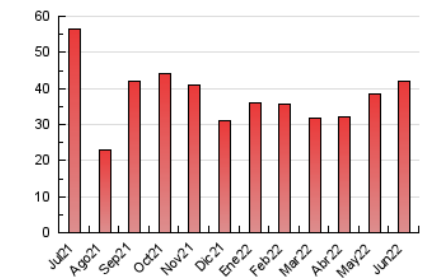

Pàgines (x 1000)