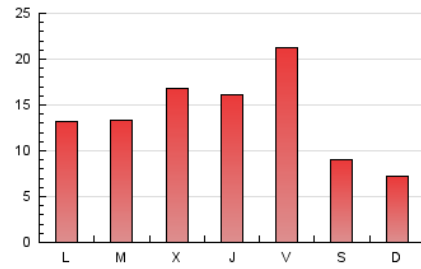

Pàgines (x 100)