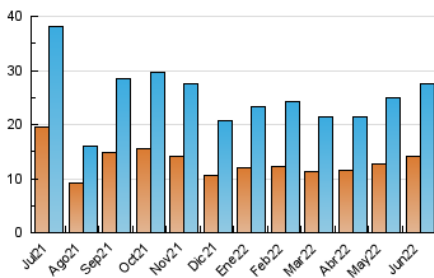

4.3 Per mesos

N. únics / Visites (x 1000)