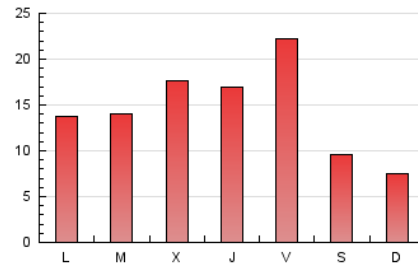

Pàgines (x 100)