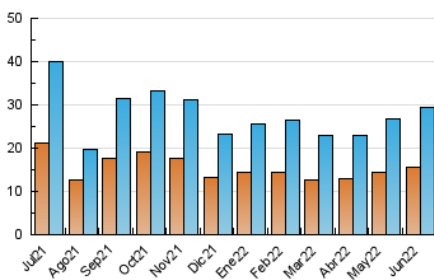

4.3 Per mesos

N. únics / Visites (x 1000)