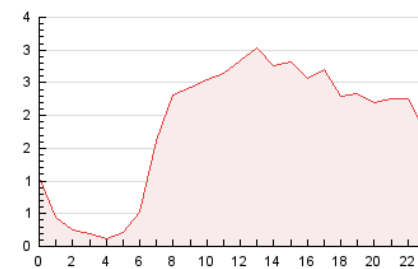

2. Seccions (Nacional i Internacional)

	PÀGINES	%
HOME	9.095	20.60 %
RESTA	35.058	79.40 %

3. Per dia del mes (Nacional i Internacional)

Dia	N. únics	Visites	Pàgines	Dia	N. únics	Visites	Pàgines	Dia	N. únics	Visites	Pàgines
1	1.792	2.077	3.304	11	911	1.043	1.406	21	684	811	1.226
2	1.424	1.607	2.494	12	521	574	832	22	662	788	1.152
3	1.924	2.192	3.306	13	691	791	1.169	23	762	855	1.261
4	782	851	1.226	14	748	908	1.462	24	416	477	723
5	602	687	1.182	15	860	1.031	1.690	25	305	358	529
6	1.153	1.252	1.751	16	798	935	1.484	26	311	336	458
7	870	1.014	1.624	17	802	929	1.436	27	634	753	1.216
8	672	790	1.148	18	403	447	685	28	753	900	1.320
9	1.062	1.202	1.685	19	306	341	546	29	950	1.098	1.504
10	2.090	2.402	3.422	20	770	911	1.364	30	895	1.043	1.548

4. Gràfiques (Nacional i Internacional)

4.1 Per dia de la setmana (promig)

N. únics / Visites (x 100)

Pàgines (x 100)

4.2 Per franja horària (promig)

Visites (x 1000)

Pàgines (x 1000)

4.3 Per mesos