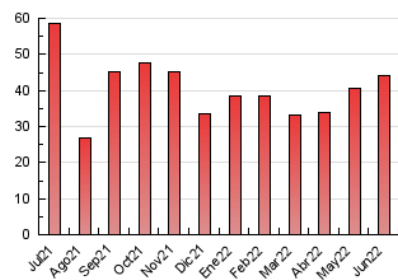

Pàgines (x 1000)