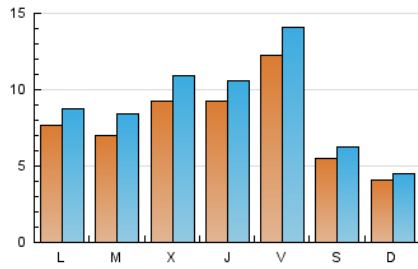

4. Gràfiques (Nacional)

4.1 Per dia de la setmana (promig)

N. únics / Visites (x 100)