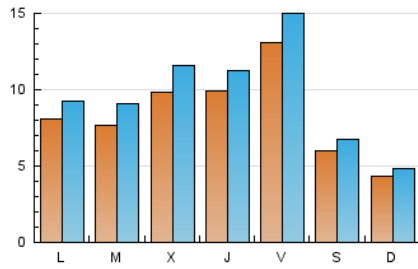

4. Gràfiques (Nacional i Internacional)

4.1 Per dia de la setmana (promig)

N. únics / Visites (x 100)