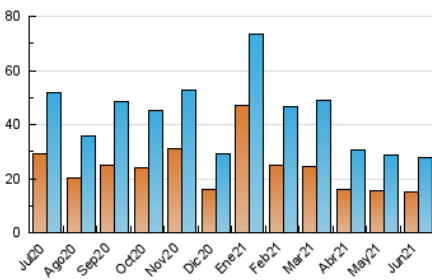

4.3 Per mesos

N. únics / Visites (x 1000)