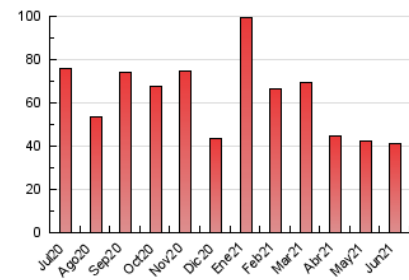

Pàgines (x 1000)