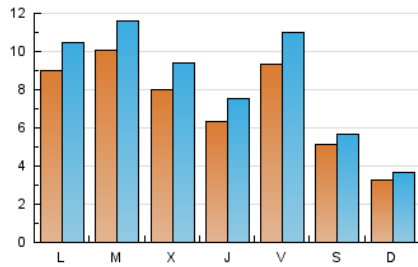

4. Gràfiques (Nacional)

4.1 Per dia de la setmana (promig)

N. únics / Visites (x 100)