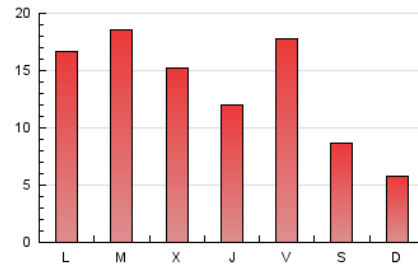

Pàgines (x 100)