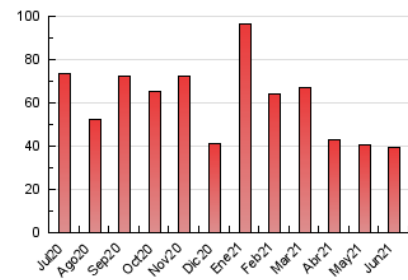

Pàgines (x 1000)