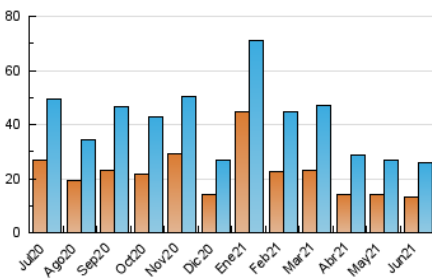

4.3 Per mesos

N. únics / Visites (x 1000)