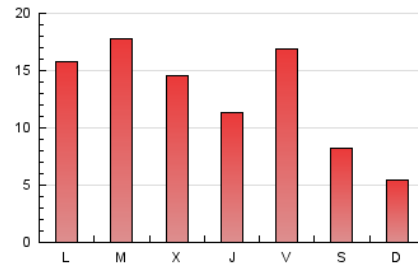

Pàgines (x 100)