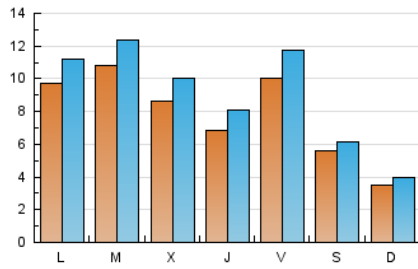

4. Gràfiques (Nacional i Internacional)

4.1 Per dia de la setmana (promig)

N. únics / Visites (x 100)