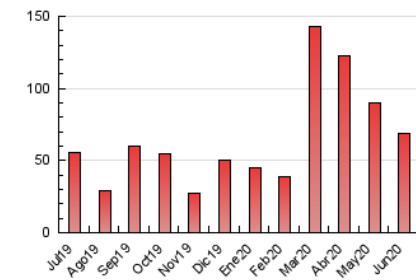

Pàgines (x 1000)