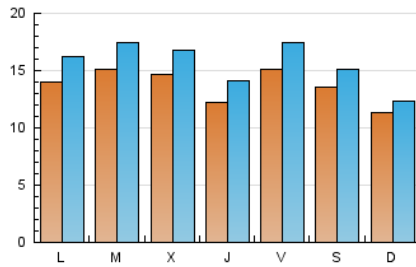

4. Gràfiques (Nacional)

4.1 Per dia de la setmana (promig)

N. únics / Visites (x 100)