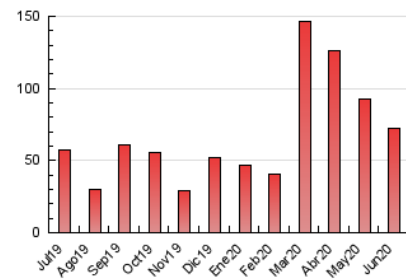

Pàgines (x 1000)