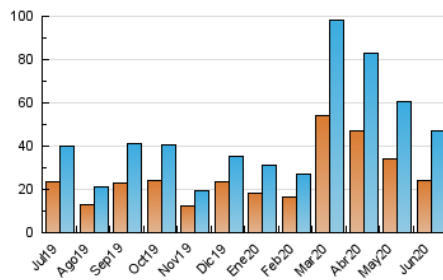

4.3 Per mesos

N. únics / Visites (x 1000)