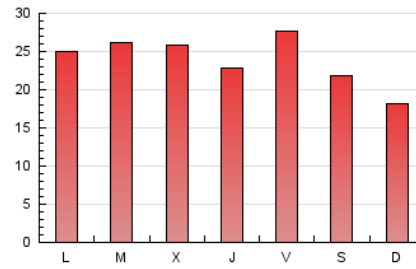

Pàgines (x 100)