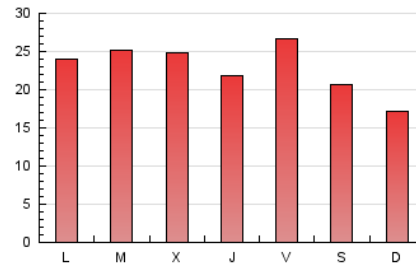

Pàgines (x 100)