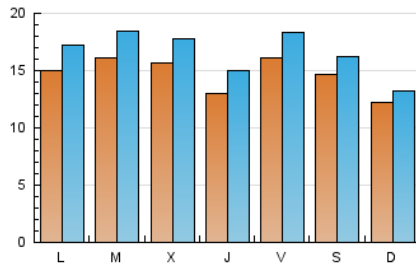

4. Gràfiques (Nacional i Internacional)

4.1 Per dia de la setmana (promig)

N. únics / Visites (x 100)