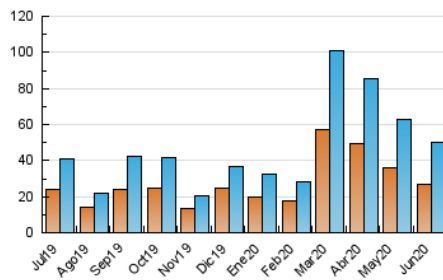

4.3 Per mesos

N. únics / Visites (x 1000)