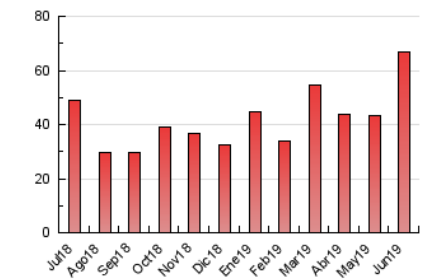

Pàgines (x 1000)