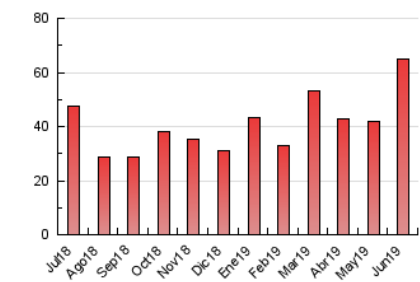

Pàgines (x 1000)