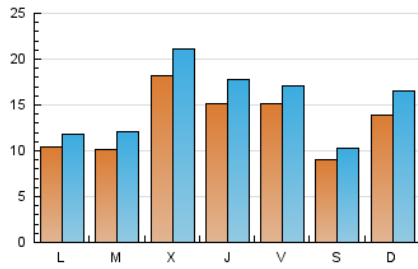

4. Gràfiques (Nacional)

4.1 Per dia de la setmana (promig)

N. únics / Visites (x 100)