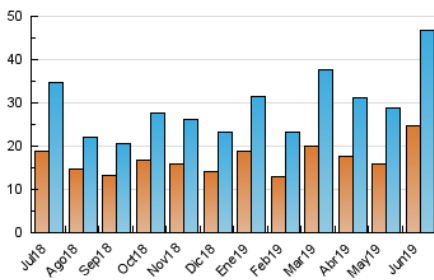

4.3 Per mesos

N. únics / Visites (x 1000)