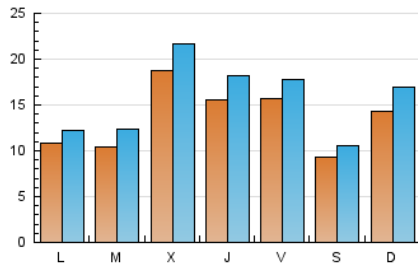

4. Gràfiques (Nacional i Internacional)

4.1 Per dia de la setmana (promig)

N. únics / Visites (x 100)