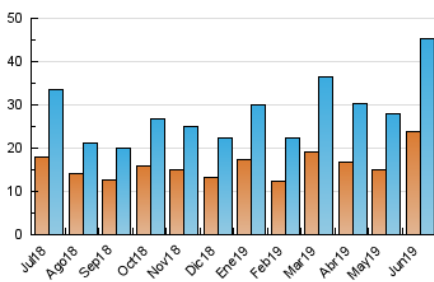

4.3 Per mesos

N. únics / Visites (x 1000)