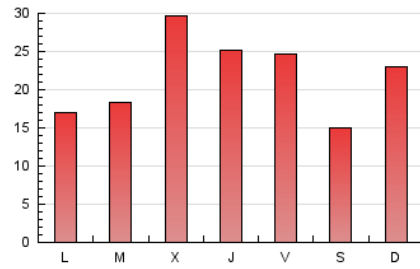

Pàgines (x 100)