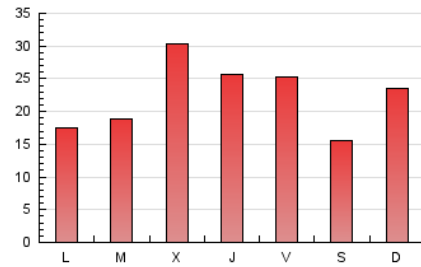

Pàgines (x 100)