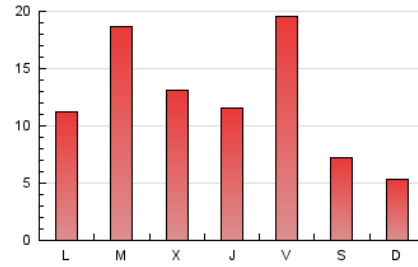

Pàgines (x 100)