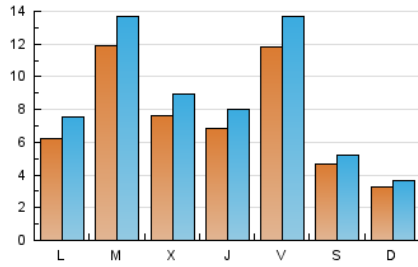

4. Gràfiques (Nacional)

4.1 Per dia de la setmana (promig)

N. únics / Visites (x 100)