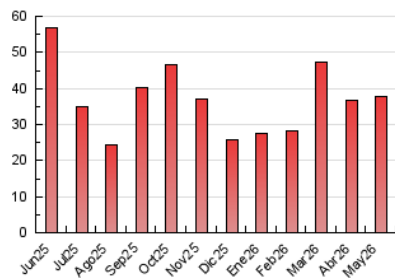

Pàgines (x 1000)