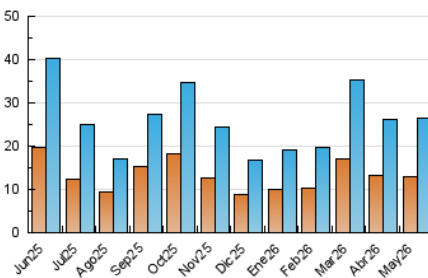

4.3 Per mesos

N. únics / Visites (x 1000)