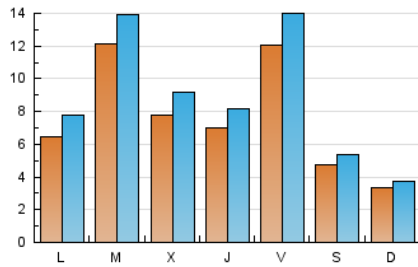

4. Gràfiques (Nacional i Internacional)

4.1 Per dia de la setmana (promig)

N. únics / Visites (x 100)