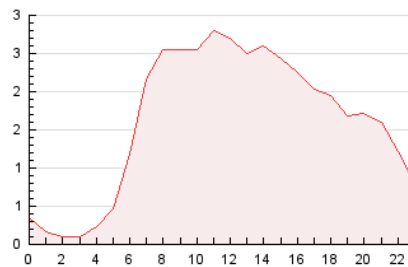

2. Seccions (Nacional i Internacional)

	PÀGINES	%
HOME	9.209	23.78 %
RESTA	29.520	76.22 %

3. Per dia del mes (Nacional i Internacional)

Dia	N. únics	Visites	Pàgines	Dia	N. únics	Visites	Pàgines	Dia	N. únics	Visites	Pàgines
1	494	542	906	11	465	562	826	21	929	1.086	1.500
2	326	379	513	12	704	825	1.191	22	1.515	1.742	2.402
3	272	323	488	13	459	561	900	23	535	607	832
4	1.095	1.290	1.766	14	612	708	1.105	24	407	466	697
5	1.513	1.758	2.372	15	1.399	1.637	2.386	25	432	527	868
6	561	696	1.052	16	513	574	776	26	1.794	2.028	2.712
7	484	601	854	17	314	345	470	27	1.052	1.202	1.744
8	1.746	2.018	2.758	18	595	721	1.126	28	776	884	1.268
9	604	653	845	19	835	973	1.324	29	890	1.058	1.557
10	368	411	587	20	1.045	1.223	1.737	30	407	460	690
								31	312	342	477

4. Gràfiques (Nacional i Internacional)

4.1 Per dia de la setmana (promig)

N. únics / Visites (x 100)

Pàgines (x 100)

4.2 Per franja horària (promig)

Visites_ (x 1000)

Pàgines (x 1000)

4.3 Per mesos