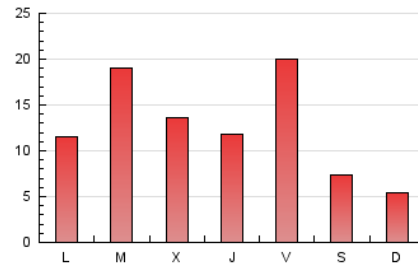

Pàgines (x 100)