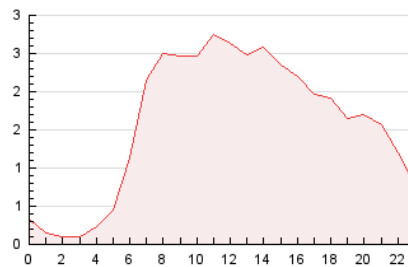

2. Seccions (Nacional)

	PÀGINES	%
HOME	9.076	23.98 %
RESTA	28.778	76.02 %

3. Per dia del mes (Nacional)

Dia	N. únics	Visites	Pàgines	Dia	N. únics	Visites	Pàgines	Dia	N. únics	Visites	Pàgines
1	481	530	889	11	446	542	805	21	915	1.072	1.486
2	324	377	511	12	688	805	1.171	22	1.471	1.696	2.352
3	266	317	481	13	443	543	881	23	518	590	815
4	1.062	1.257	1.729	14	597	692	1.087	24	400	459	690
5	1.491	1.734	2.343	15	1.378	1.613	2.340	25	418	509	832
6	556	691	1.047	16	505	566	768	26	1.765	1.983	2.642
7	469	587	837	17	294	325	450	27	1.028	1.166	1.622
8	1.724	1.996	2.723	18	576	701	1.103	28	762	849	1.193
9	590	639	830	19	813	950	1.302	29	854	1.017	1.493
10	362	405	580	20	1.009	1.186	1.701	30	399	452	683
								31	303	333	468

4. Gràfiques (Nacional)

4.1 Per dia de la setmana (promig)

N. únics / Visites (x 100)

Pàgines (x 100)

4.2 Per franja horària (promig)

Visites_ (x 1000)

Pàgines (x 1000)

4.3 Per mesos