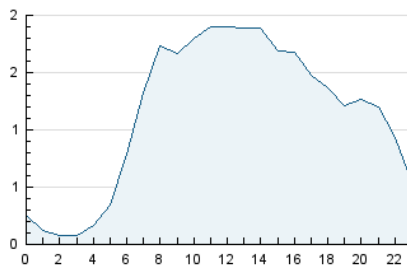

2. Seccions (Nacional)

	PÀGINES	%
HOME	9.076	23.98 %
RESTA	28.778	76.02 %

3. Per dia del mes (Nacional)

Dia	N. únics	Visites	Pàgines	Dia	N. únics	Visites	Pàgines	Dia	N. únics	Visites	Pàgines
1	481	530	889	11	446	542	805	21	915	1.072	1.486
2	324	377	511	12	688	805	1.171	22	1.471	1.696	2.352
3	266	317	481	13	443	543	881	23	518	590	815
4	1.062	1.257	1.729	14	597	692	1.087	24	400	459	690
5	1.491	1.734	2.343	15	1.378	1.613	2.340	25	418	509	832
6	556	691	1.047	16	505	566	768	26	1.765	1.983	2.642
7	469	587	837	17	294	325	450	27	1.028	1.166	1.622
8	1.724	1.996	2.723	18	576	701	1.103	28	762	849	1.193
9	590	639	830	19	813	950	1.302	29	854	1.017	1.493
10	362	405	580	20	1.009	1.186	1.701	30	399	452	683
								31	303	333	468

4. Gràfiques (Nacional)

4.1 Per dia de la setmana (promig)

N. únics / Visites (x 100)

Pàgines (x 100)

4.2 Per franja horària (promig)

Visites_ (x 1000)

Pàgines (x 1000)

4.3 Per mesos