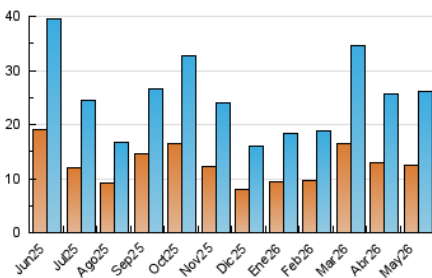

4.3 Per mesos

N. únics / Visites (x 1000)