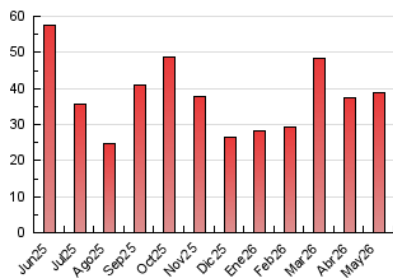

Pàgines (x 1000)