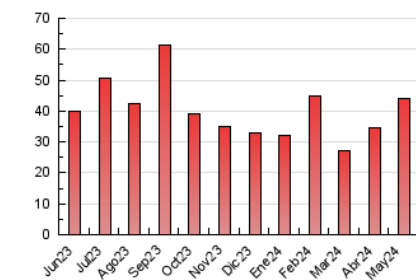

Pàgines (x 1000)