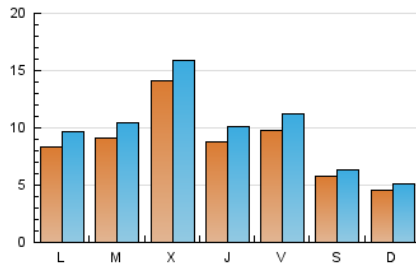

4. Gràfiques (Nacional i Internacional)

4.1 Per dia de la setmana (promig)

N. únics / Visites (x 100)