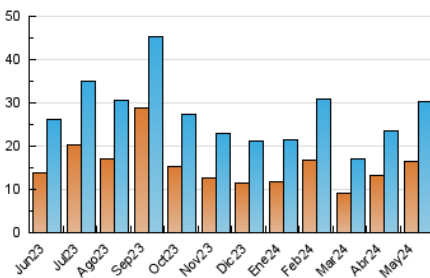

4.3 Per mesos

N. únics / Visites (x 1000)