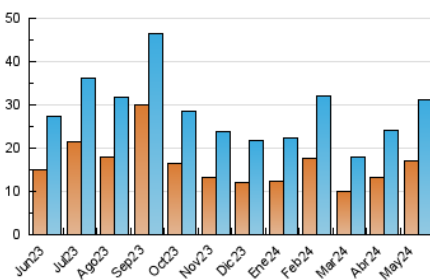

4.3 Per mesos

N. únics / Visites (x 1000)