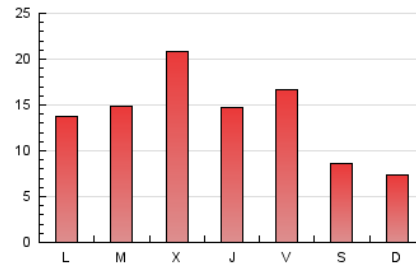

Pàgines (x 100)