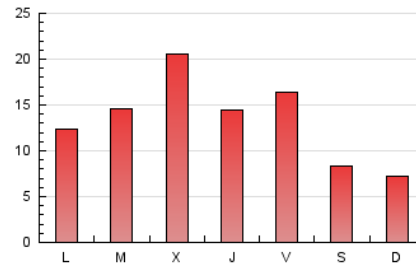

Pàgines (x 100)