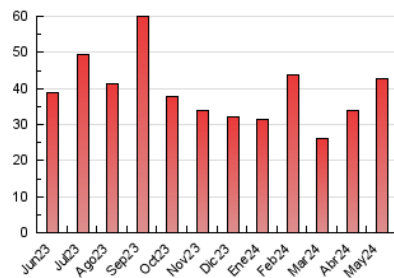

Pàgines (x 1000)