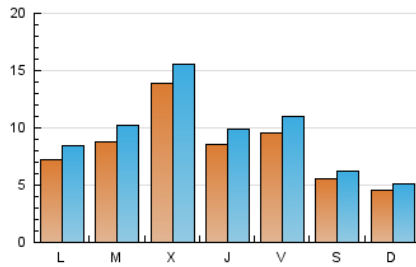

4. Gràfiques (Nacional)

4.1 Per dia de la setmana (promig)

N. únics / Visites (x 100)