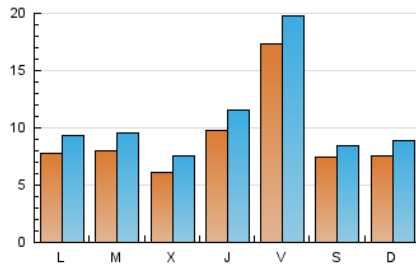

4. Gràfiques (Nacional i Internacional)

4.1 Per dia de la setmana (promig)

N. únics / Visites (x 100)