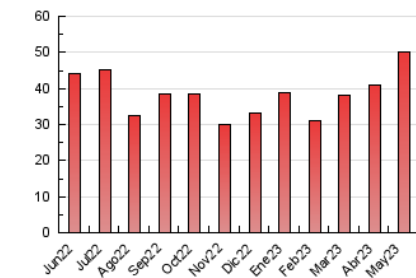

##### 4.2 Per franja horària (promig)

Visites\_ (x 1000)

Pàgines (x 1000)

##### 4.3 Per mesos

N. únics / Visites (x 1000)

Pàgines (x 1000)