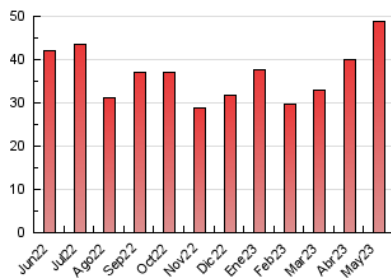

#### 4.2 Per franja horària (promig)

Visites\_ (x 1000)

Pàgines (x 1000)

#### 4.3 Per mesos

N. únics / Visites (x 1000)

Pàgines (x 1000)