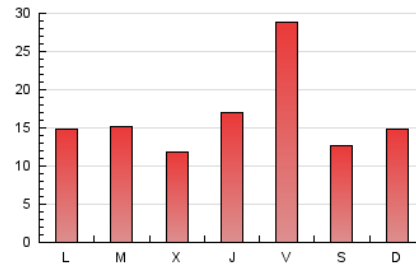

Pàgines (x 100)