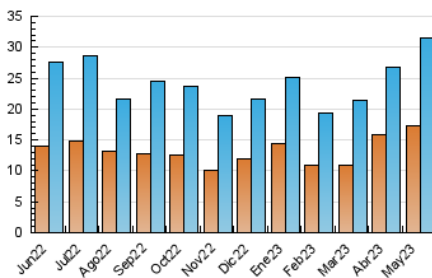

#### 4.1 Per dia de la setmana (promig)

N. únics / Visites (x 100)

Pàgines (x 100)

#### 4.2 Per franja horària (promig)

Visites\_ (x 1000)

Pàgines (x 1000)

#### 4.3 Per mesos

N. únics / Visites (x 1000)

Pàgines (x 1000)