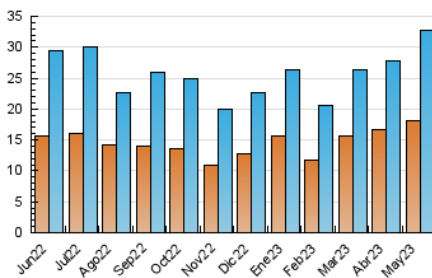

##### 4.2 Per franja horària (promig)

Visites\_ (x 1000)

Pàgines (x 1000)

##### 4.3 Per mesos

N. únics / Visites (x 1000)

Pàgines (x 1000)