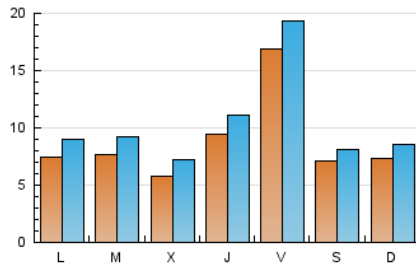

4. Gràfiques (Nacional)

4.1 Per dia de la setmana (promig)

N. únics / Visites (x 100)