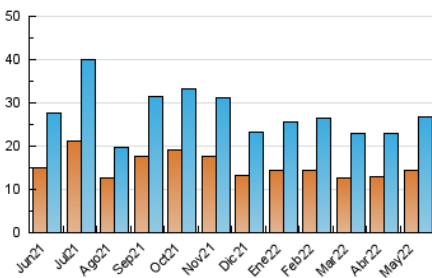

4.3 Per mesos

N. únics / Visites (x 1000)