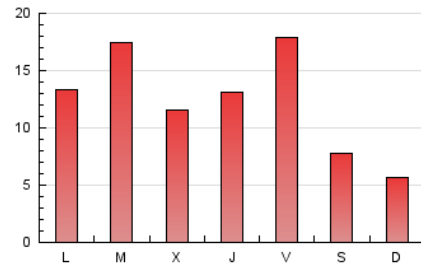

Pàgines (x 100)