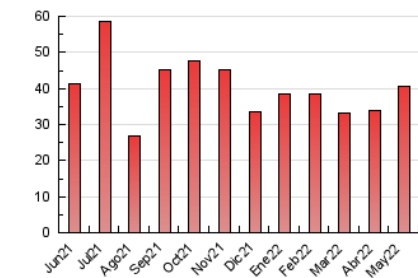

Pàgines (x 1000)