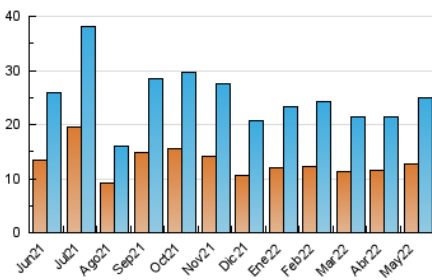

4.3 Per mesos

N. únics / Visites (x 1000)