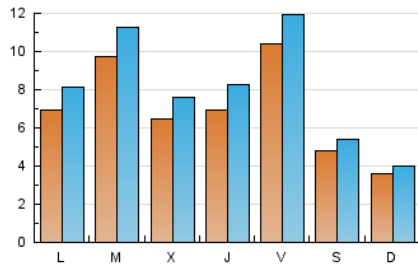

4. Gràfiques (Nacional)

4.1 Per dia de la setmana (promig)

N. únics / Visites (x 100)