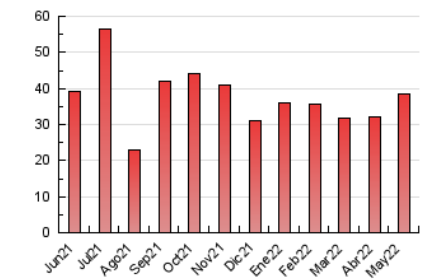

Pàgines (x 1000)