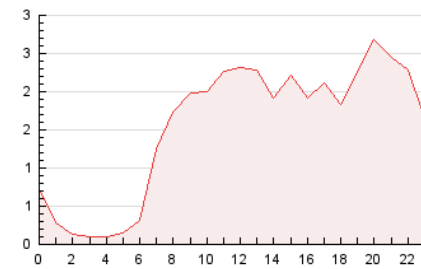

2. Seccions (Nacional)

	PÀGINES	%
HOME	8.212	21.38 %
RESTA	30.201	78.62 %

3. Per dia del mes (Nacional)

Dia	N. únics	Visites	Pàgines	Dia	N. únics	Visites	Pàgines	Dia	N. únics	Visites	Pàgines
1	369	404	599	11	826	960	1.363	21	319	351	519
2	1.025	1.187	1.907	12	988	1.158	1.848	22	278	322	429
3	706	882	1.424	13	1.423	1.566	2.387	23	950	1.081	1.563
4	578	675	1.091	14	599	678	960	24	808	939	1.369
5	568	674	1.011	15	531	574	827	25	486	584	873
6	1.000	1.145	1.645	16	513	619	929	26	614	752	1.227
7	414	461	679	17	637	728	1.051	27	1.127	1.333	2.066
8	332	367	515	18	704	819	1.309	28	586	661	936
9	432	531	878	19	612	732	1.159	29	304	339	482
10	632	730	1.106	20	613	739	1.074	30	542	653	1.385
								31	2.075	2.359	3.802

4. Gràfiques (Nacional)

4.1 Per dia de la setmana (promig)

N. únics / Visites (x 100)

Pàgines (x 100)

4.2 Per franja horària (promig)

Visites (x 1000)

Pàgines (x 1000)

4.3 Per mesos