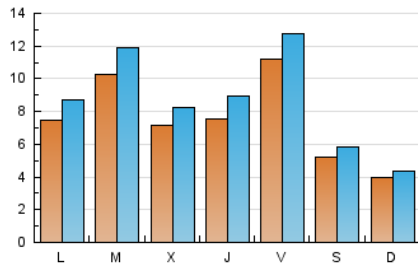

4. Gràfiques (Nacional i Internacional)

4.1 Per dia de la setmana (promig)

N. únics / Visites (x 100)