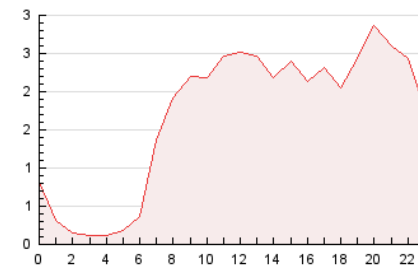

2. Seccions (Nacional i Internacional)

	PÀGINES	%
HOME	8.814	21.79 %
RESTA	31.636	78.21 %

3. Per dia del mes (Nacional i Internacional)

Dia	N. únics	Visites	Pàgines	Dia	N. únics	Visites	Pàgines	Dia	N. únics	Visites	Pàgines
1	387	422	617	11	890	1.024	1.434	21	368	402	619
2	1.094	1.270	1.996	12	1.050	1.221	1.915	22	311	357	469
3	749	931	1.475	13	1.496	1.644	2.473	23	1.000	1.136	1.625
4	644	746	1.165	14	640	724	1.008	24	873	1.007	1.444
5	639	747	1.095	15	594	638	893	25	534	635	928
6	1.088	1.238	1.749	16	552	660	971	26	672	812	1.292
7	444	494	716	17	677	772	1.103	27	1.209	1.419	2.157
8	351	388	537	18	778	900	1.409	28	649	725	1.010
9	477	584	934	19	668	791	1.229	29	332	371	516
10	675	775	1.155	20	682	814	1.157	30	601	715	1.453
								31	2.156	2.449	3.906

4. Gràfiques (Nacional i Internacional)

4.1 Per dia de la setmana (promig)

N. únics / Visites (x 100)

Pàgines (x 100)

4.2 Per franja horària (promig)

Visites__ (x 1000)

Pàgines (x 1000)

4.3 Per mesos