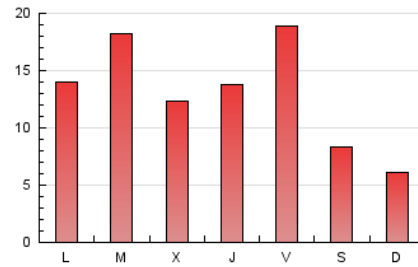

Pàgines (x 100)