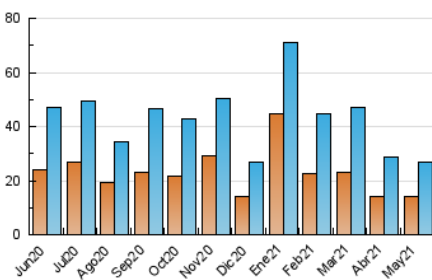

4.3 Per mesos

N. únics / Visites (x 1000)