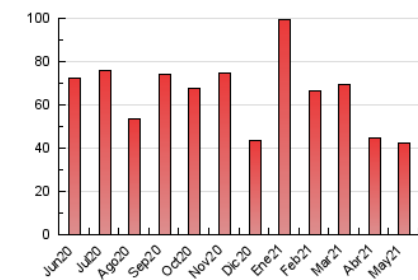

Pàgines (x 1000)