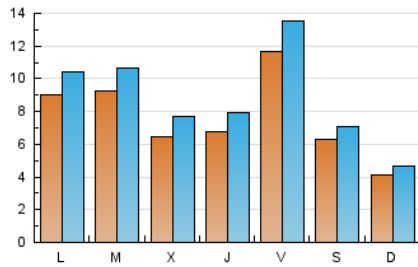

4. Gràfiques (Nacional)

4.1 Per dia de la setmana (promig)

N. únics / Visites (x 100)