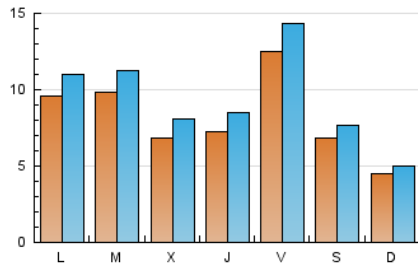

4. Gràfiques (Nacional i Internacional)

4.1 Per dia de la setmana (promig)

N. únics / Visites (x 100)