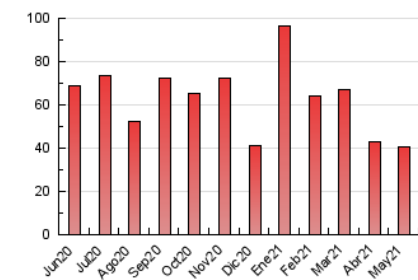

Pàgines (x 1000)