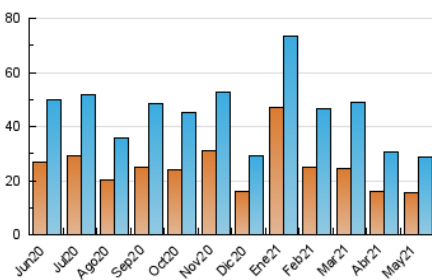

4.3 Per mesos

N. únics / Visites (x 1000)