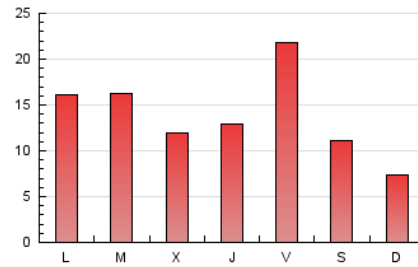

Pàgines (x 100)