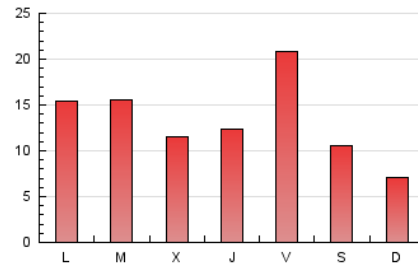

Pàgines (x 100)