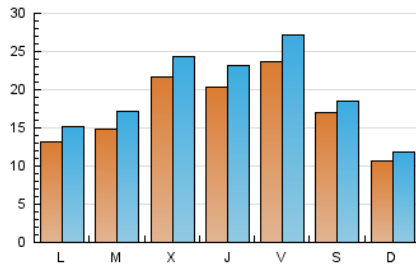

4. Gràfiques (Nacional)

4.1 Per dia de la setmana (promig)

N. únics / Visites (x 100)