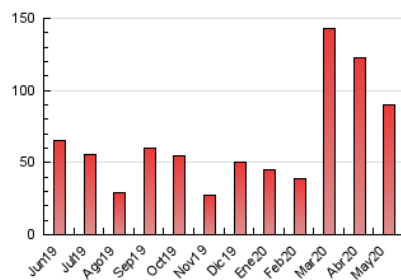

Pàgines (x 1000)