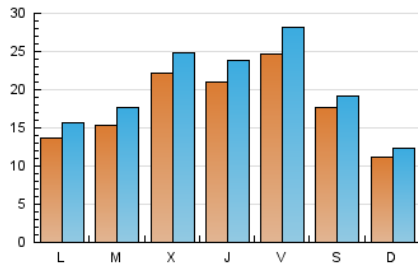

4. Gràfiques (Nacional i Internacional)

4.1 Per dia de la setmana (promig)

N. únics / Visites (x 100)