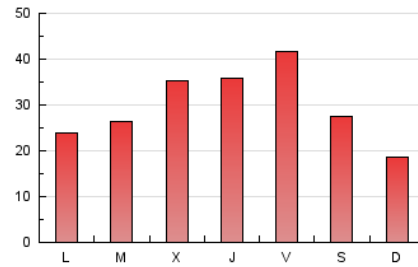

Pàgines (x 100)