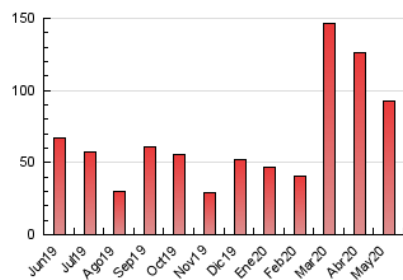

Pàgines (x 1000)