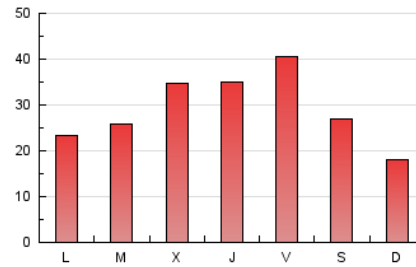

Pàgines (x 100)