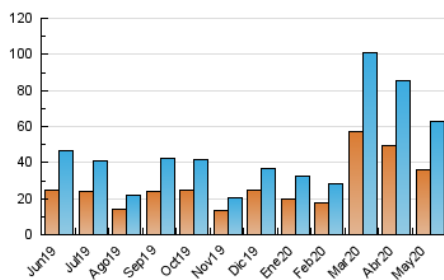

4.3 Per mesos

N. únics / Visites (x 1000)