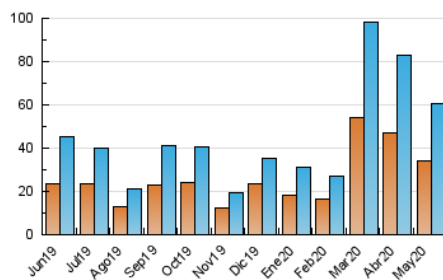

4.3 Per mesos

N. únics / Visites (x 1000)