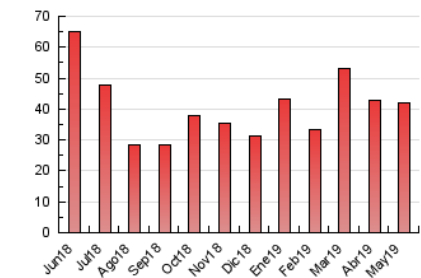

Pàgines (x 1000)