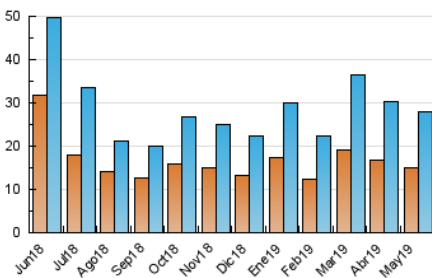

4.3 Per mesos

N. únics / Visites (x 1000)