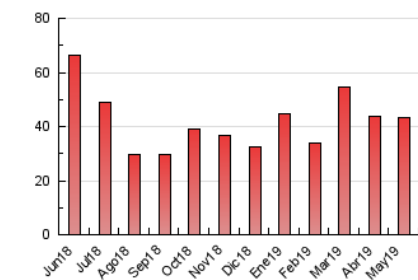

Pàgines (x 1000)