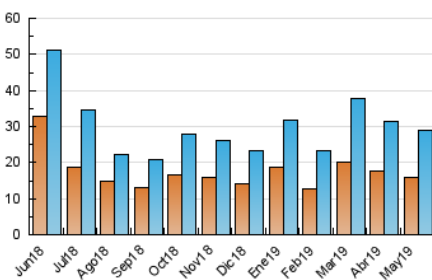

4.3 Per mesos

N. únics / Visites (x 1000)