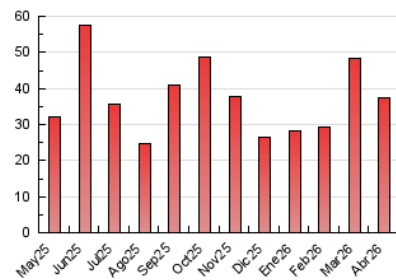

Pàgines (x 1000)