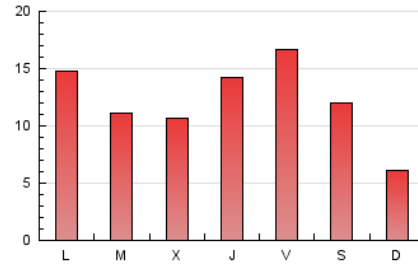

Pàgines (x 100)