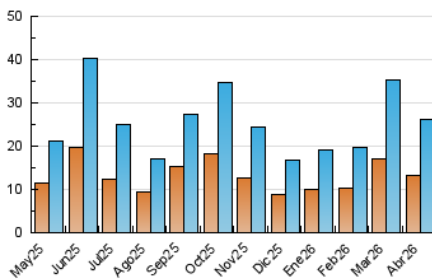

4.3 Per mesos

N. únics / Visites (x 1000)