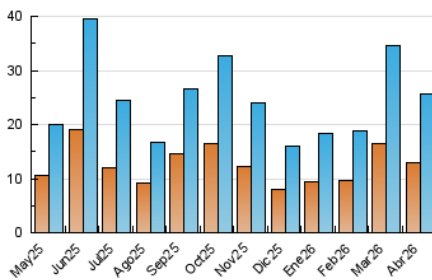

4.3 Per mesos

N. únics / Visites (x 1000)