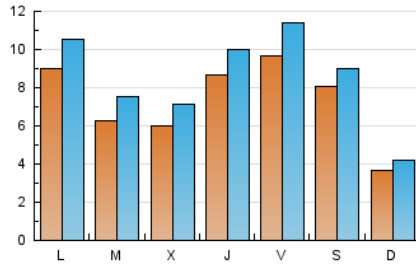

4. Gràfiques (Nacional i Internacional)

4.1 Per dia de la setmana (promig)

N. únics / Visites (x 100)