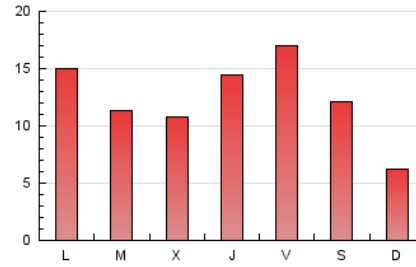

Pàgines (x 100)