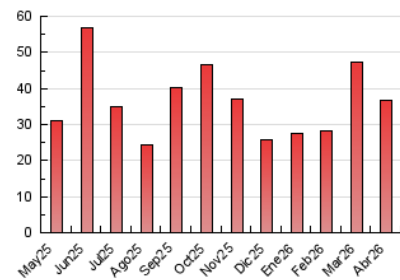

Pàgines (x 1000)