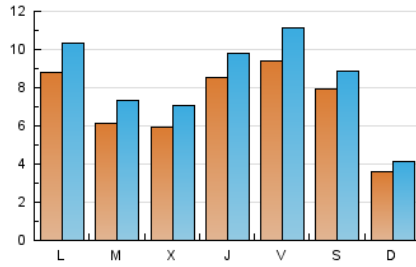

4. Gràfiques (Nacional)

4.1 Per dia de la setmana (promig)

N. únics / Visites (x 100)