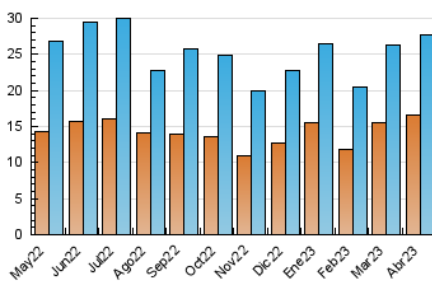

4.3 Per mesos

N. únics / Visites (x 1000)