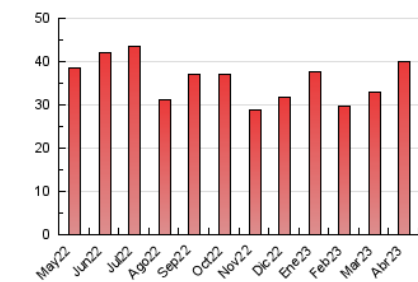

Pàgines (x 1000)