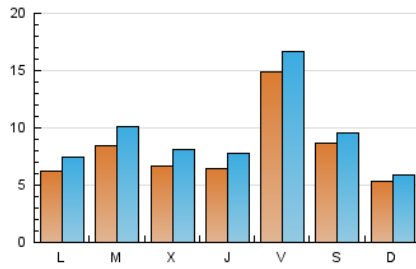

4. Gràfiques (Nacional i Internacional)

4.1 Per dia de la setmana (promig)

N. únics / Visites (x 100)