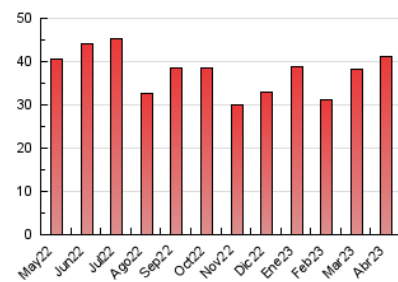

Pàgines (x 1000)