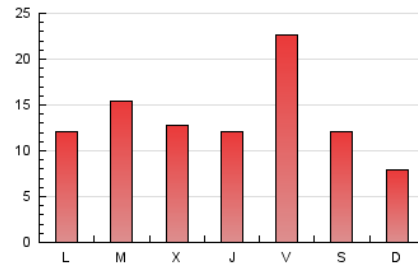

Pàgines (x 100)