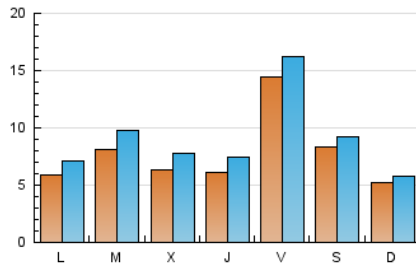

4. Gràfiques (Nacional)

4.1 Per dia de la setmana (promig)

N. únics / Visites (x 100)