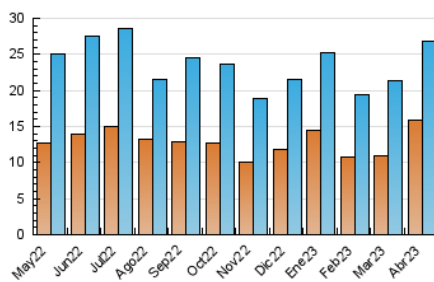

4.3 Per mesos

N. únics / Visites (x 1000)