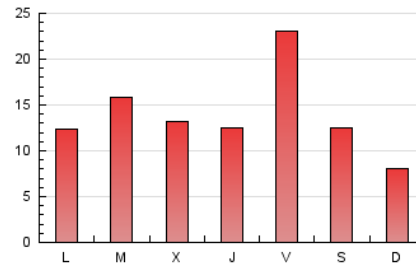

Pàgines (x 100)