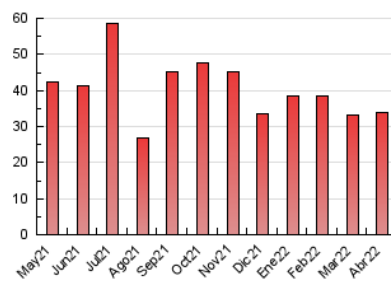

Pàgines (x 1000)