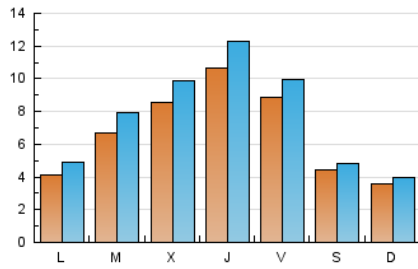

4. Gràfiques (Nacional i Internacional)

4.1 Per dia de la setmana (promig)

N. únics / Visites (x 100)