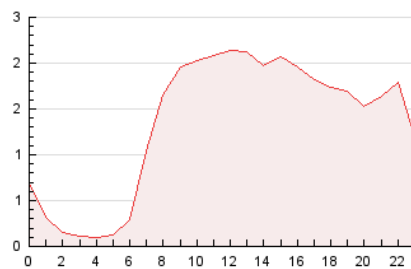

#### 3. Per dia del mes (Nacional)

Dia	N. únics	Visites	Pàgines	Dia	N. únics	Visites	Pàgines	Dia	N. únics	Visites	Pàgines
1	529	640	1.112	11	309	378	606	21	556	675	1.085
2	408	450	648	12	645	791	1.160	22	662	784	1.203
3	452	519	803	13	534	625	948	23	408	456	678
4	407	491	841	14	1.516	1.708	2.434	24	369	406	560
5	454	547	922	15	504	544	779	25	536	628	967
6	532	649	1.009	16	228	249	337	26	748	860	1.270
7	483	588	1.021	17	235	256	381	27	1.165	1.297	1.857
8	1.437	1.567	2.100	18	285	325	473	28	1.445	1.678	2.396
9	457	492	708	19	634	746	1.199	29	991	1.121	1.660
10	264	288	435	20	986	1.142	1.772	30	540	599	838

4. Gràfiques (Nacional)

4.1 Per dia de la setmana (promig)

N. únics / Visites (x 100)

Pàgines (x 100)

4.2 Per franja horària (promig)

Visites\_\_ (x 1000)

Pàgines (x 1000)

4.3 Per mesos