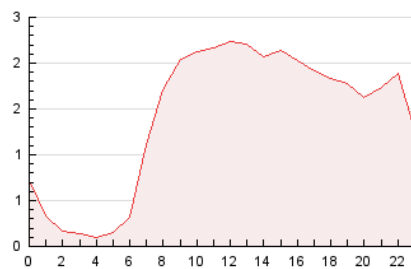

### 3. Per dia del mes (Nacional i Internacional)

Dia	N. únics	Visites	Pàgines	Dia	N. únics	Visites	Pàgines	Dia	N. únics	Visites	Pàgines
1	574	689	1.166	11	338	412	640	21	590	710	1.121
2	443	488	694	12	706	854	1.227	22	716	841	1.270
3	485	552	838	13	578	671	996	23	455	504	727
4	433	523	879	14	1.609	1.811	2.564	24	400	438	597
5	511	608	986	15	526	568	805	25	581	678	1.021
6	568	698	1.069	16	237	258	346	26	817	929	1.344
7	523	631	1.069	17	262	286	413	27	1.237	1.374	1.942
8	1.516	1.647	2.182	18	300	340	489	28	1.529	1.765	2.488
9	490	528	745	19	655	768	1.221	29	1.105	1.239	1.791
10	282	307	456	20	1.054	1.213	1.857	30	582	642	885

4. Gràfiques (Nacional i Internacional)

4.1 Per dia de la setmana (promig)

N. únics / Visites (x 100)

Pàgines (x 100)

4.2 Per franja horària (promig)

Visites\_\_ (x 1000)

Pàgines (x 1000)

4.3 Per mesos