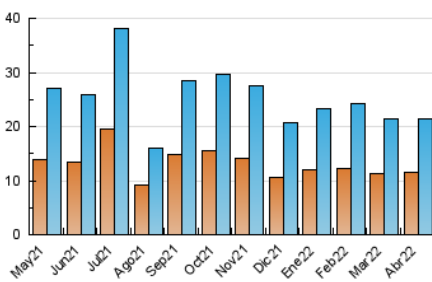

4.3 Per mesos

N. únics / Visites (x 1000)