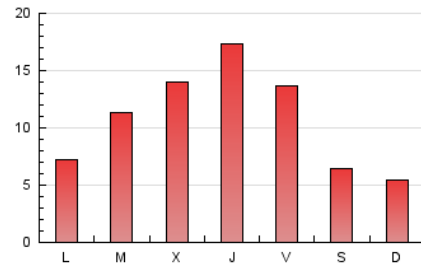

Pàgines (x 100)