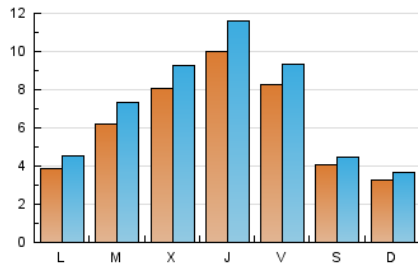

4. Gràfiques (Nacional)

4.1 Per dia de la setmana (promig)

N. únics / Visites (x 100)