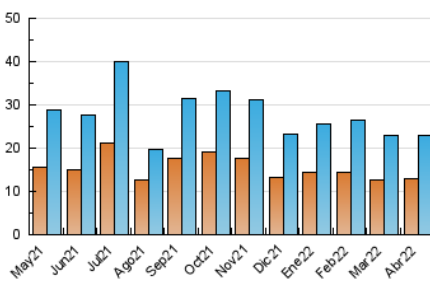

4.3 Per mesos

N. únics / Visites (x 1000)