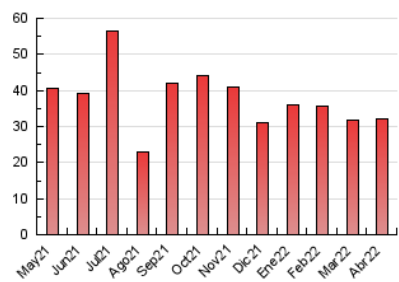

Pàgines (x 1000)