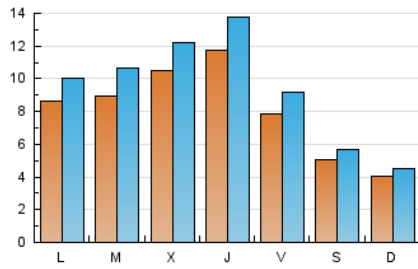

4. Gràfiques (Nacional)

4.1 Per dia de la setmana (promig)

N. únics / Visites (x 100)