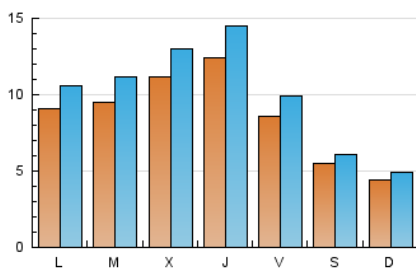

4. Gràfiques (Nacional i Internacional)

4.1 Per dia de la setmana (promig)

N. únics / Visites (x 100)