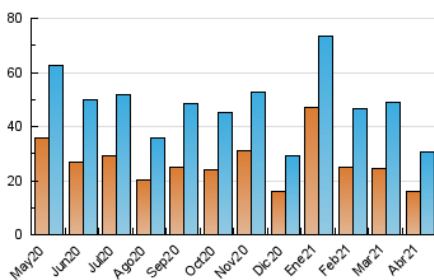

4.3 Per mesos

N. únics / Visites (x 1000)