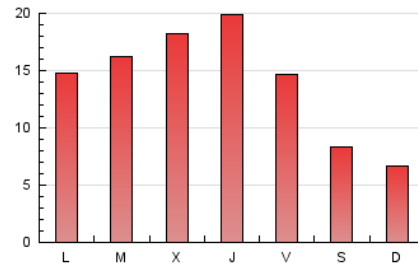

Pàgines (x 100)