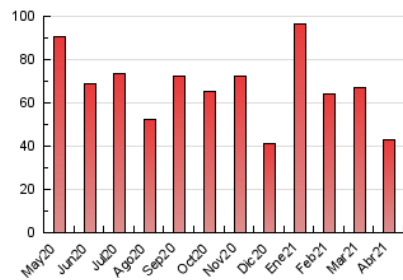

Pàgines (x 1000)