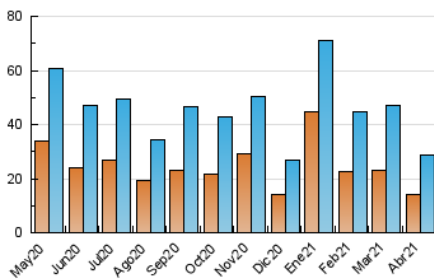

4.3 Per mesos

N. únics / Visites (x 1000)