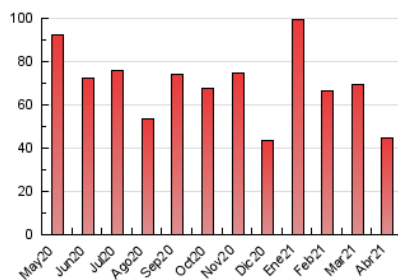

Pàgines (x 1000)