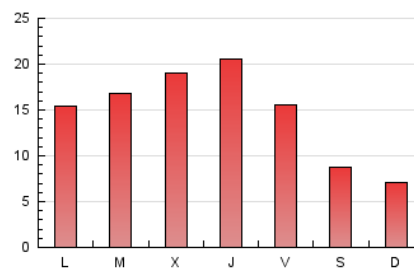

Pàgines (x 100)