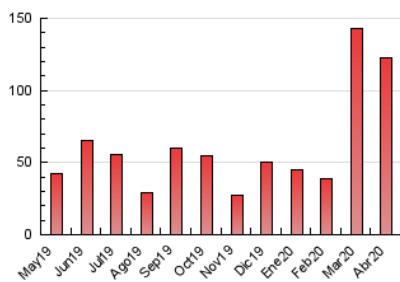

Pàgines (x 1000)