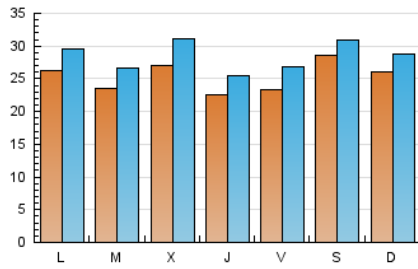

4. Gràfiques (Nacional i Internacional)

4.1 Per dia de la setmana (promig)

N. únics / Visites (x 100)