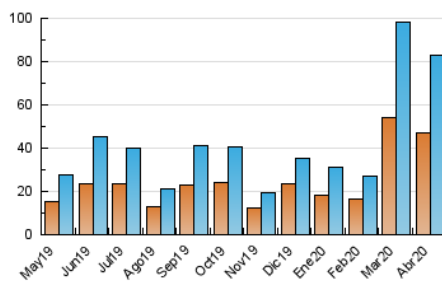

4.3 Per mesos

N. únics / Visites (x 1000)