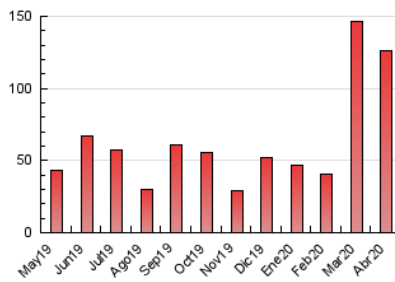

Pàgines (x 1000)