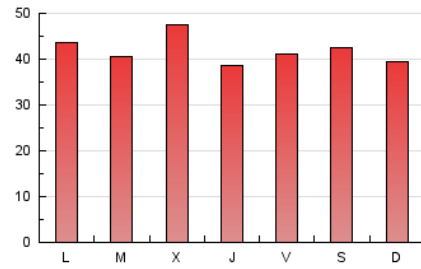

Pàgines (x 100)