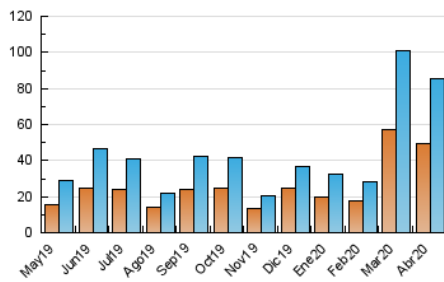

4.3 Per mesos

N. únics / Visites (x 1000)