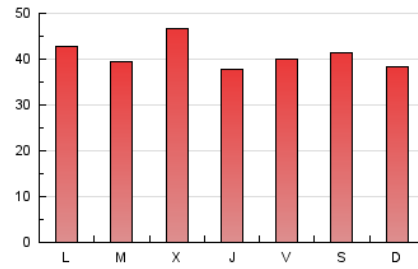

Pàgines (x 100)