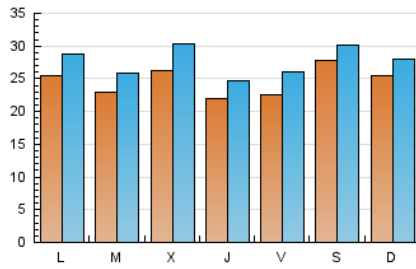

4. Gràfiques (Nacional)

4.1 Per dia de la setmana (promig)

N. únics / Visites (x 100)