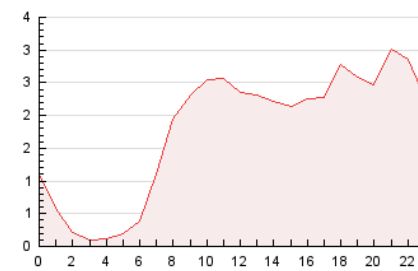

2. Seccions (Nacional)

	PÀGINES	%
HOME	6.713	15.73 %
RESTA	35.957	84.27 %

3. Per dia del mes (Nacional)

Dia	N. únics	Visites	Pàgines	Dia	N. únics	Visites	Pàgines	Dia	N. únics	Visites	Pàgines
1	844	1.021	1.598	11	1.114	1.243	1.732	21	212	244	438
2	840	967	1.375	12	1.266	1.453	2.095	22	250	281	472
3	777	884	1.254	13	1.462	1.562	1.988	23	721	800	1.082
4	680	786	1.159	14	1.265	1.342	1.695	24	889	1.034	1.548
5	1.365	1.530	1.968	15	1.704	1.960	2.587	25	1.775	1.981	2.605
6	641	704	915	16	1.547	1.833	2.550	26	1.068	1.244	1.920
7	400	435	558	17	780	901	1.285	27	373	429	628
8	648	762	1.127	18	525	623	963	28	615	717	1.097
9	1.005	1.185	1.749	19	344	387	552	29	676	822	1.422
10	1.859	2.080	2.842	20	229	253	423	30	632	710	1.043

4. Gràfiques (Nacional)

4.1 Per dia de la setmana (promig)

N. únics / Visites (x 100)

Pàgines (x 100)

4.2 Per franja horària (promig)

Visites (x 1000)

Pàgines (x 1000)

4.3 Per mesos