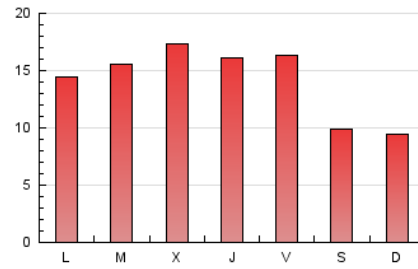

Pàgines (x 100)