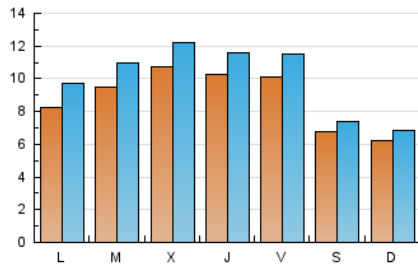

4. Gràfiques (Nacional)

4.1 Per dia de la setmana (promig)

N. únics / Visites (x 100)