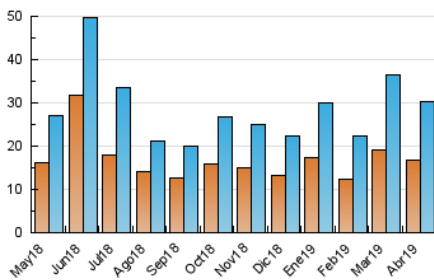

4.3 Per mesos

N. únics / Visites (x 1000)