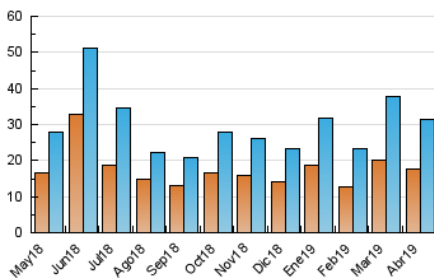

4.3 Per mesos

N. únics / Visites (x 1000)