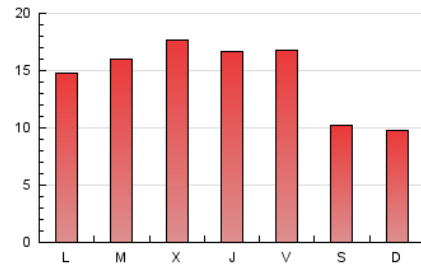

Pàgines (x 100)