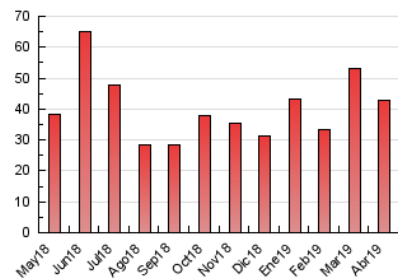

Pàgines (x 1000)