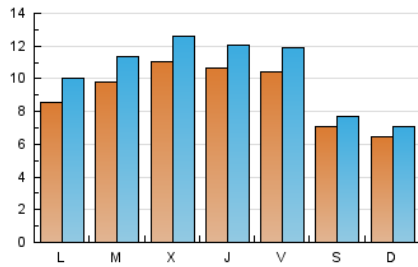

4. Gràfiques (Nacional i Internacional)

4.1 Per dia de la setmana (promig)

N. únics / Visites (x 100)