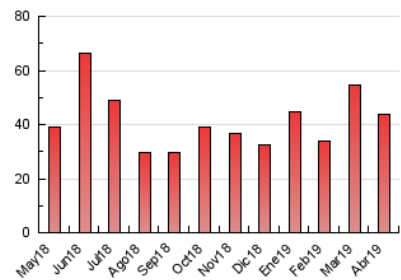

Pàgines (x 1000)