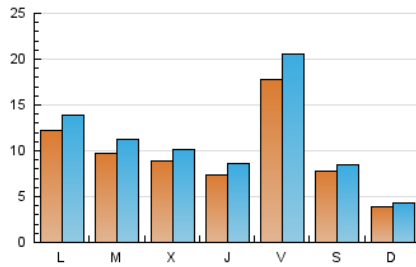

4. Gràfiques (Nacional i Internacional)

4.1 Per dia de la setmana (promig)

N. únics / Visites (x 100)