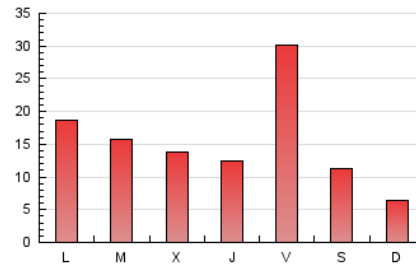

Pàgines (x 100)