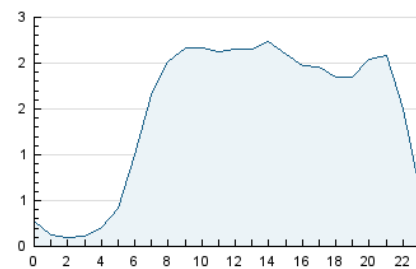

2. Seccions (Nacional i Internacional)

	PÀGINES	%
HOME	9.947	20.61 %
RESTA	38.321	79.39 %

3. Per dia del mes (Nacional i Internacional)

Dia	N. únics	Visites	Pàgines	Dia	N. únics	Visites	Pàgines	Dia	N. únics	Visites	Pàgines
1	228	260	385	11	1.285	1.437	1.915	21	701	757	1.020
2	555	656	939	12	645	734	1.081	22	409	448	706
3	321	401	631	13	1.886	2.210	3.126	23	647	759	1.041
4	317	409	613	14	1.015	1.112	1.428	24	2.408	2.734	3.532
5	333	418	650	15	487	554	788	25	892	1.001	1.469
6	1.232	1.471	2.398	16	772	915	1.413	26	651	812	1.223
7	446	493	716	17	509	606	932	27	1.874	2.195	3.312
8	332	378	563	18	1.068	1.188	1.587	28	933	1.021	1.474
9	1.617	1.823	2.473	19	1.298	1.483	2.105	29	488	543	884
10	599	732	1.253	20	2.127	2.373	3.373	30	2.509	2.801	3.586
								31	1.038	1.166	1.652

4. Gràfiques (Nacional i Internacional)

4.1 Per dia de la setmana (promig)

N. únics / Visites (x 100)

Pàgines (x 100)

4.2 Per franja horària (promig)

Visites_ (x 1000)

Pàgines (x 1000)

4.3 Per mesos