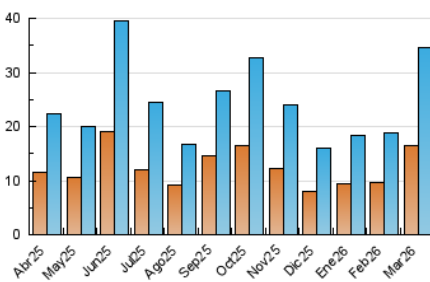

4.3 Per mesos

N. únics / Visites (x 1000)