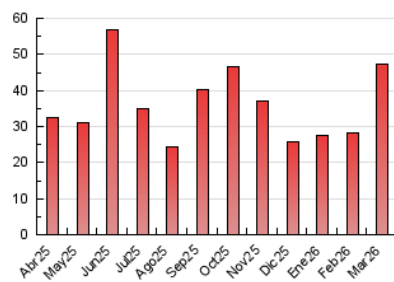

Pàgines (x 1000)