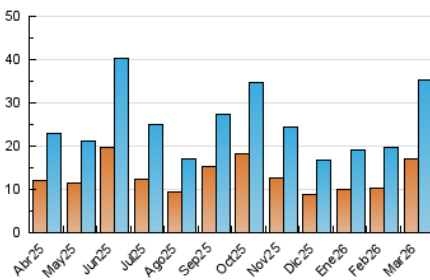

4.3 Per mesos

N. únics / Visites (x 1000)