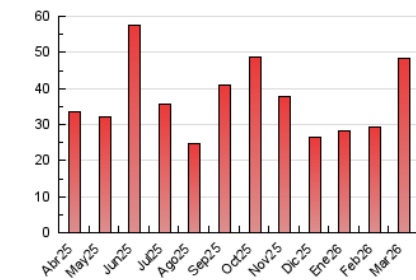

Pàgines (x 1000)