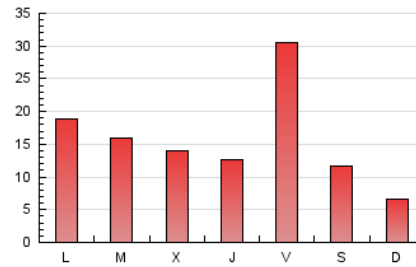

Pàgines (x 100)