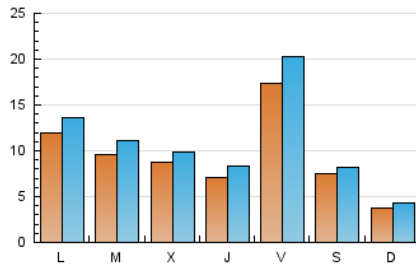

4. Gràfiques (Nacional)

4.1 Per dia de la setmana (promig)

N. únics / Visites (x 100)