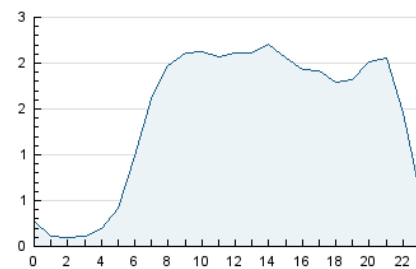

2. Seccions (Nacional)

	PÀGINES	%
HOME	9.863	20.79 %
RESTA	37.586	79.21 %

3. Per dia del mes (Nacional)

Dia	N. únics	Visites	Pàgines	Dia	N. únics	Visites	Pàgines	Dia	N. únics	Visites	Pàgines
1	221	253	378	11	1.267	1.418	1.892	21	688	745	1.004
2	546	647	930	12	617	706	1.051	22	392	431	687
3	311	391	621	13	1.824	2.144	3.056	23	630	740	1.021
4	312	405	609	14	989	1.083	1.399	24	2.380	2.701	3.479
5	322	407	636	15	478	543	776	25	872	981	1.446
6	1.188	1.427	2.351	16	741	885	1.377	26	637	795	1.206
7	435	482	698	17	497	594	920	27	1.848	2.169	3.284
8	318	363	546	18	1.047	1.166	1.566	28	906	993	1.447
9	1.573	1.779	2.425	19	1.265	1.446	2.048	29	474	530	865
10	584	717	1.238	20	2.106	2.349	3.335	30	2.465	2.757	3.534
								31	1.013	1.139	1.624

4. Gràfiques (Nacional)

4.1 Per dia de la setmana (promig)

N. únics / Visites (x 100)

Pàgines (x 100)

4.2 Per franja horària (promig)

Visites_ (x 1000)

Pàgines (x 1000)

4.3 Per mesos