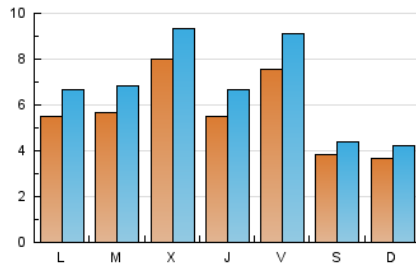

4. Gràfiques (Nacional)

4.1 Per dia de la setmana (promig)

N. únics / Visites (x 100)