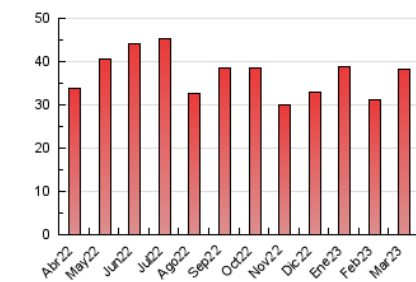

Pàgines (x 1000)