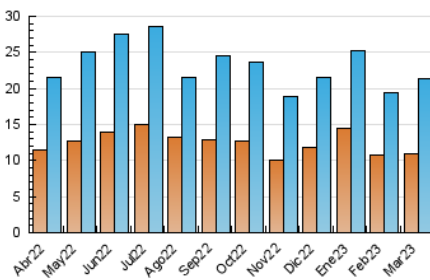

4.3 Per mesos

N. únics / Visites (x 1000)