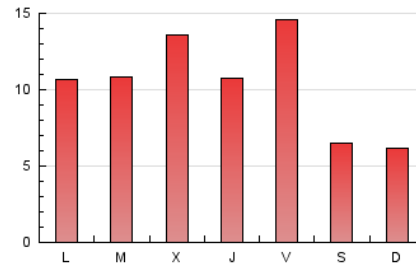

Pàgines (x 100)