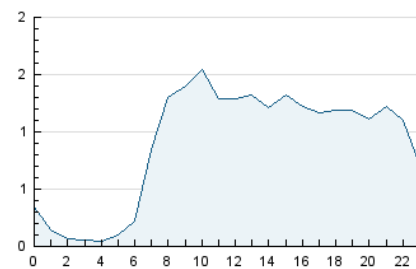

2. Seccions (Nacional)

	PÀGINES	%
HOME	8.229	24.87 %
RESTA	24.857	75.13 %

3. Per dia del mes (Nacional)

Dia	N. únics	Visites	Pàgines	Dia	N. únics	Visites	Pàgines	Dia	N. únics	Visites	Pàgines
1	763	871	1.241	11	274	319	492	21	623	732	1.093
2	674	807	1.249	12	467	522	696	22	1.819	2.009	2.684
3	661	802	1.376	13	515	632	973	23	704	820	1.313
4	320	381	581	14	592	720	1.094	24	907	1.084	1.794
5	286	334	497	15	555	664	1.002	25	462	526	730
6	807	961	1.372	16	502	620	980	26	374	418	631
7	528	618	1.008	17	875	1.072	1.595	27	497	616	1.053
8	467	577	917	18	467	533	779	28	527	669	1.140
9	498	619	967	19	347	418	636	29	408	532	953
10	583	704	1.109	20	371	465	855	30	361	466	871
								31	740	892	1.405

4. Gràfiques (Nacional)

4.1 Per dia de la setmana (promig)

N. únics / Visites (x 100)

Pàgines (x 100)

4.2 Per franja horària (promig)

Visites_ (x 1000)

Pàgines (x 1000)

4.3 Per mesos