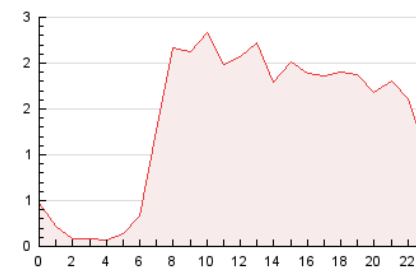

2. Seccions (Nacional)

	PÀGINES	%
HOME	8.229	24.87 %
RESTA	24.857	75.13 %

3. Per dia del mes (Nacional)

Dia	N. únics	Visites	Pàgines	Dia	N. únics	Visites	Pàgines	Dia	N. únics	Visites	Pàgines
1	763	871	1.241	11	274	319	492	21	623	732	1.093
2	674	807	1.249	12	467	522	696	22	1.819	2.009	2.684
3	661	802	1.376	13	515	632	973	23	704	820	1.313
4	320	381	581	14	592	720	1.094	24	907	1.084	1.794
5	286	334	497	15	555	664	1.002	25	462	526	730
6	807	961	1.372	16	502	620	980	26	374	418	631
7	528	618	1.008	17	875	1.072	1.595	27	497	616	1.053
8	467	577	917	18	467	533	779	28	527	669	1.140
9	498	619	967	19	347	418	636	29	408	532	953
10	583	704	1.109	20	371	465	855	30	361	466	871
								31	740	892	1.405

4. Gràfiques (Nacional)

4.1 Per dia de la setmana (promig)

N. únics / Visites (x 100)

Pàgines (x 100)

4.2 Per franja horària (promig)

Visites_ (x 1000)

Pàgines (x 1000)

4.3 Per mesos