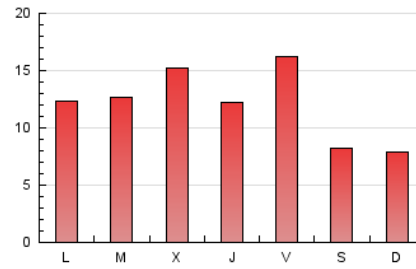

Pàgines (x 100)