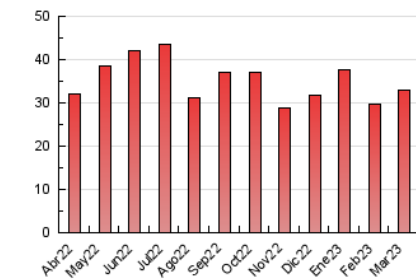

Pàgines (x 1000)