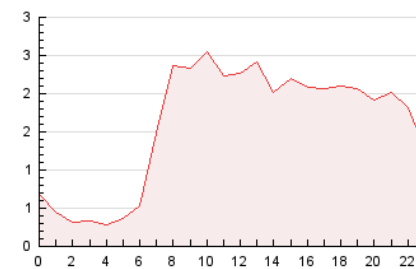

2. Seccions (Nacional i Internacional)

	PÀGINES	%
HOME	8.367	21.90 %
RESTA	29.831	78.10 %

3. Per dia del mes (Nacional i Internacional)

Dia	N. únics	Visites	Pàgines	Dia	N. únics	Visites	Pàgines	Dia	N. únics	Visites	Pàgines
1	808	920	1.293	11	436	481	654	21	884	994	1.362
2	767	901	1.356	12	631	687	869	22	2.106	2.302	2.987
3	752	898	1.489	13	632	749	1.098	23	1.009	1.128	1.622
4	394	460	665	14	723	854	1.238	24	1.195	1.377	2.100
5	352	401	564	15	668	779	1.120	25	730	795	1.000
6	878	1.035	1.460	16	628	746	1.106	26	610	657	874
7	636	726	1.117	17	1.057	1.256	1.784	27	751	874	1.314
8	597	708	1.050	18	642	710	962	28	755	898	1.371
9	585	706	1.055	19	545	617	838	29	598	723	1.145
10	728	851	1.260	20	558	653	1.045	30	432	538	945
								31	780	934	1.455

4. Gràfiques (Nacional i Internacional)

4.1 Per dia de la setmana (promig)

N. únics / Visites (x 100)

Pàgines (x 100)

4.2 Per franja horària (promig)

Visites_ (x 1000)

Pàgines (x 1000)

4.3 Per mesos