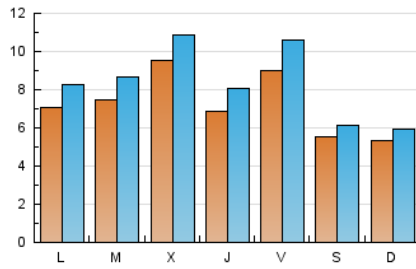

4. Gràfiques (Nacional i Internacional)

4.1 Per dia de la setmana (promig)

N. únics / Visites (x 100)