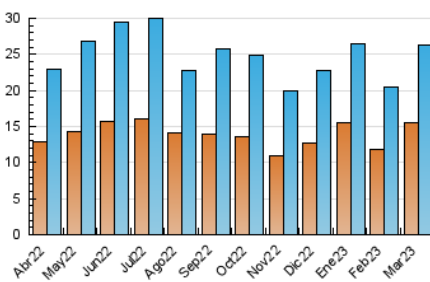

4.3 Per mesos

N. únics / Visites (x 1000)