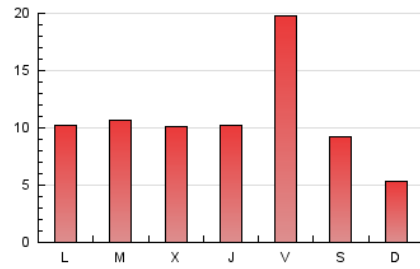

Pàgines (x 100)