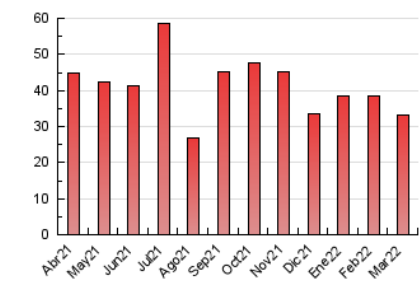

Pàgines (x 1000)