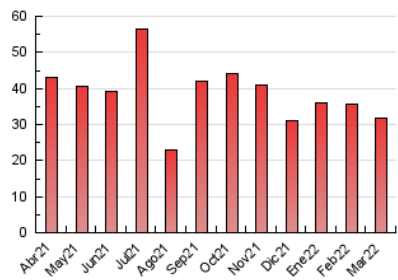

Pàgines (x 1000)