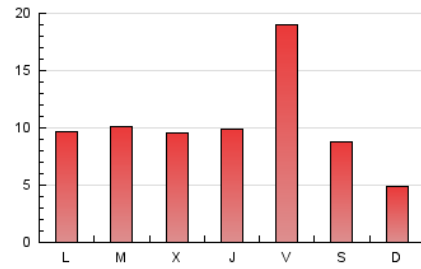

Pàgines (x 100)