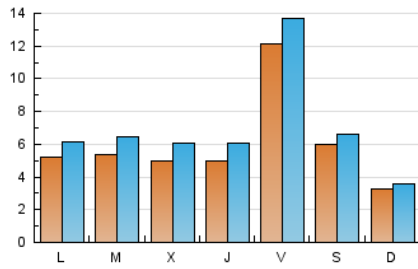

4. Gràfiques (Nacional)

4.1 Per dia de la setmana (promig)

N. únics / Visites (x 100)