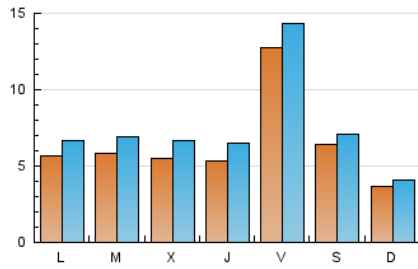

4. Gràfiques (Nacional i Internacional)

4.1 Per dia de la setmana (promig)

N. únics / Visites (x 100)