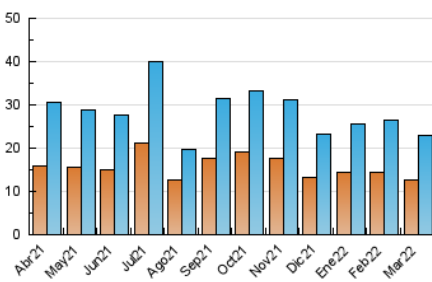

4.3 Per mesos

N. únics / Visites (x 1000)