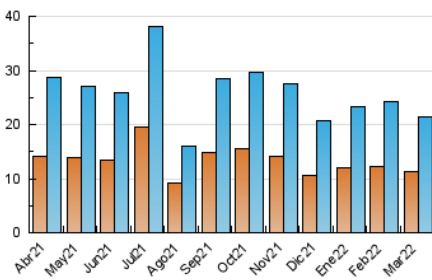

4.3 Per mesos

N. únics / Visites (x 1000)