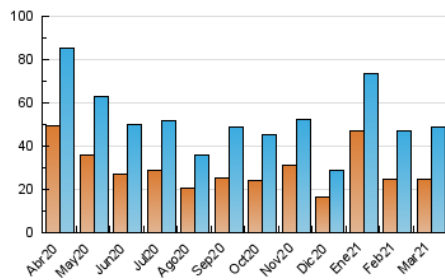

4.3 Per mesos

N. únics / Visites (x 1000)