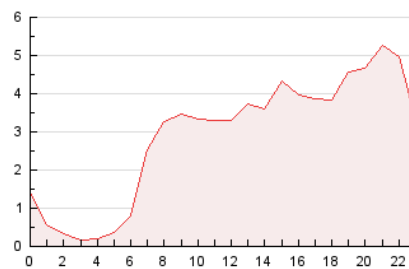

2. Seccions (Nacional i Internacional)

| | PÀGINES | % |
|--------------|---------|---------|
| HOME | 11.180 | 16.16 % |
| RESTA | 58.011 | 83.84 % |

3. Per dia del mes (Nacional i Internacional)

| Dia | N. únics | Visites | Pàgines | Dia | N. únics | Visites | Pàgines | Dia | N. únics | Visites | Pàgines |
|-----|----------|---------|---------|-----|----------|---------|---------|-----|----------|---------|---------|
| 1 | 1.807 | 1.961 | 2.722 | 11 | 1.390 | 1.587 | 2.236 | 21 | 433 | 483 | 683 |
| 2 | 1.582 | 1.754 | 2.450 | 12 | 3.717 | 4.253 | 5.604 | 22 | 1.425 | 1.641 | 2.597 |
| 3 | 736 | 883 | 1.349 | 13 | 1.275 | 1.377 | 1.856 | 23 | 1.019 | 1.171 | 1.713 |
| 4 | 947 | 1.095 | 1.627 | 14 | 715 | 770 | 1.062 | 24 | 887 | 1.040 | 1.429 |
| 5 | 1.097 | 1.261 | 1.948 | 15 | 3.309 | 3.741 | 5.145 | 25 | 1.938 | 2.276 | 3.150 |
| 6 | 651 | 730 | 1.082 | 16 | 1.503 | 1.725 | 2.613 | 26 | 1.348 | 1.538 | 2.286 |
| 7 | 481 | 560 | 893 | 17 | 3.559 | 3.983 | 5.396 | 27 | 657 | 736 | 998 |
| 8 | 994 | 1.186 | 1.898 | 18 | 1.821 | 2.018 | 2.777 | 28 | 329 | 370 | 541 |
| 9 | 1.680 | 1.959 | 2.665 | 19 | 1.939 | 2.241 | 3.163 | 29 | 1.076 | 1.212 | 1.697 |
| 10 | 1.449 | 1.650 | 2.213 | 20 | 769 | 860 | 1.303 | 30 | 1.043 | 1.212 | 1.757 |
| | | | | | | | | 31 | 1.528 | 1.729 | 2.338 |

4. Gràfiques (Nacional i Internacional)

4.1 Per dia de la setmana (promig)

N. únics / Visites (x 100)

Pàgines (x 100)

4.2 Per franja horària (promig)

Visites (x 1000)

Pàgines (x 1000)

4.3 Per mesos