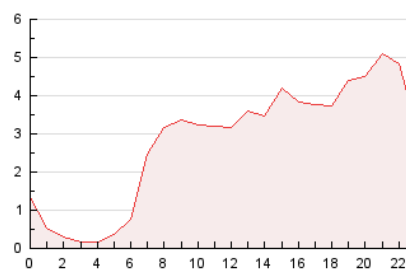

2. Seccions (Nacional)

| | PÀGINES | % |
|--------------|---------|---------|
| HOME | 11.020 | 16.47 % |
| RESTA | 55.906 | 83.53 % |

3. Per dia del mes (Nacional)

| Dia | N. únics | Visites | Pàgines | Dia | N. únics | Visites | Pàgines | Dia | N. únics | Visites | Pàgines |
|-----|----------|---------|---------|-----|----------|---------|---------|-----|----------|---------|---------|
| 1 | 1.756 | 1.909 | 2.661 | 11 | 1.333 | 1.529 | 2.176 | 21 | 410 | 460 | 660 |
| 2 | 1.530 | 1.702 | 2.392 | 12 | 3.618 | 4.154 | 5.498 | 22 | 1.351 | 1.567 | 2.523 |
| 3 | 684 | 830 | 1.294 | 13 | 1.215 | 1.317 | 1.793 | 23 | 943 | 1.094 | 1.624 |
| 4 | 885 | 1.033 | 1.563 | 14 | 664 | 719 | 1.010 | 24 | 838 | 990 | 1.376 |
| 5 | 995 | 1.157 | 1.843 | 15 | 3.221 | 3.652 | 5.042 | 25 | 1.846 | 2.180 | 3.025 |
| 6 | 586 | 664 | 1.005 | 16 | 1.428 | 1.649 | 2.534 | 26 | 1.255 | 1.440 | 2.154 |
| 7 | 452 | 531 | 862 | 17 | 3.486 | 3.909 | 5.309 | 27 | 602 | 680 | 941 |
| 8 | 932 | 1.124 | 1.834 | 18 | 1.764 | 1.957 | 2.707 | 28 | 313 | 354 | 521 |
| 9 | 1.573 | 1.852 | 2.557 | 19 | 1.838 | 2.138 | 3.050 | 29 | 1.033 | 1.166 | 1.646 |
| 10 | 1.376 | 1.572 | 2.135 | 20 | 724 | 813 | 1.238 | 30 | 971 | 1.139 | 1.677 |
| | | | | | | | | 31 | 1.471 | 1.671 | 2.276 |

4. Gràfiques (Nacional)

4.1 Per dia de la setmana (promig)

N. únics / Visites (x 100)

Pàgines (x 100)

4.2 Per franja horària (promig)

Visites__ (x 1000)

Pàgines (x 1000)

4.3 Per mesos