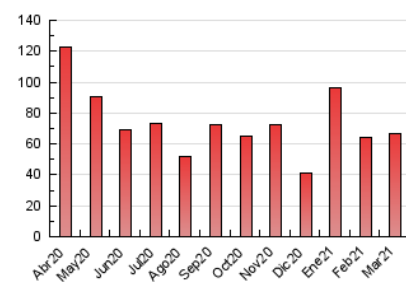

Pàgines (x 1000)