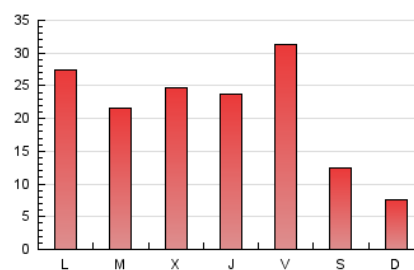

Pàgines (x 100)