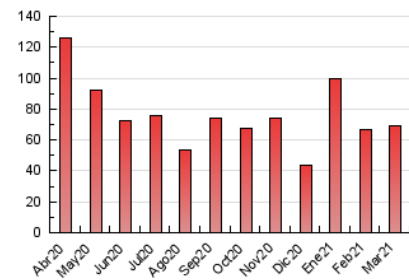

Pàgines (x 1000)