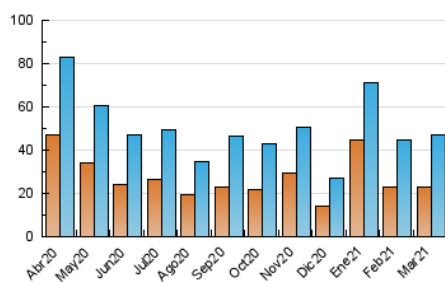

4.3 Per mesos

N. únics / Visites (x 1000)