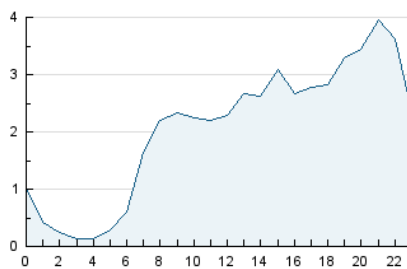

2. Seccions (Nacional i Internacional)

| | PÀGINES | % |
|--------------|---------|---------|
| HOME | 11.180 | 16.16 % |
| RESTA | 58.011 | 83.84 % |

3. Per dia del mes (Nacional i Internacional)

| Dia | N. únics | Visites | Pàgines | Dia | N. únics | Visites | Pàgines | Dia | N. únics | Visites | Pàgines |
|-----|----------|---------|---------|-----|----------|---------|---------|-----|----------|---------|---------|
| 1 | 1.807 | 1.961 | 2.722 | 11 | 1.390 | 1.587 | 2.236 | 21 | 433 | 483 | 683 |
| 2 | 1.582 | 1.754 | 2.450 | 12 | 3.717 | 4.253 | 5.604 | 22 | 1.425 | 1.641 | 2.597 |
| 3 | 736 | 883 | 1.349 | 13 | 1.275 | 1.377 | 1.856 | 23 | 1.019 | 1.171 | 1.713 |
| 4 | 947 | 1.095 | 1.627 | 14 | 715 | 770 | 1.062 | 24 | 887 | 1.040 | 1.429 |
| 5 | 1.097 | 1.261 | 1.948 | 15 | 3.309 | 3.741 | 5.145 | 25 | 1.938 | 2.276 | 3.150 |
| 6 | 651 | 730 | 1.082 | 16 | 1.503 | 1.725 | 2.613 | 26 | 1.348 | 1.538 | 2.286 |
| 7 | 481 | 560 | 893 | 17 | 3.559 | 3.983 | 5.396 | 27 | 657 | 736 | 998 |
| 8 | 994 | 1.186 | 1.898 | 18 | 1.821 | 2.018 | 2.777 | 28 | 329 | 370 | 541 |
| 9 | 1.680 | 1.959 | 2.665 | 19 | 1.939 | 2.241 | 3.163 | 29 | 1.076 | 1.212 | 1.697 |
| 10 | 1.449 | 1.650 | 2.213 | 20 | 769 | 860 | 1.303 | 30 | 1.043 | 1.212 | 1.757 |
| | | | | | | | | 31 | 1.528 | 1.729 | 2.338 |

4. Gràfiques (Nacional i Internacional)

4.1 Per dia de la setmana (promig)

N. únics / Visites (x 100)

Pàgines (x 100)

4.2 Per franja horària (promig)

Visites (x 1000)

Pàgines (x 1000)

4.3 Per mesos