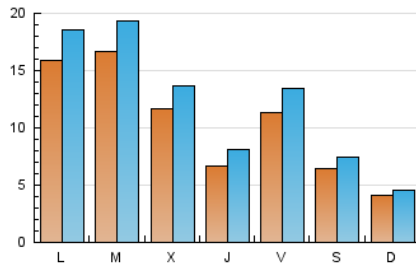

4. Gràfiques (Nacional)

4.1 Per dia de la setmana (promig)

N. únics / Visites (x 100)