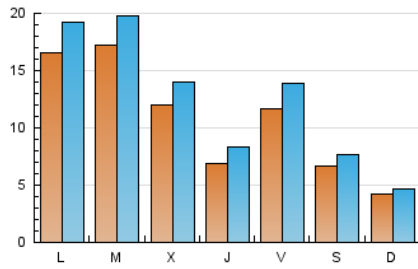

4. Gràfiques (Nacional i Internacional)

4.1 Per dia de la setmana (promig)

N. únics / Visites (x 100)