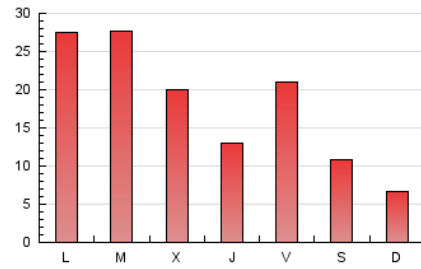

Pàgines (x 100)