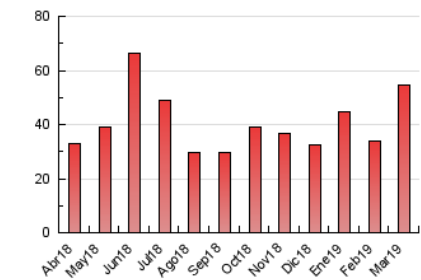

Pàgines (x 1000)