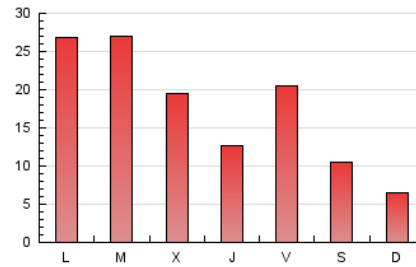

Pàgines (x 100)