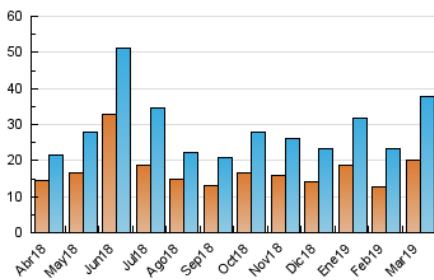

4.3 Per mesos

N. únics / Visites (x 1000)