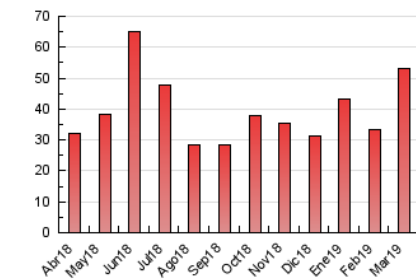

Pàgines (x 1000)