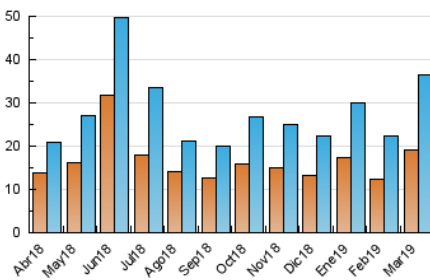

4.3 Per mesos

N. únics / Visites (x 1000)