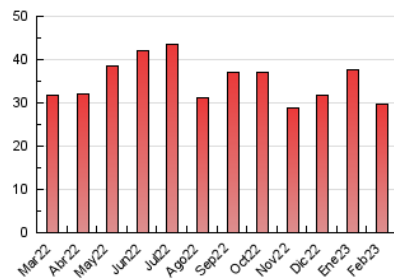

Pàgines (x 1000)