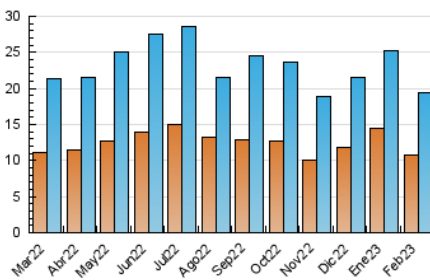

4.3 Per mesos

N. únics / Visites (x 1000)