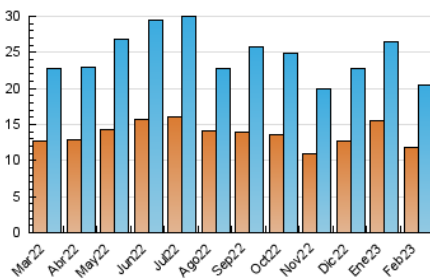

4.3 Per mesos

N. únics / Visites (x 1000)