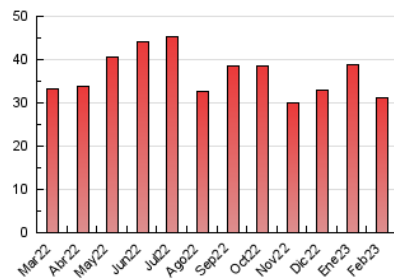

Pàgines (x 1000)