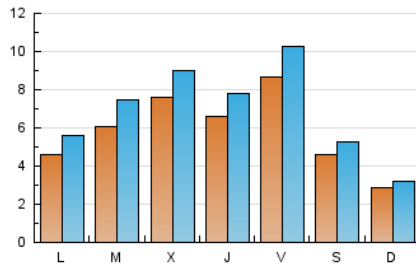

4. Gràfiques (Nacional)

4.1 Per dia de la setmana (promig)

N. únics / Visites (x 100)