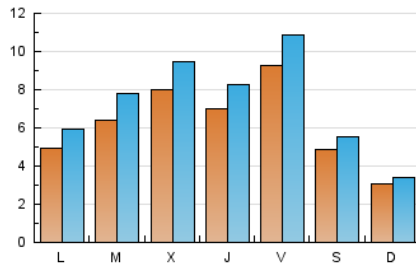

4. Gràfiques (Nacional i Internacional)

4.1 Per dia de la setmana (promig)

N. únics / Visites (x 100)