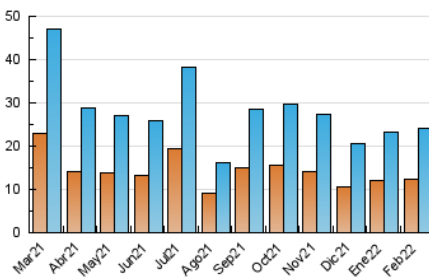

##### 4.2 Per franja horària (promig)

Visites\_\_ (x 1000)

Pàgines (x 1000)

##### 4.3 Per mesos

N. únics / Visites (x 1000)

Pàgines (x 1000)