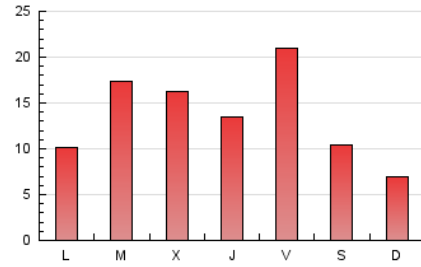

Pàgines (x 100)