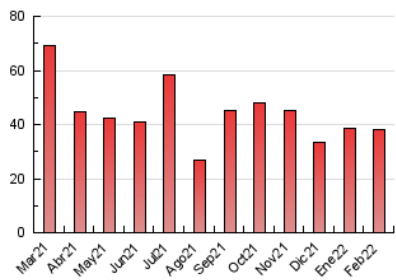

Pàgines (x 1000)