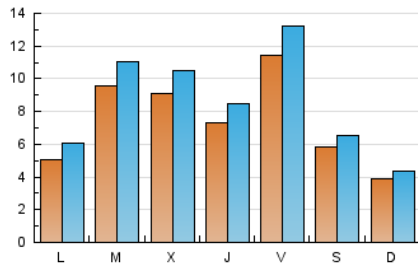

4. Gràfiques (Nacional)

4.1 Per dia de la setmana (promig)

N. únics / Visites (x 100)