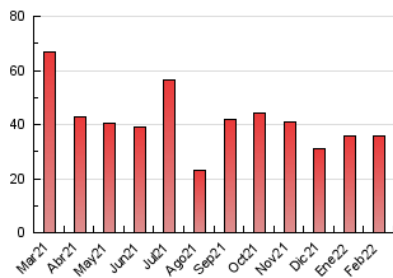

##### 4.2 Per franja horària (promig)

Visites\_\_ (x 1000)

Pàgines (x 1000)

##### 4.3 Per mesos

N. únics / Visites (x 1000)

Pàgines (x 1000)