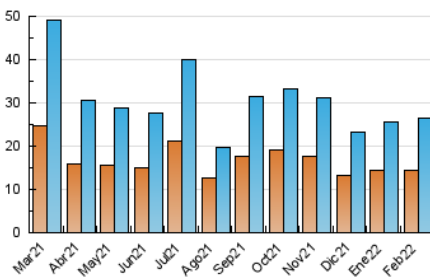

4.3 Per mesos

N. únics / Visites (x 1000)