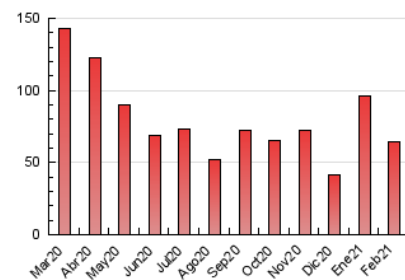

##### 4.1 Per dia de la setmana (promig)

N. únics / Visites (x 100)

Pàgines (x 100)

##### 4.2 Per franja horària (promig)

Visites (x 1000)

Pàgines (x 1000)

##### 4.3 Per mesos

N. únics / Visites (x 1000)

Pàgines (x 1000)