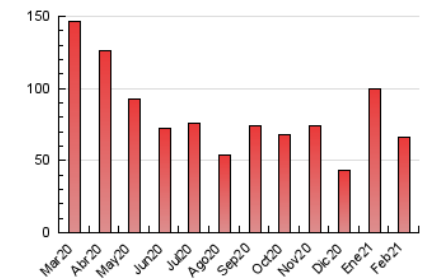

Pàgines (x 1000)