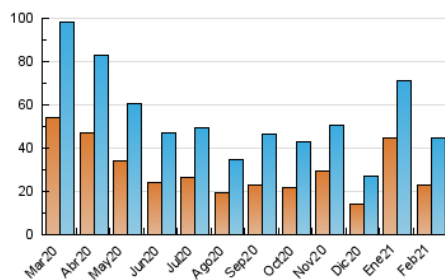

##### 4.1 Per dia de la setmana (promig)

N. únics / Visites (x 100)

Pàgines (x 100)

##### 4.2 Per franja horària (promig)

Visites (x 1000)

Pàgines (x 1000)

##### 4.3 Per mesos

N. únics / Visites (x 1000)

Pàgines (x 1000)