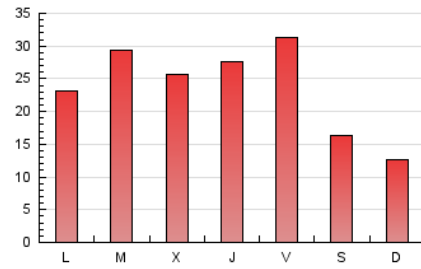

Pàgines (x 100)