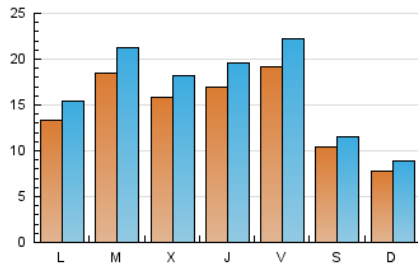

4. Gràfiques (Nacional i Internacional)

4.1 Per dia de la setmana (promig)

N. únics / Visites (x 100)