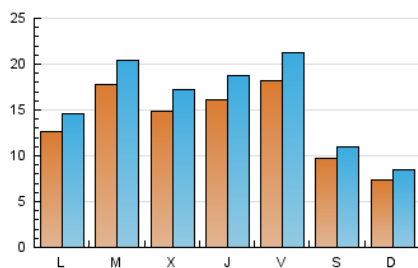

4. Gràfiques (Nacional)

4.1 Per dia de la setmana (promig)

N. únics / Visites (x 100)