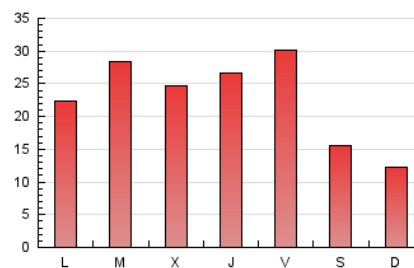

Pàgines (x 100)