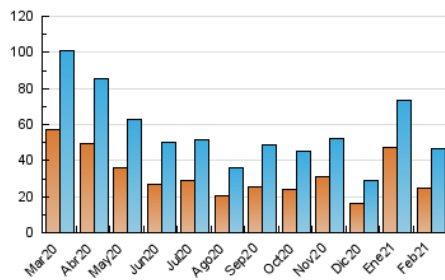

4.3 Per mesos

N. únics / Visites (x 1000)