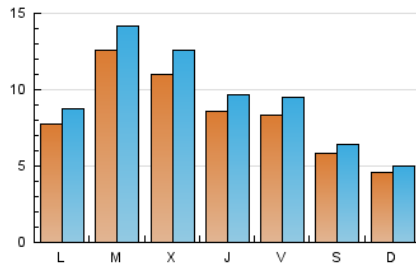

4. Gràfiques (Nacional)

4.1 Per dia de la setmana (promig)

N. únics / Visites (x 100)