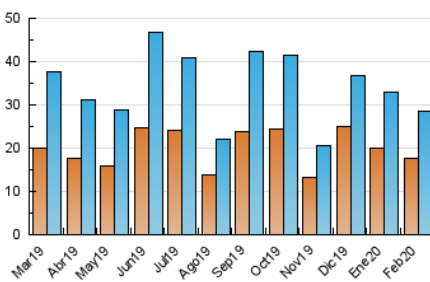

4.3 Per mesos

N. únics / Visites (x 1000)