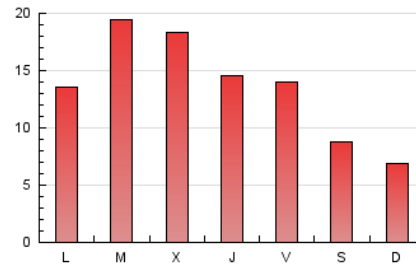

Pàgines (x 100)