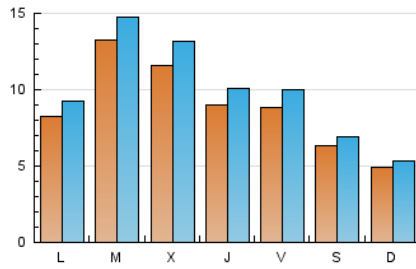

4. Gràfiques (Nacional i Internacional)

4.1 Per dia de la setmana (promig)

N. únics / Visites (x 100)