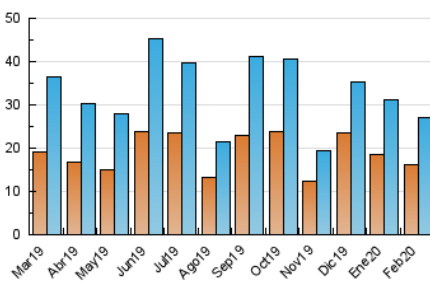

4.3 Per mesos

N. únics / Visites (x 1000)