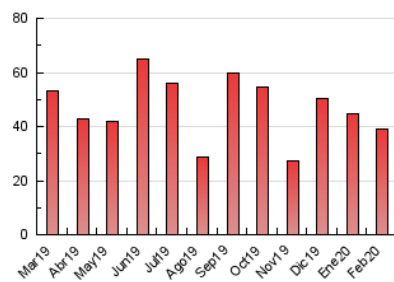

Pàgines (x 1000)