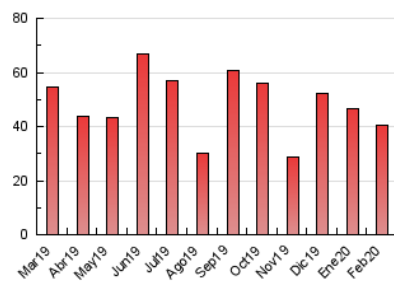

Pàgines (x 1000)