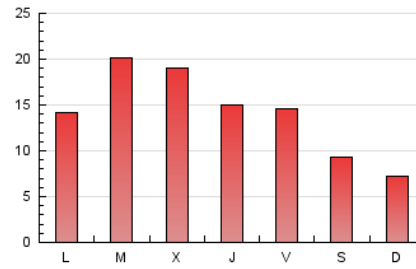

Pàgines (x 100)